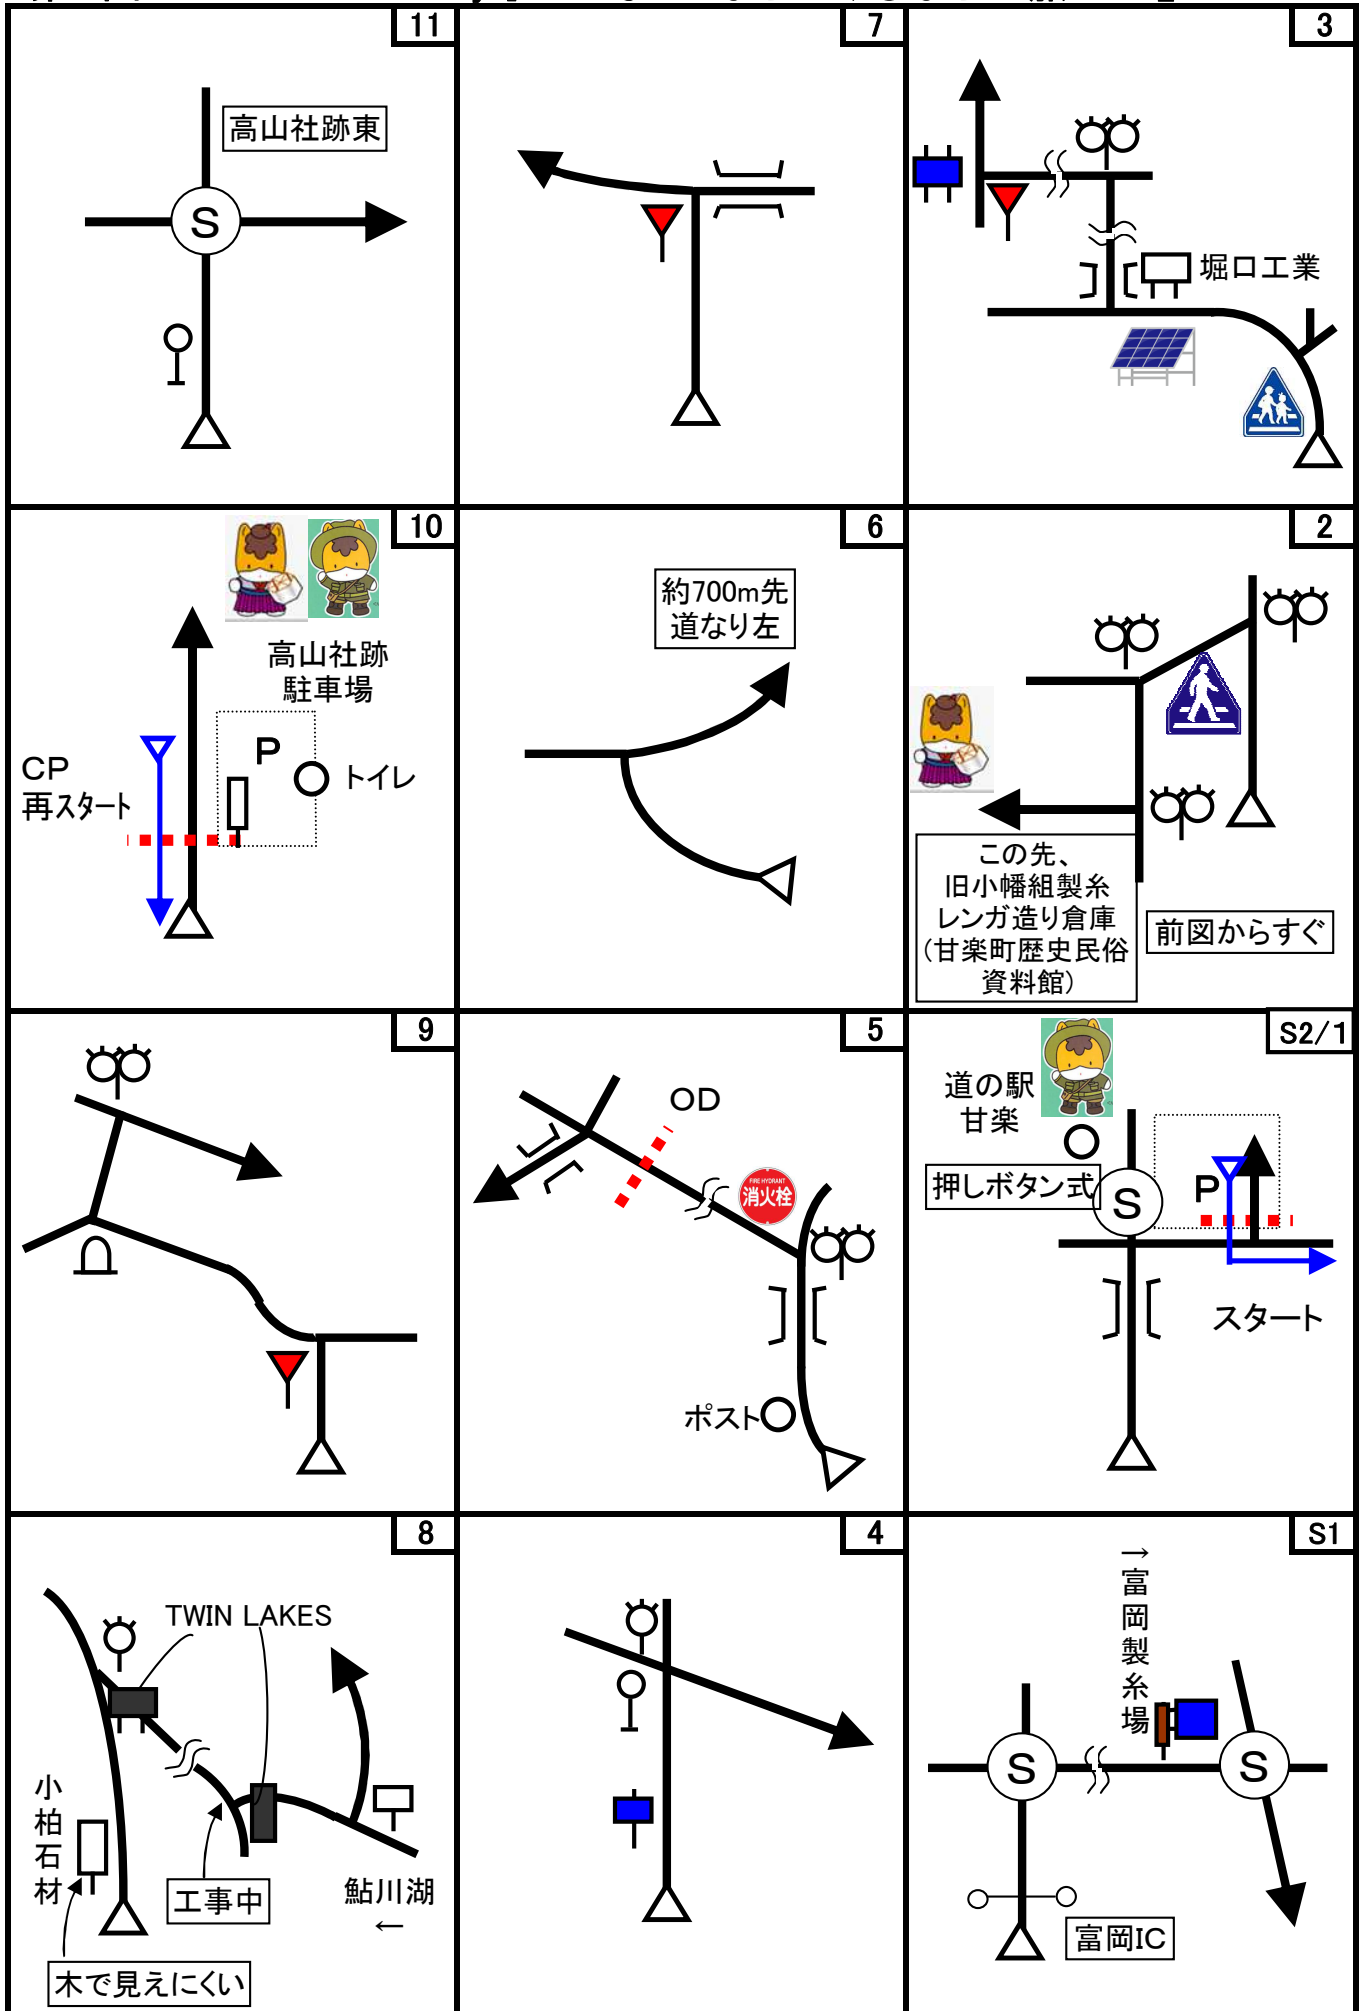

第6回 Okiraku Quiz Rally 『かな・かぶら∞ぐるぶらの旅2021』コマ図-1

第6回 Okiraku Quiz Rally 『かな・かぶら∞ぐるぶらの旅2021』コマ図-2

第6回 Okiraku Quiz Rally 『かな・かぶら∞ぐるぶらの旅2021』コマ図-3

<p>35</p>	<p>31</p>	<p>27</p>
<p>34</p>	<p>30</p>	<p>26</p>
<p>33</p>	<p>29</p>	<p>25</p>
<p>32</p>	<p>28</p>	<p>24</p>