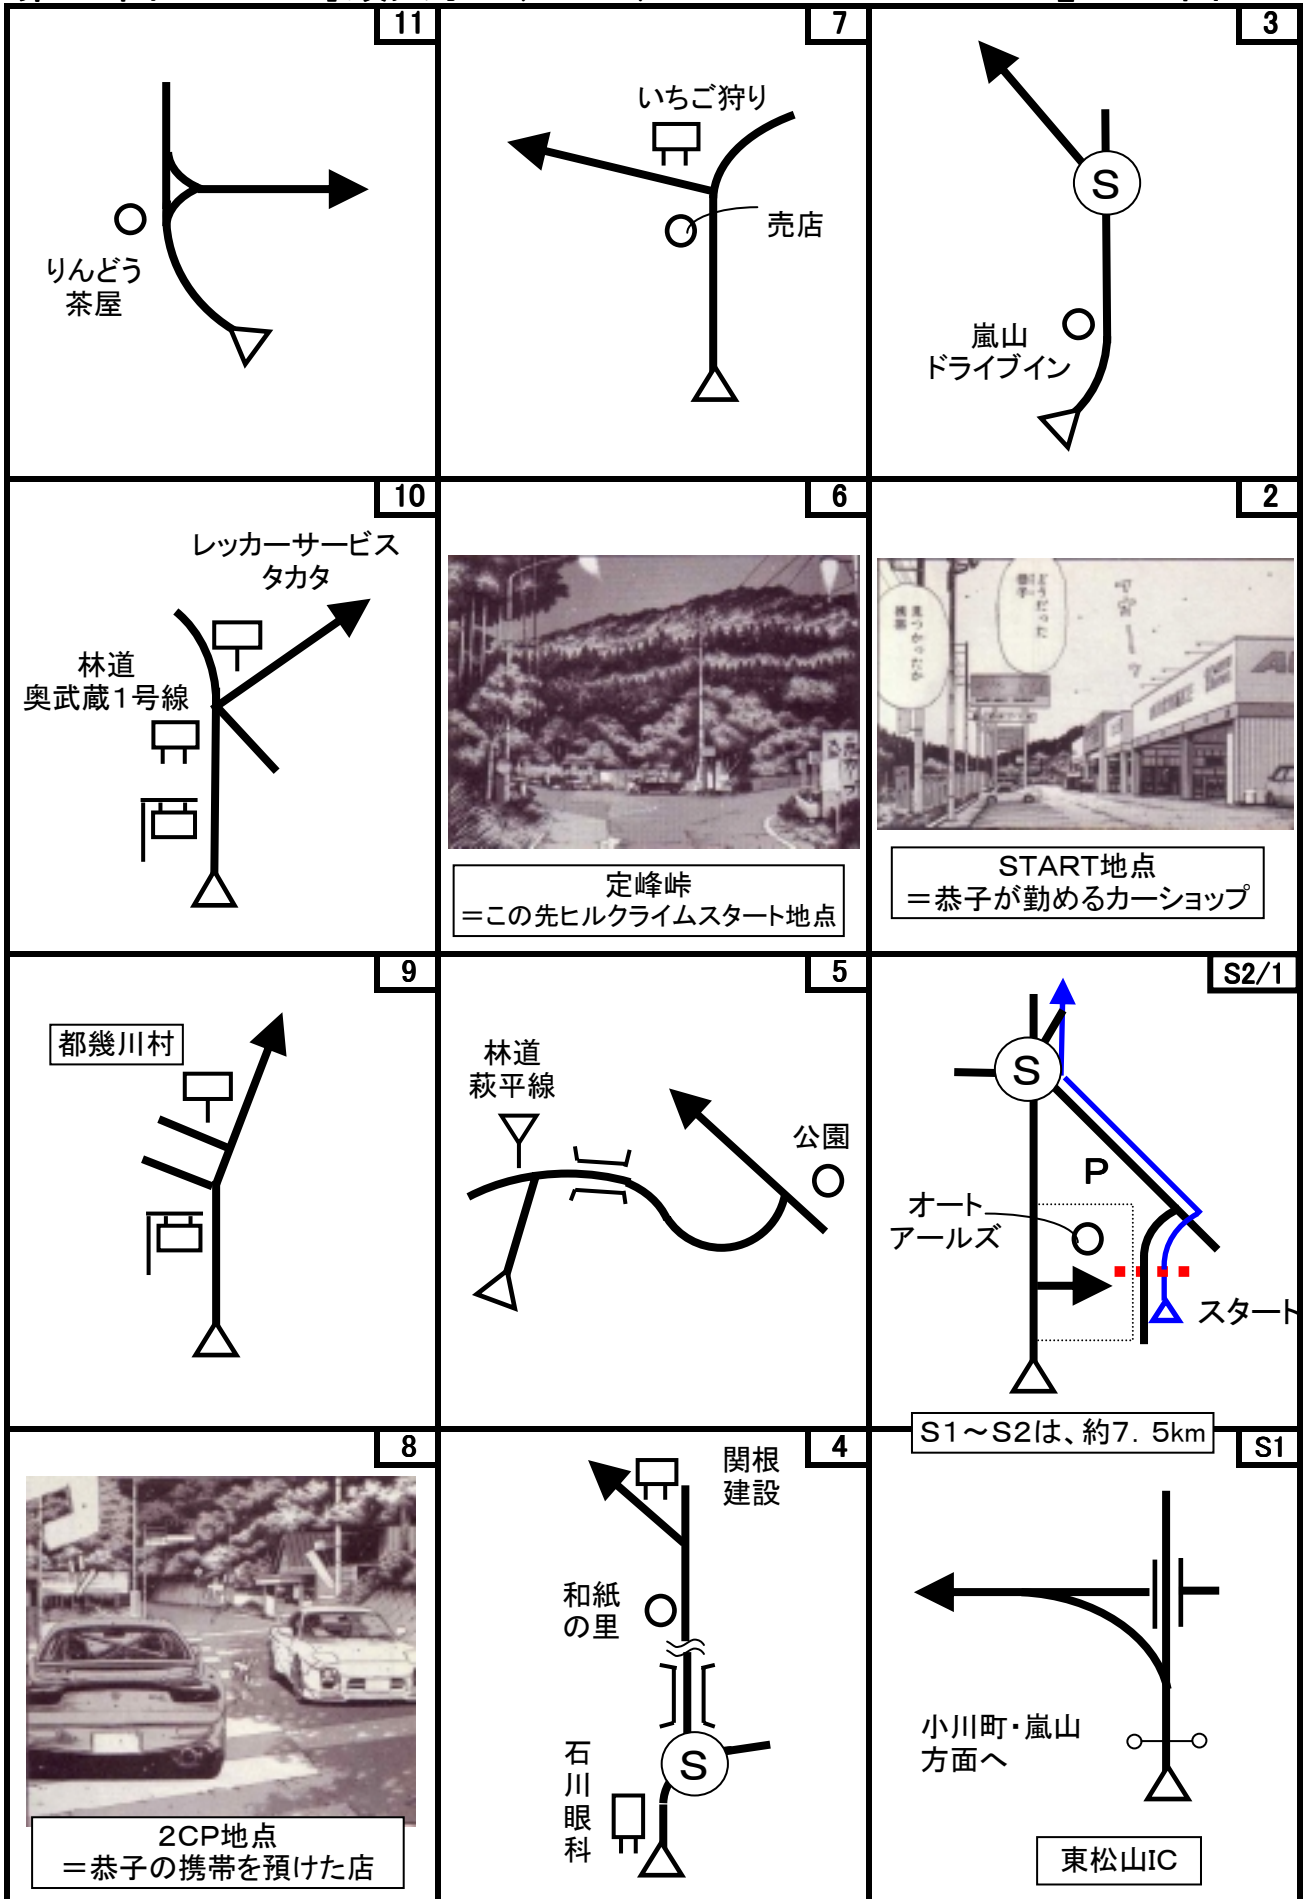

第29回 DWR 『頭文字D(Drive)RALLY 3rdSTAGE』 コマ図-1

第29回 DWR 『頭文字D(Drive)RALLY 3rdSTAGE』 コマ図-2

<p>23</p>	<p>19</p>	<p>15</p>
<p>22</p> <p>前図出口から約1km地点 左方向(右は行止り看板有り)</p>	<p>18</p>	<p>14</p> <p>5CP地点 = 正丸峠頂上付近</p>
<p>21</p>	<p>17</p>	<p>13</p> <p>正丸峠 = 拓海が渉をパスした地点</p>
<p>20</p>	<p>16</p>	<p>12</p>

第29回 DWR 『頭文字D(Drive)RALLY 3rdSTAGE』 コマ図-3

<p>35</p> <p>GOAL地点 =イツキと和美のデート 場所</p> 	<p>31</p>  <p>12CP地点 =間瀬峠ヒルクライム スタート地点</p>	<p>27</p>  <p>塞神峠</p>
<p>34</p>  <p>モバイル GS</p>	<p>30</p>  <p>11CP地点 =間瀬峠ダウンヒル スタート地点</p>	<p>26</p> 
<p>33</p> 	<p>29</p>  <p>田舎 売ります</p>	<p>25</p>  <p>← 登谷高原牧場</p>
<p>32</p> 	<p>28</p>  <p>法善寺</p>	<p>24</p>  <p>ふれあい 牧場</p>