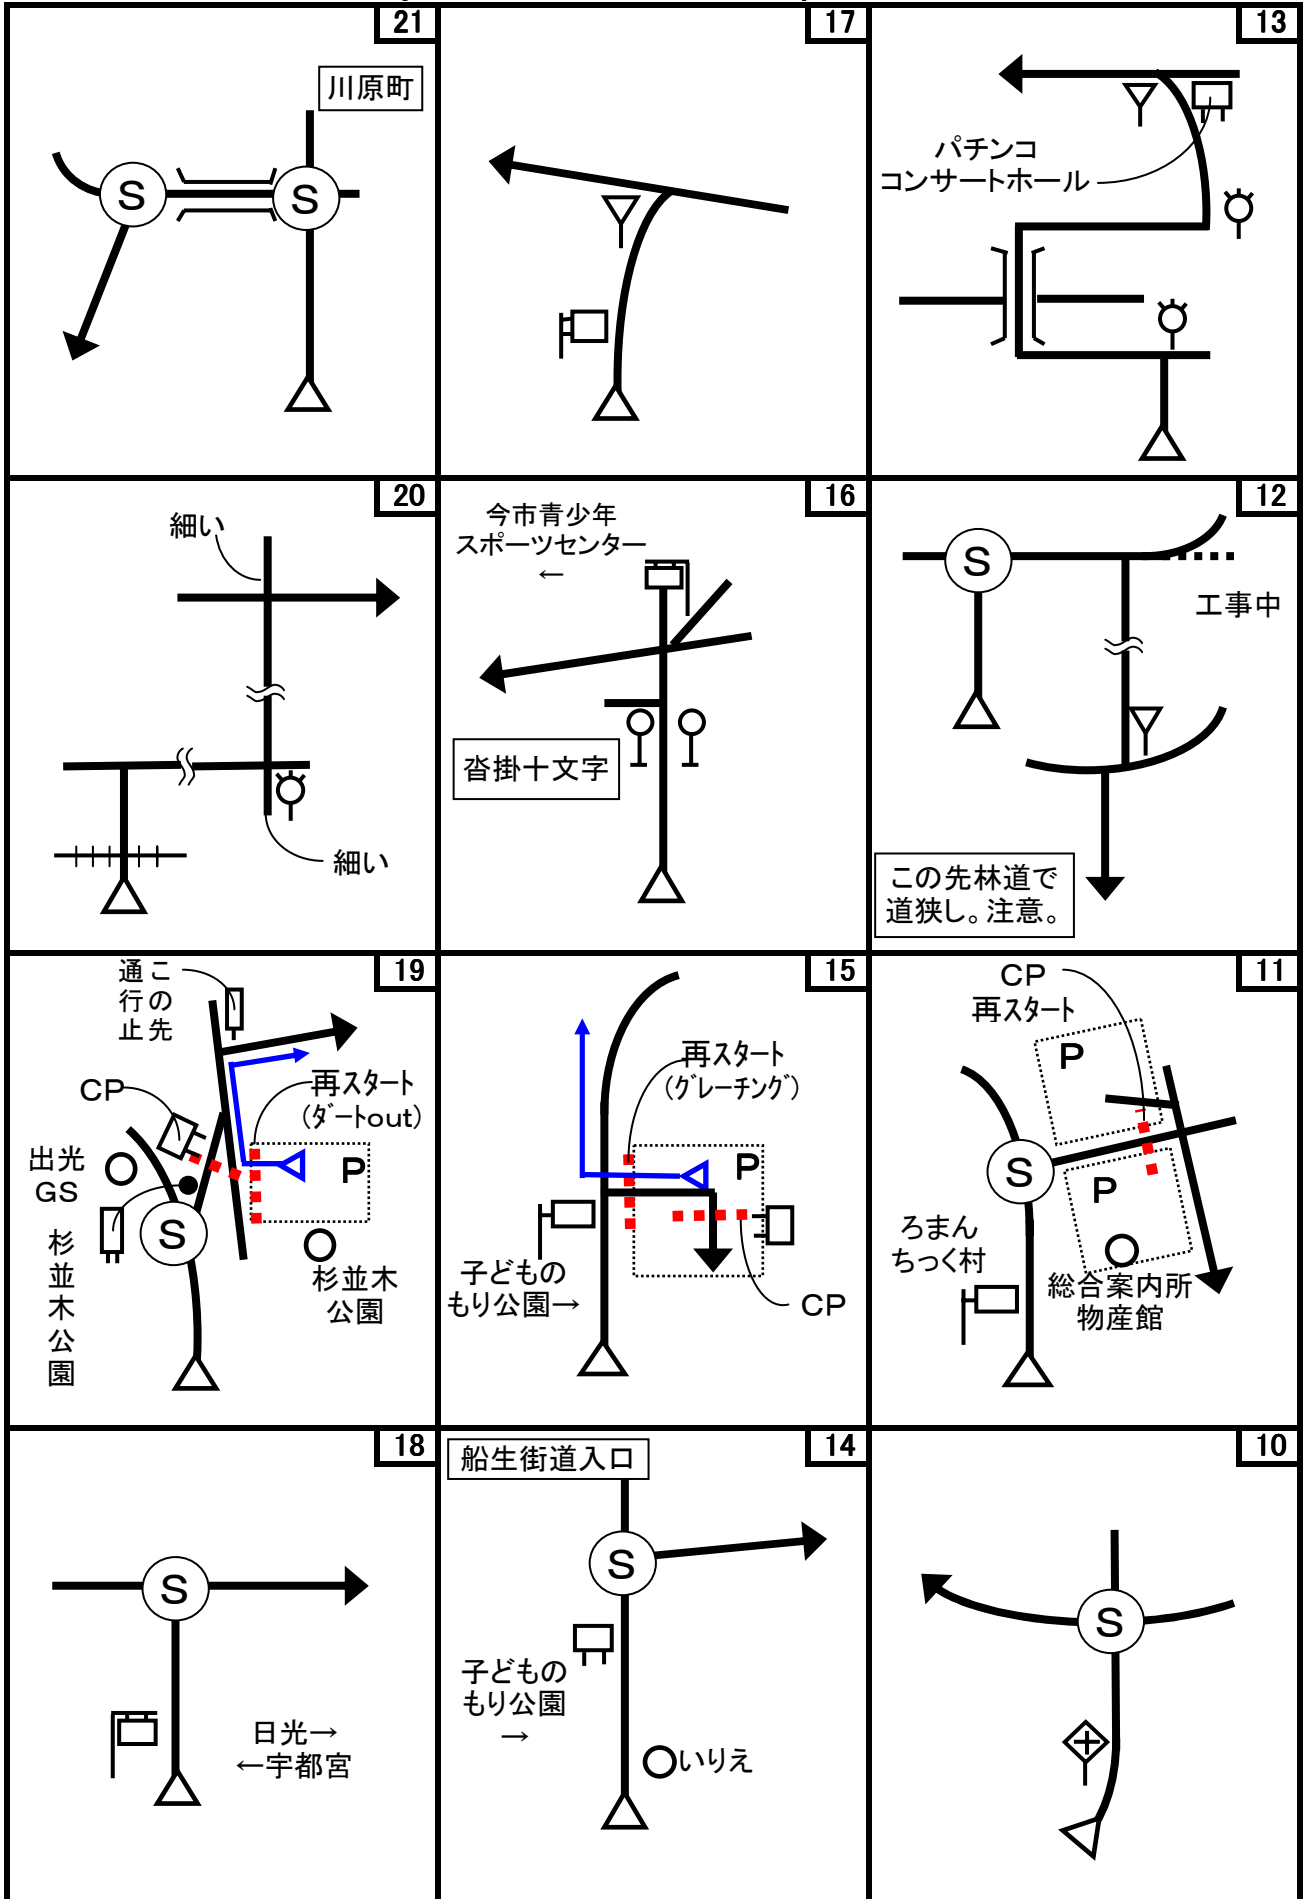

第8回 D-Wind Rally『日本ロマンチック街道』part4(栃木エリア) コマ図-1

第8回 D-Wind Rally『日本ロマンチック街道』part4(栃木エリア) コマ図-2

第8回 D-Wind Rally『日本ロマンチック街道』part4(栃木エリア) コマ図-3