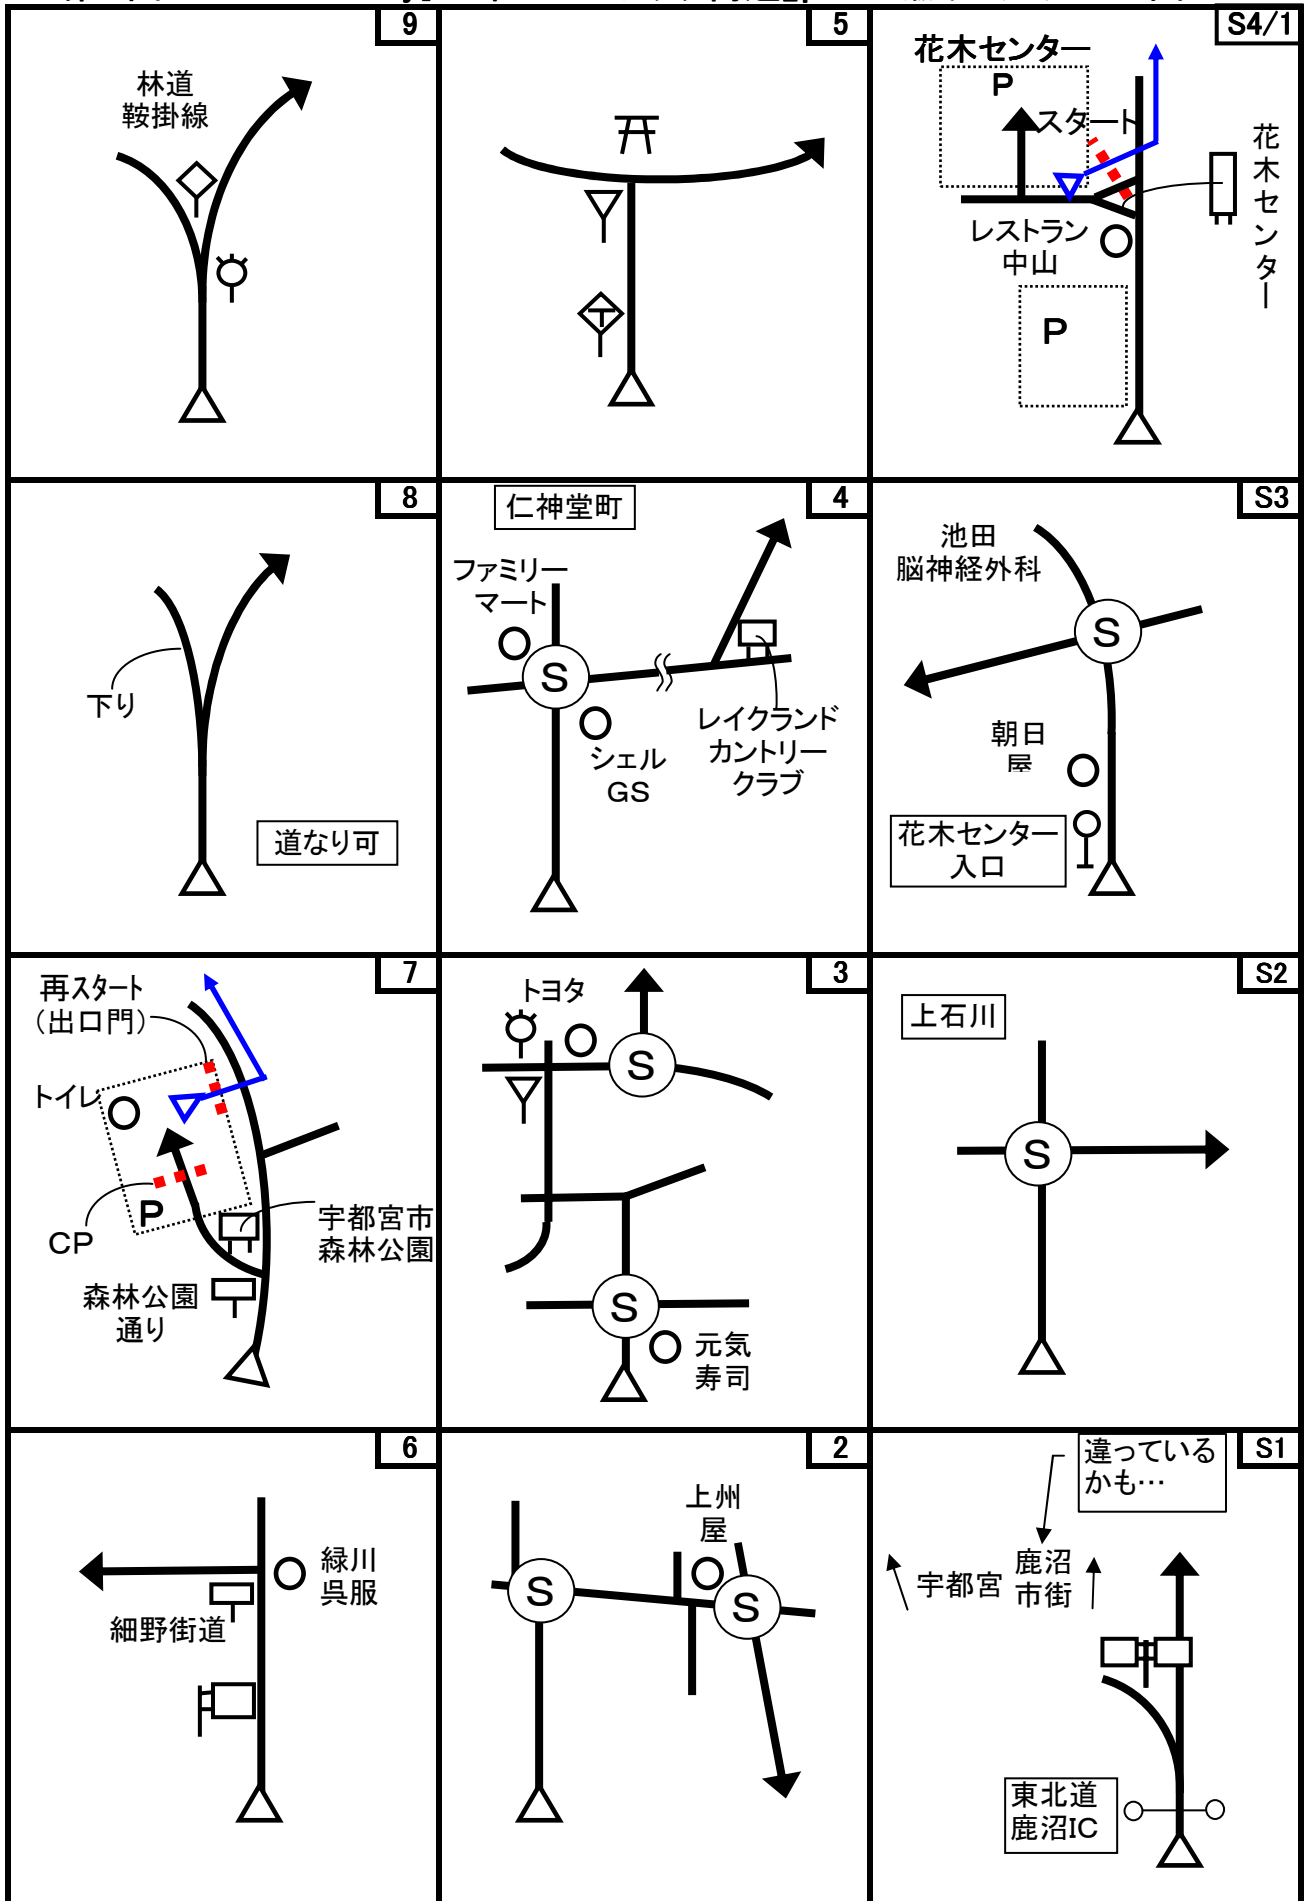

第8回 D-Wind Rally『日本ロマンチック街道』part4(栃木エリア) コマ図-1

第8回 D-Wind Rally『日本ロマンチック街道』part4(栃木エリア) コマ図-2

第8回 D-Wind Rally『日本ロマンチック街道』part4(栃木エリア) コマ図-3