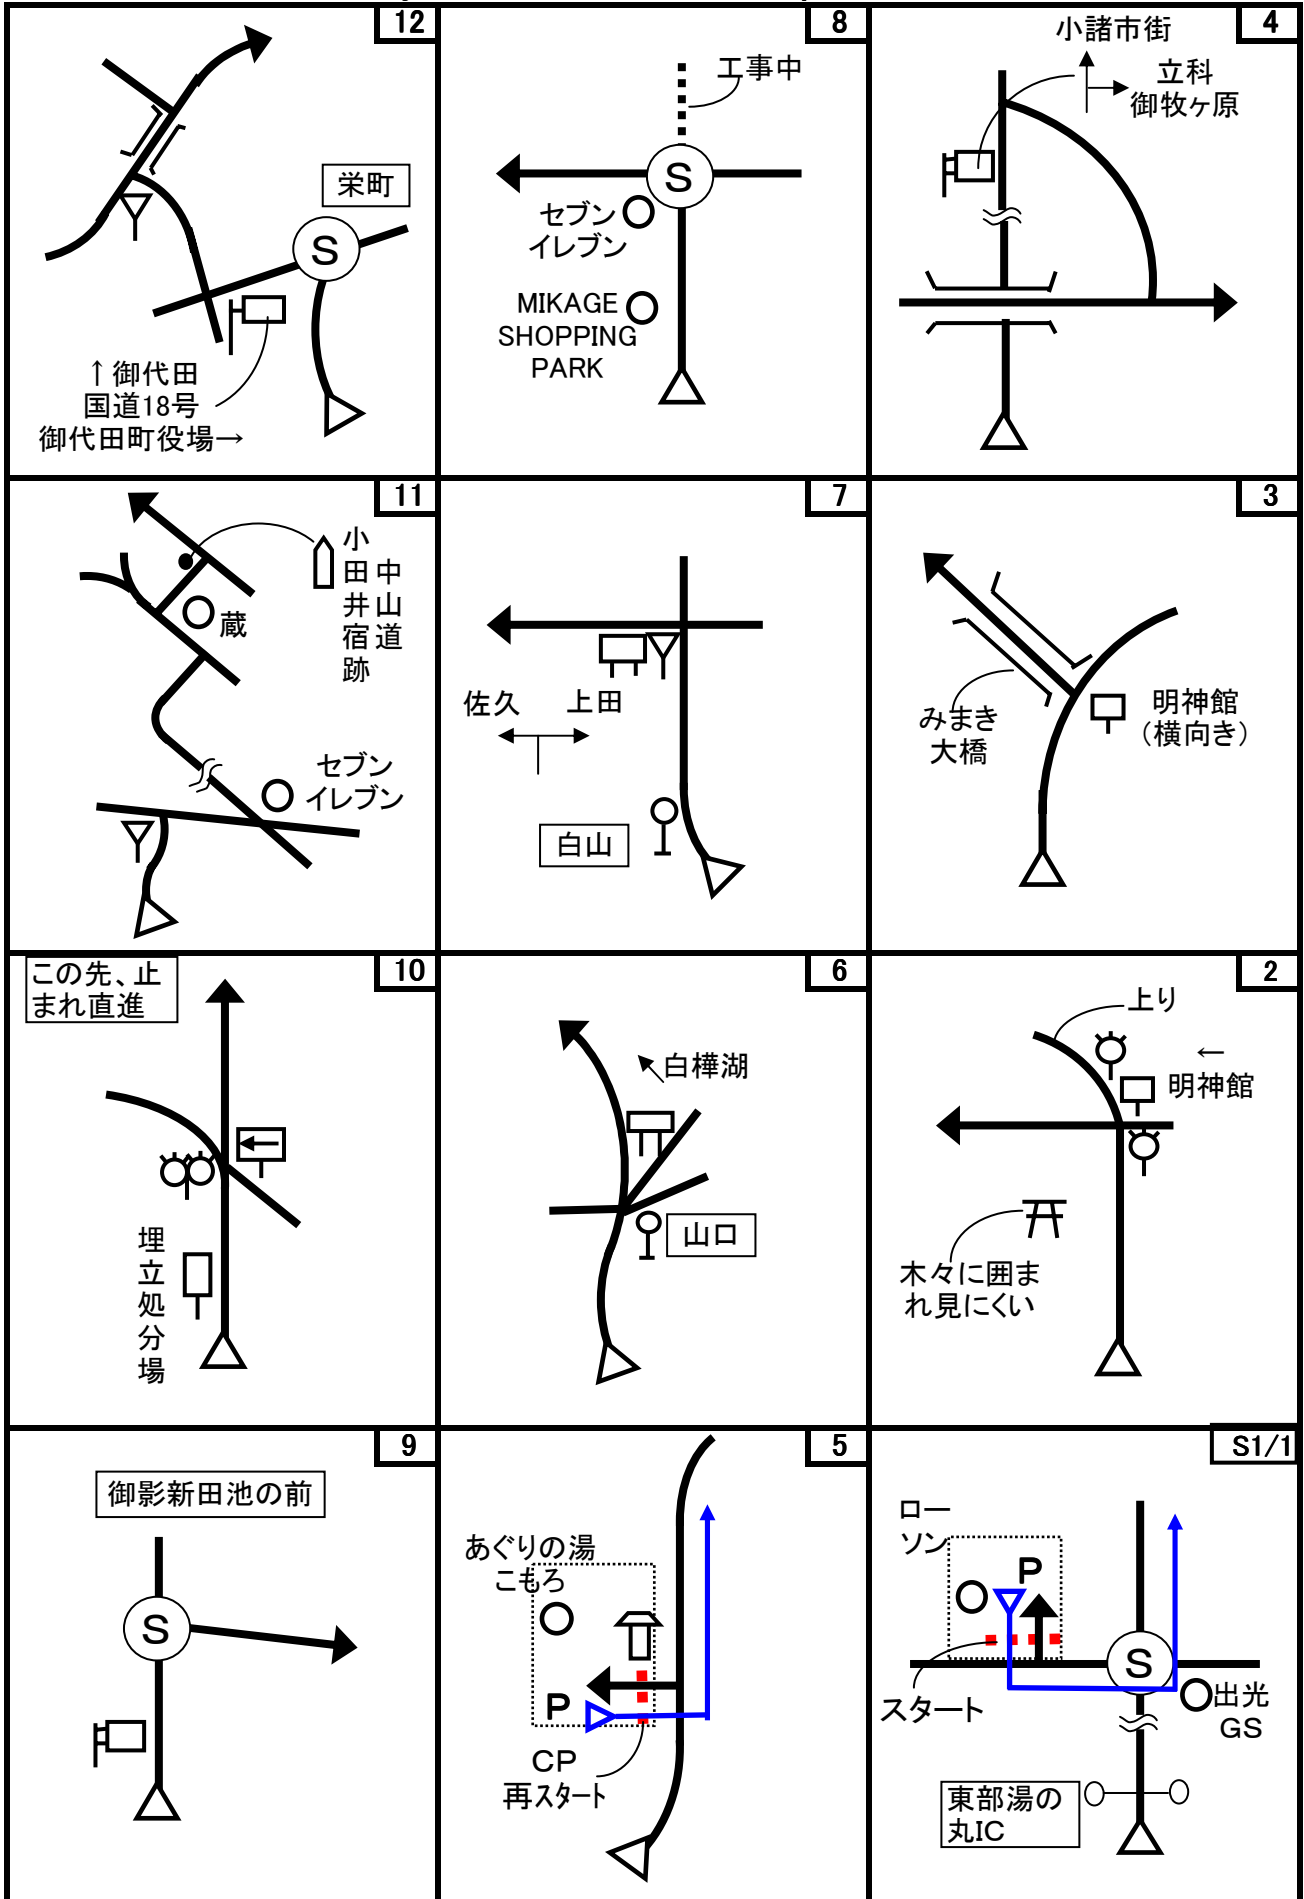

第7回 D-Wind Rally『日本ロマンチック街道』part3(長野エリア) コマ図-1

第7回 D-Wind Rally『日本ロマンチック街道』part3(長野エリア) コマ図-2

第7回 D-Wind Rally『日本ロマンチック街道』part3(長野エリア) コマ図-3

第7回 D-Wind Rally『日本ロマンチック街道』part3(長野エリア) コマ図-4