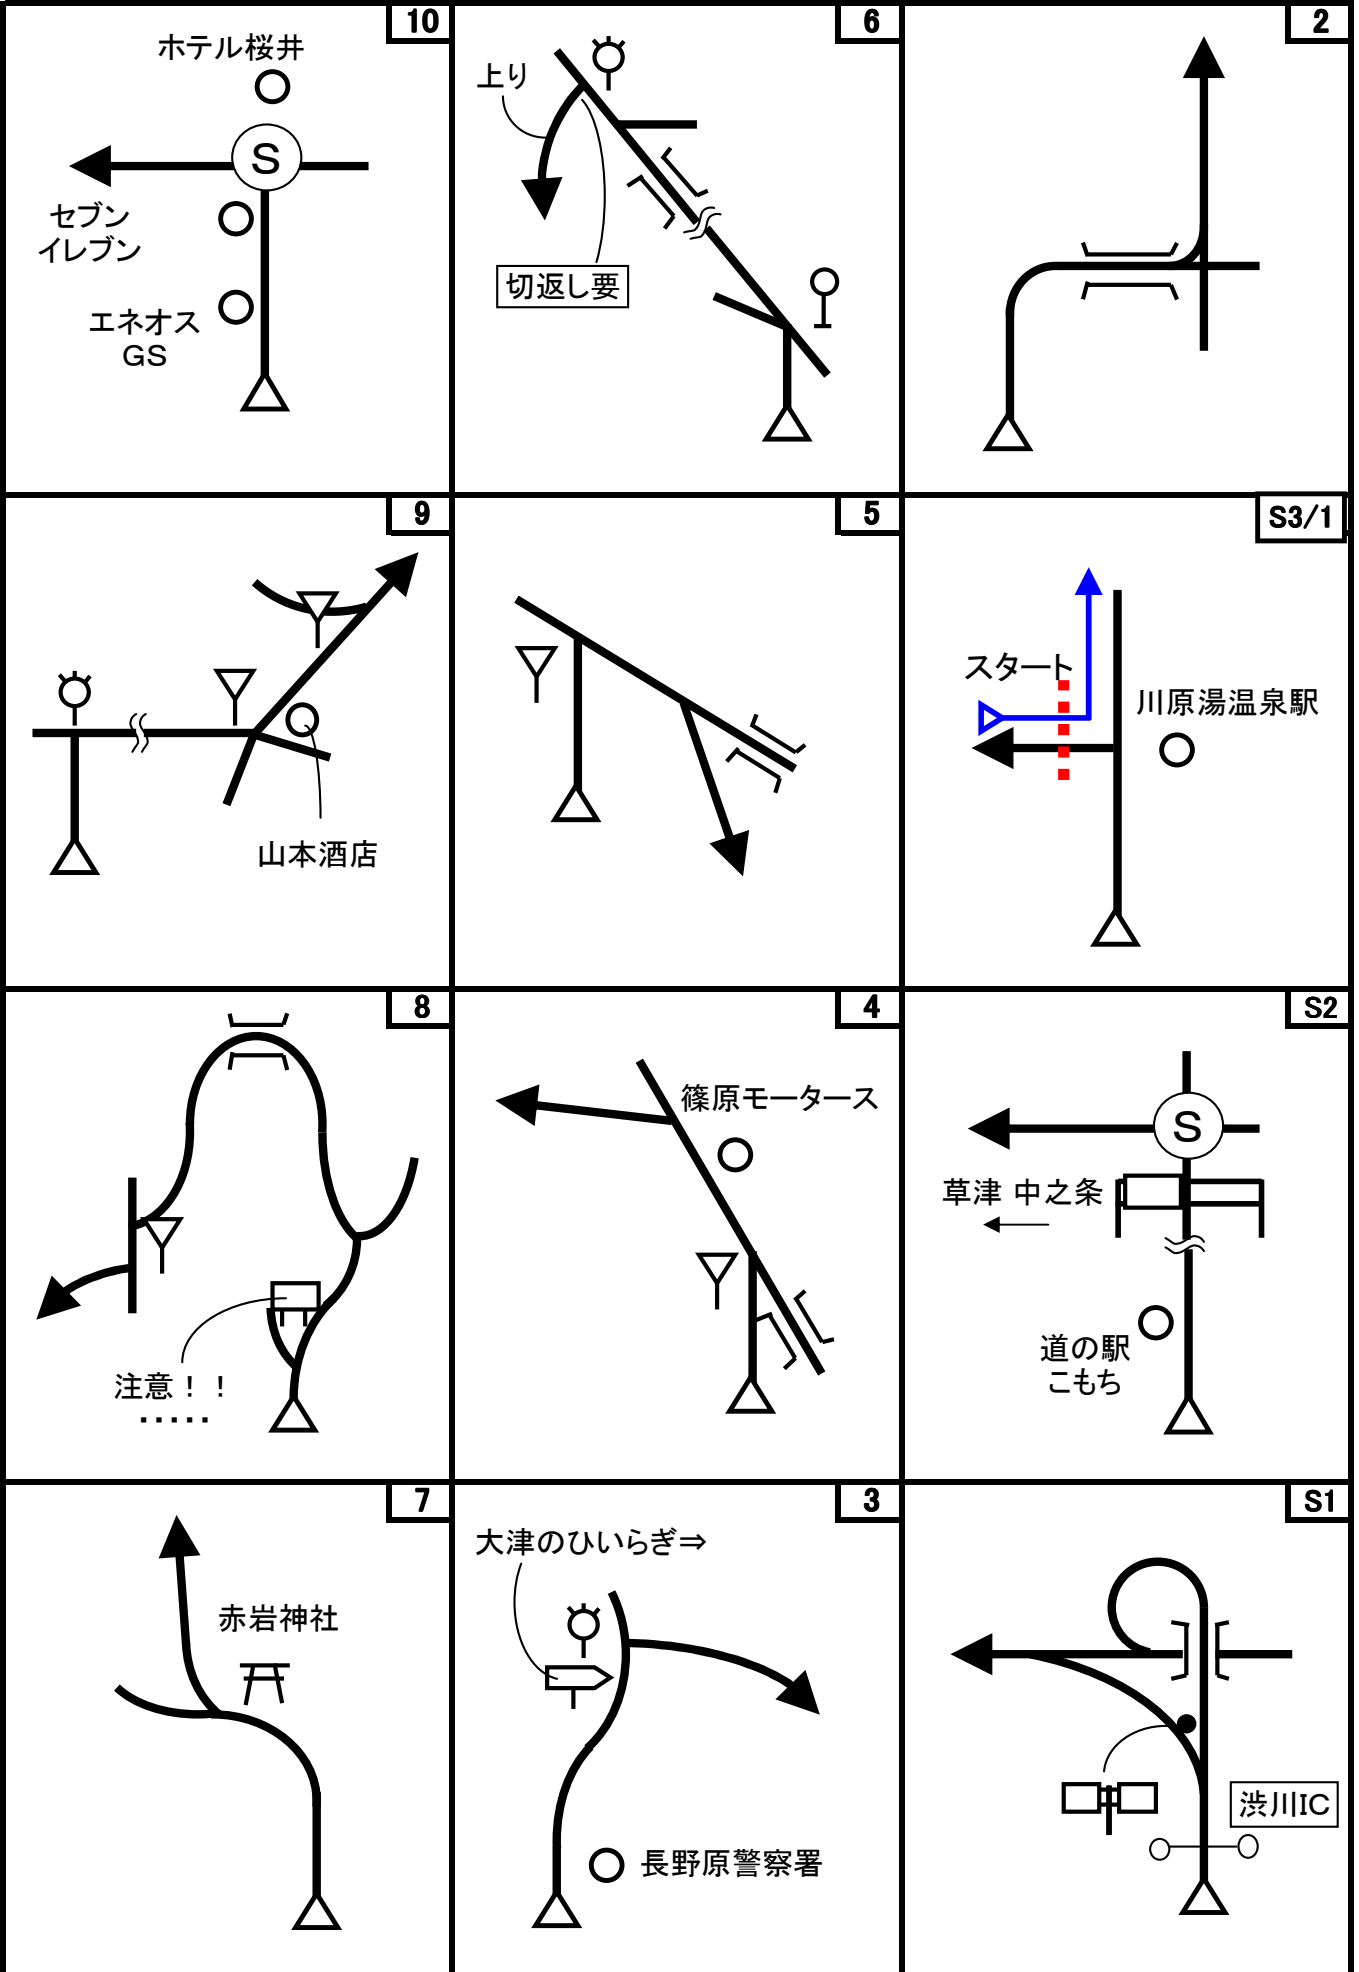

第44回 D-Wind Rally 『つながらなかった国道 part3』 コマ図-1

第44回 D-Wind Rally 『つながらなかった国道 part3』 コマ図-2

第44回 D-Wind Rally 『つながらなかった国道 part3』 コマ図-3

<p>34</p>	<p>30</p>	<p>26</p> <p>六合温泉医療センター (かまぼこ型の屋根の建物)</p>
<p>33</p>	<p>29</p> <p>野反湖 パークランド 和光原</p>	<p>25</p> <p>青いタン塀</p> <p>林道…線</p> <p>道なり可</p>
<p>32</p>	<p>28</p> <p>ダート</p> <p>野反湖 野反湖 パークランド 和光原</p>	<p>24</p> <p>よつてがねえ館</p>
<p>31</p>	<p>27</p>	<p>23</p> <p>道の駅 六合</p>