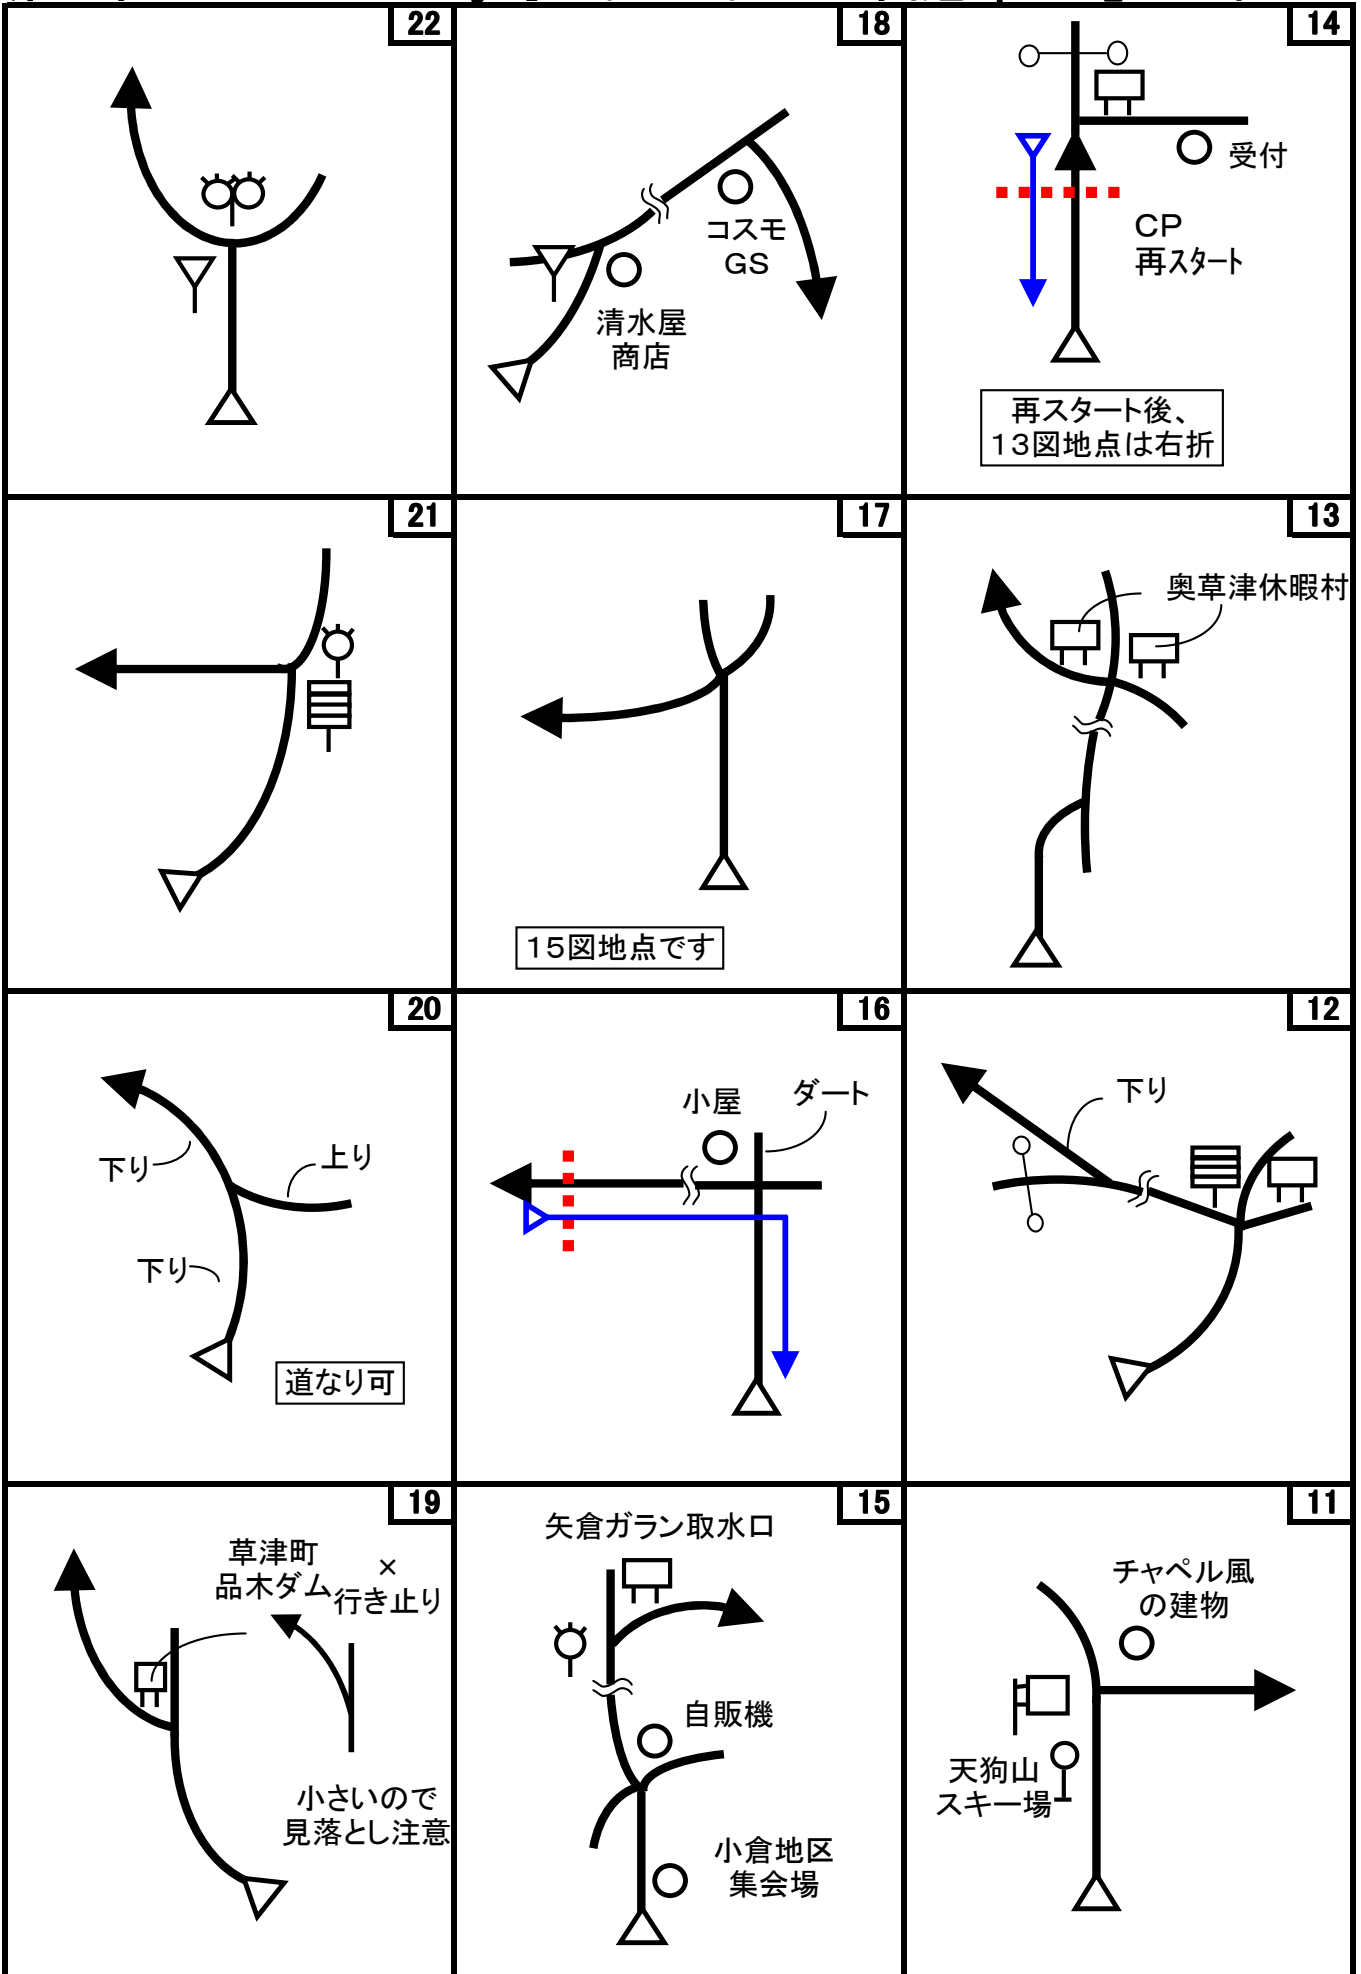

第44回 D-Wind Rally 『つながらなかった国道 part3』 コマ図-1

第44回 D-Wind Rally 『つながらなかった国道 part3』 コマ図-2

第44回 D-Wind Rally 『つながらなかった国道 part3』 コマ図-3

<p>34</p>	<p>30</p>	<p>26</p> <p>六合温泉医療センター (かまぼこ型の屋根の建物)</p>
<p>33</p>	<p>29</p> <p>野反湖 パークランド 和光原</p>	<p>25</p> <p>青いタン塀</p> <p>林道…線</p> <p>道なり可</p>
<p>32</p>	<p>28</p> <p>ダート</p> <p>野反湖 野反湖 パークランド 和光原</p>	<p>24</p> <p>よつてがねえ館</p>
<p>31</p>	<p>27</p>	<p>23</p> <p>道の駅 六合</p>