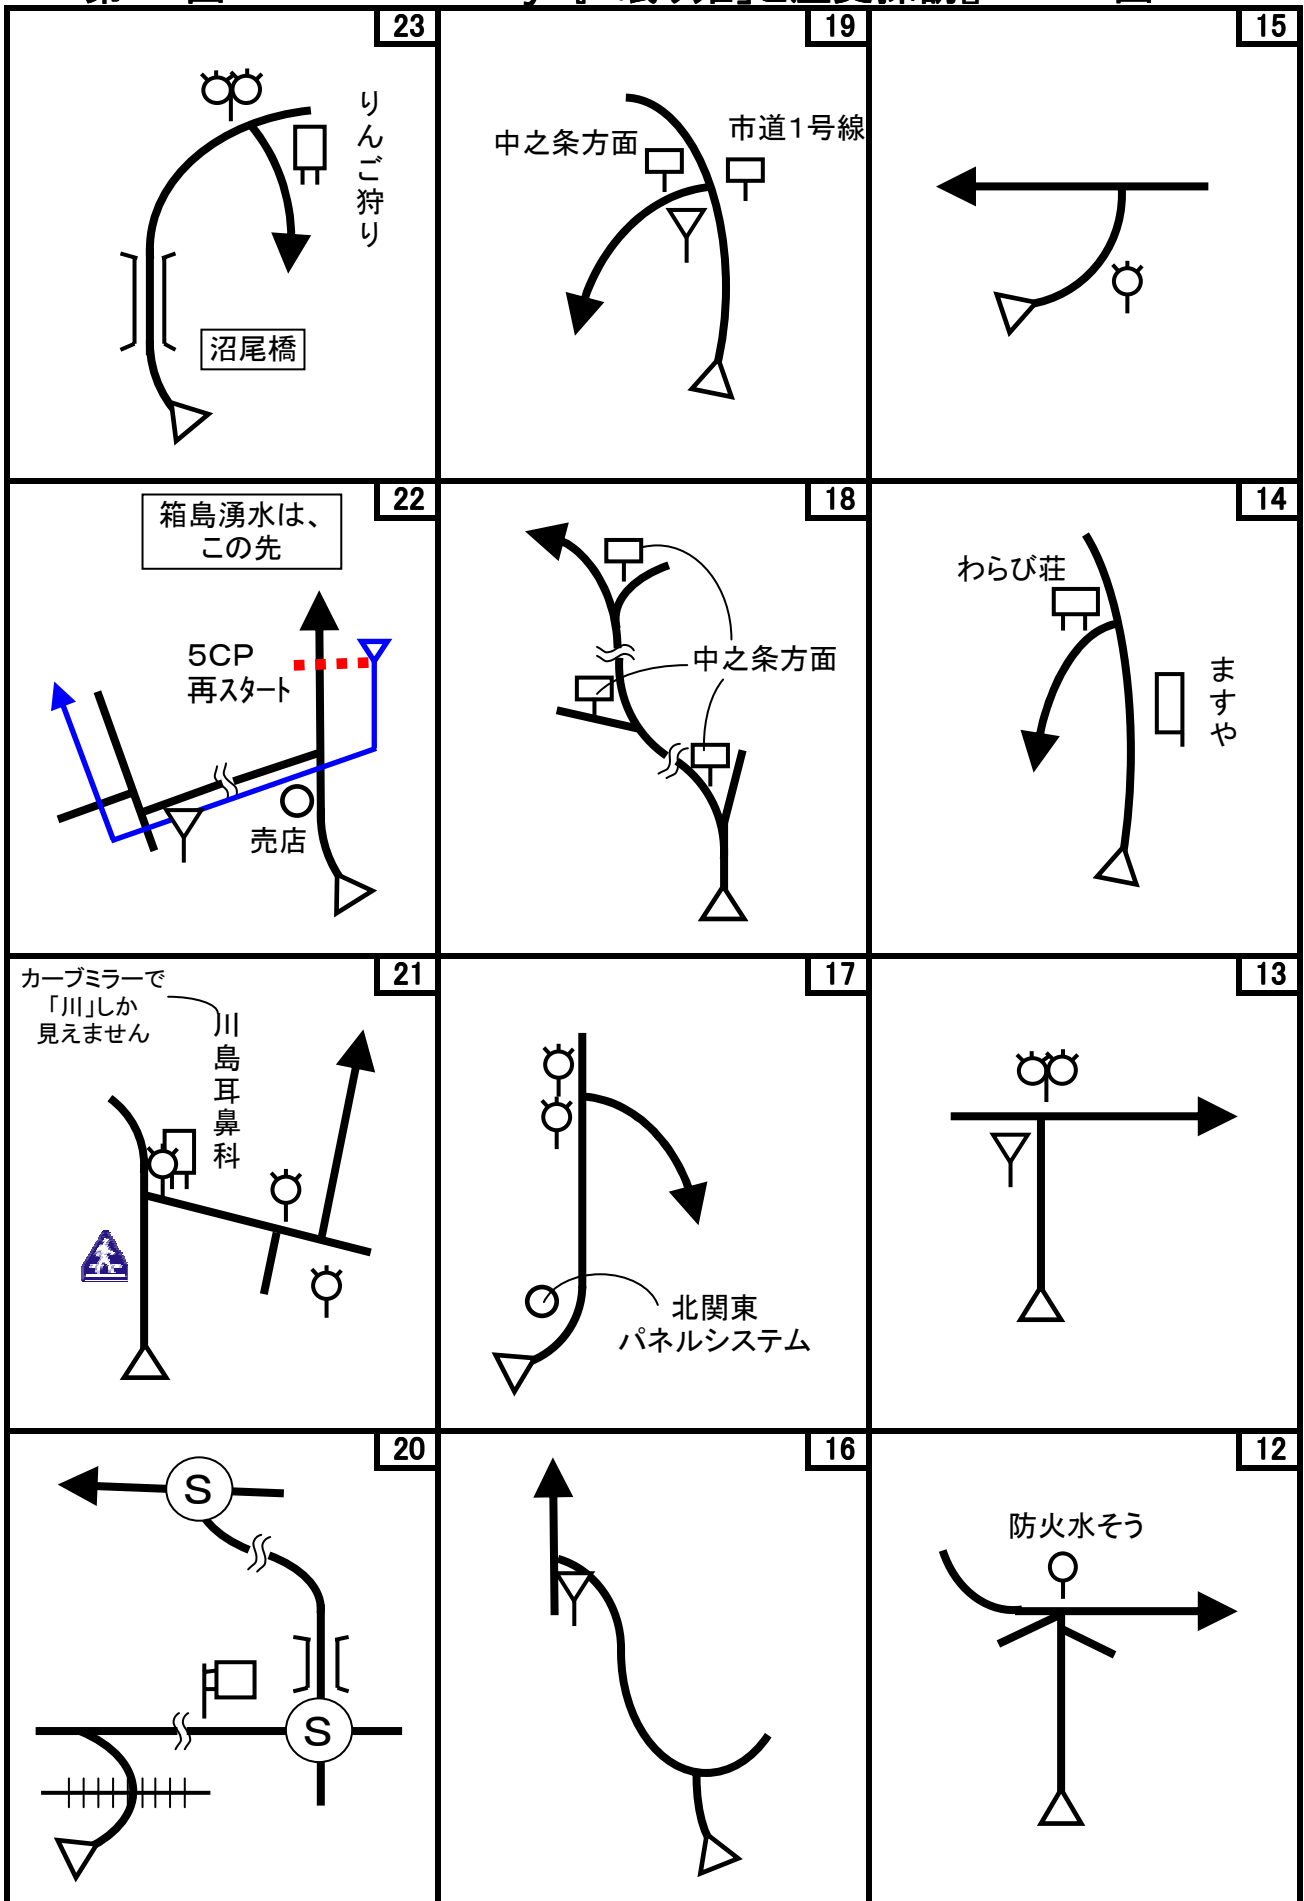

第42回 D-Wind Rally 『「眠り姫」と歴史探訪』 コマ図-1

第42回 D-Wind Rally 『「眠り姫」と歴史探訪』 コマ図-2

注) は、横断歩道があることだけを示しています。標識の詳細な違いは無視して下さい。

第42回 D-Wind Rally 『「眠り姫」と歴史探訪』 コマ図-3

第42回 D-Wind Rally 『「眠り姫」と歴史探訪』 コマ図-4