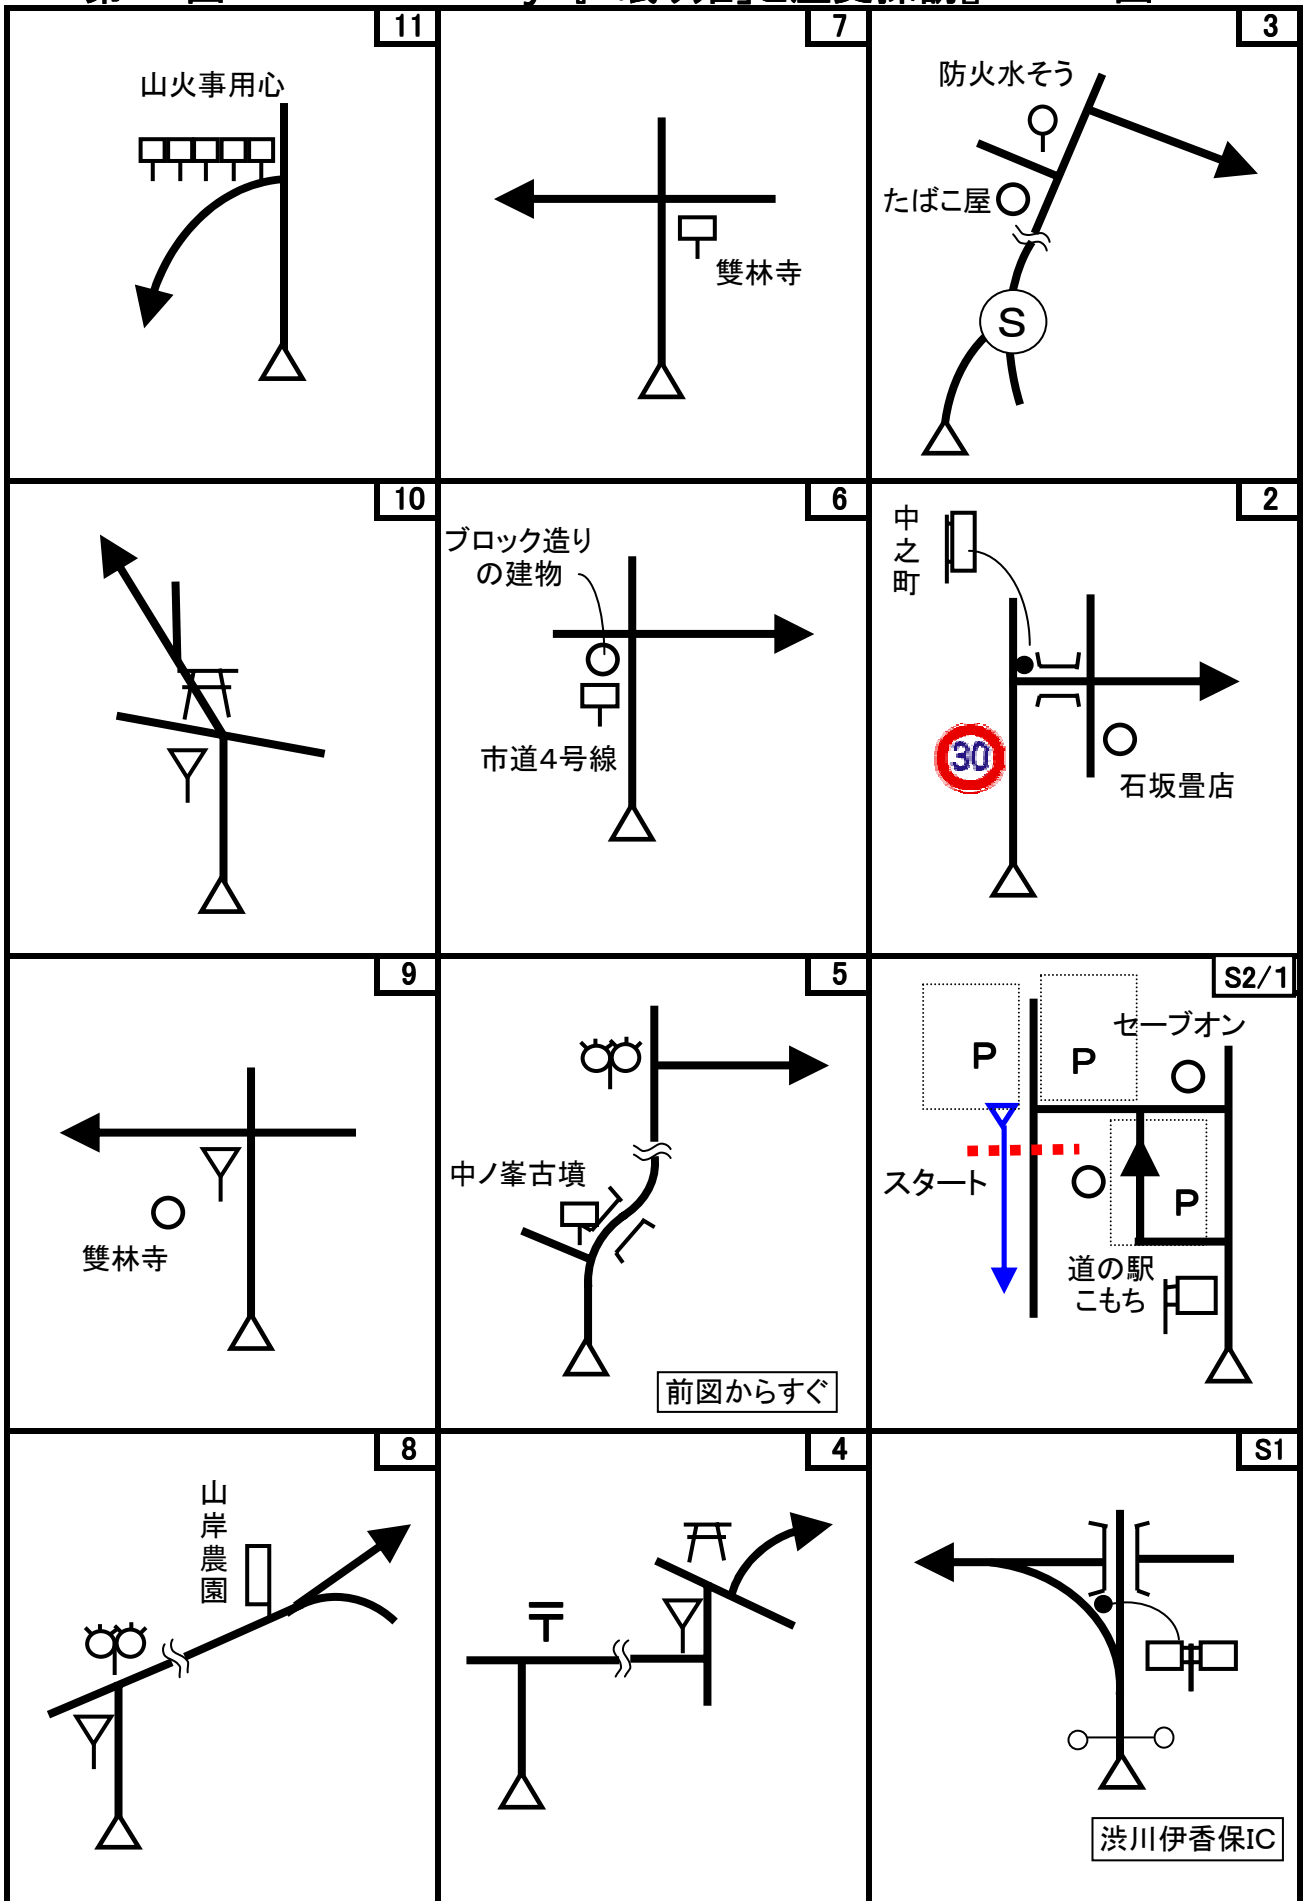

第42回 D-Wind Rally 『「眠り姫」と歴史探訪』 コマ図-1

第42回 D-Wind Rally 『「眠り姫」と歴史探訪』 コマ図-2

注) は、横断歩道があることだけを示しています。標識の詳細な違いは無視して下さい。

第42回 D-Wind Rally 『「眠り姫」と歴史探訪』 コマ図-3

第42回 D-Wind Rally 『「眠り姫」と歴史探訪』 コマ図-4