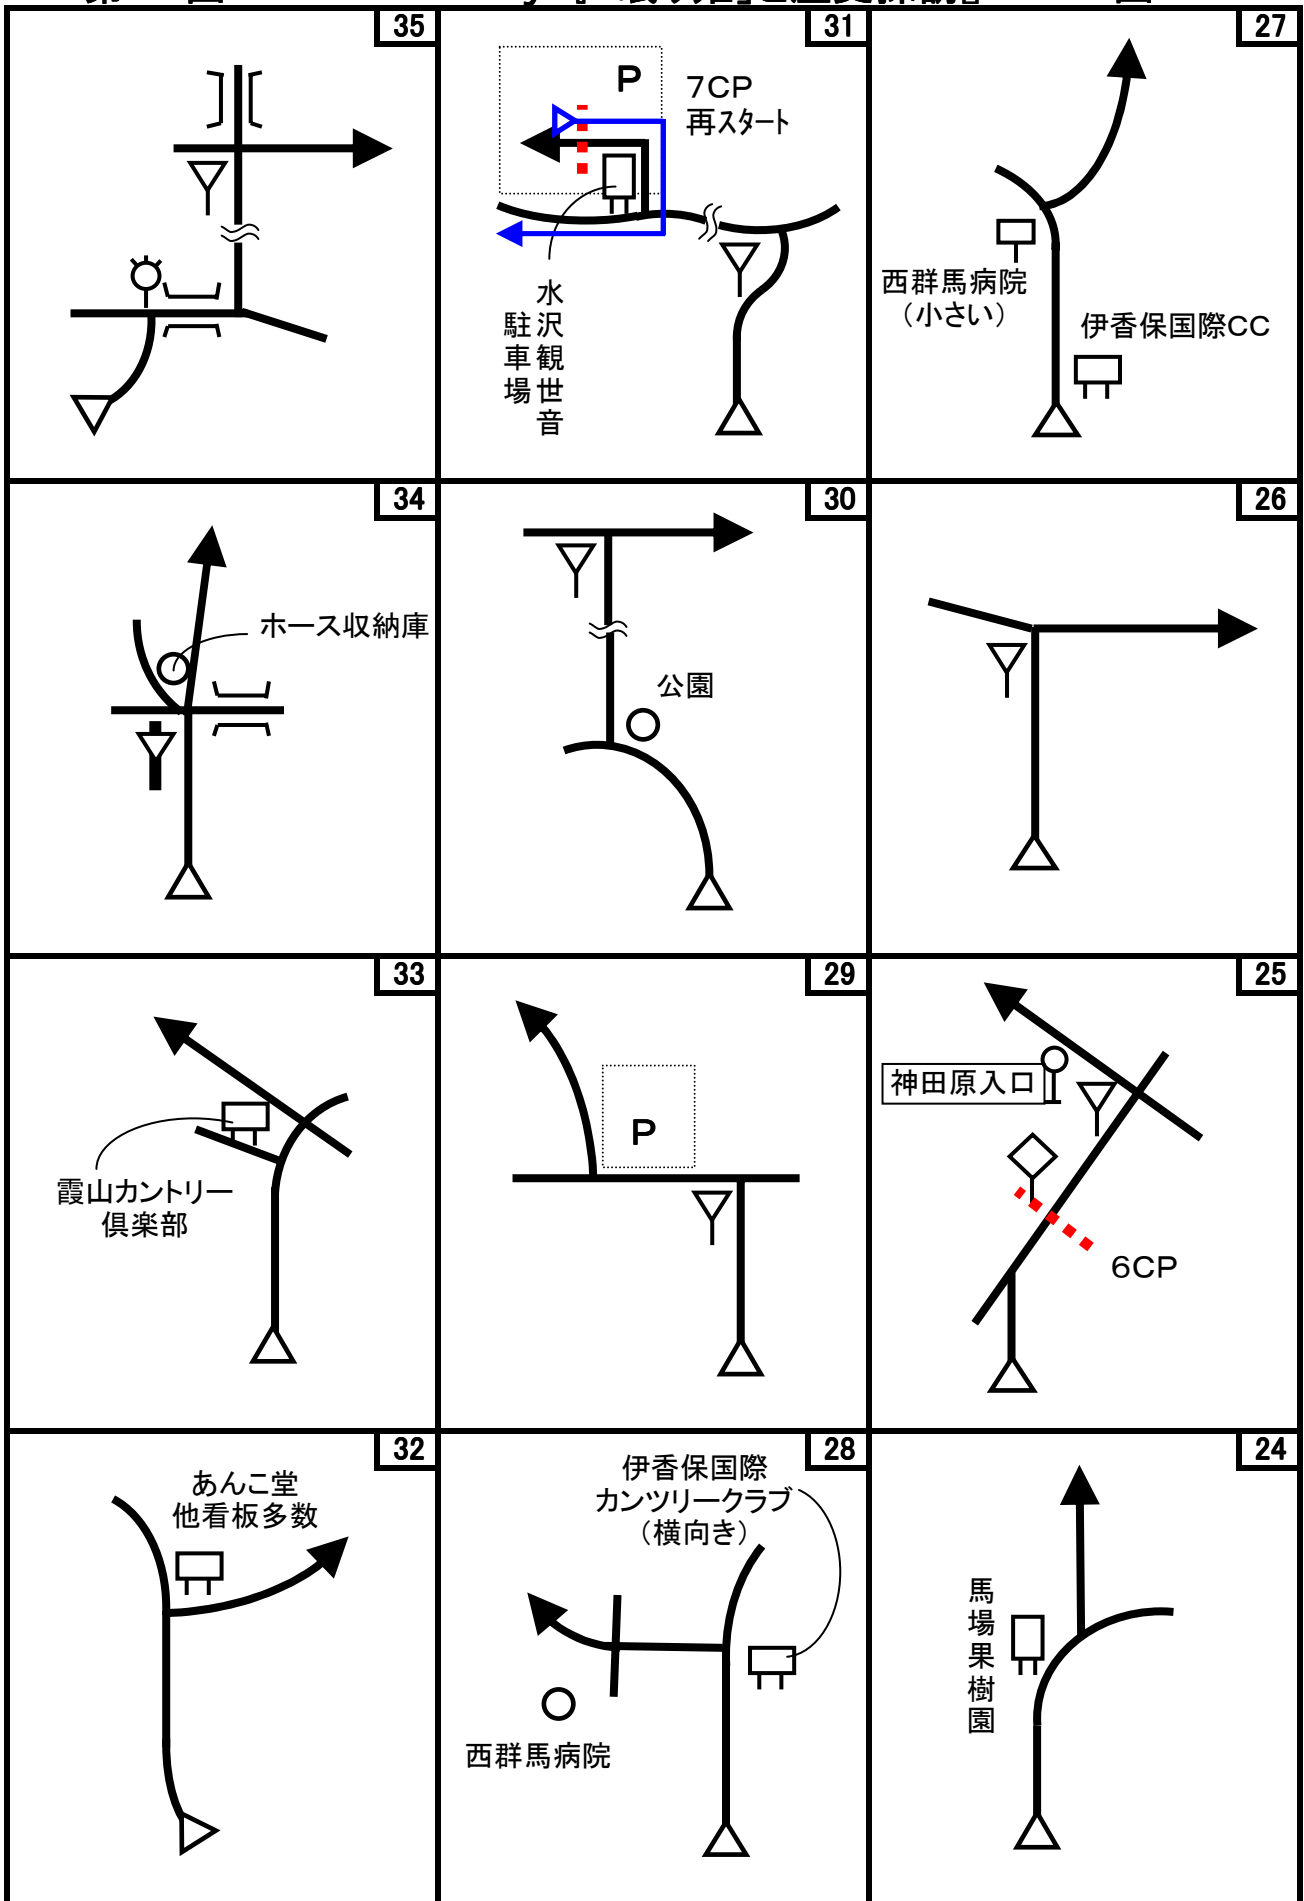

第42回 D-Wind Rally 『「眠り姫」と歴史探訪』 コマ図-1

第42回 D-Wind Rally 『「眠り姫」と歴史探訪』 コマ図-2

注) は、横断歩道があることだけを示しています。標識の詳細な違いは無視して下さい。

第42回 D-Wind Rally 『「眠り姫」と歴史探訪』 コマ図-3

第42回 D-Wind Rally 『「眠り姫」と歴史探訪』 コマ図-4