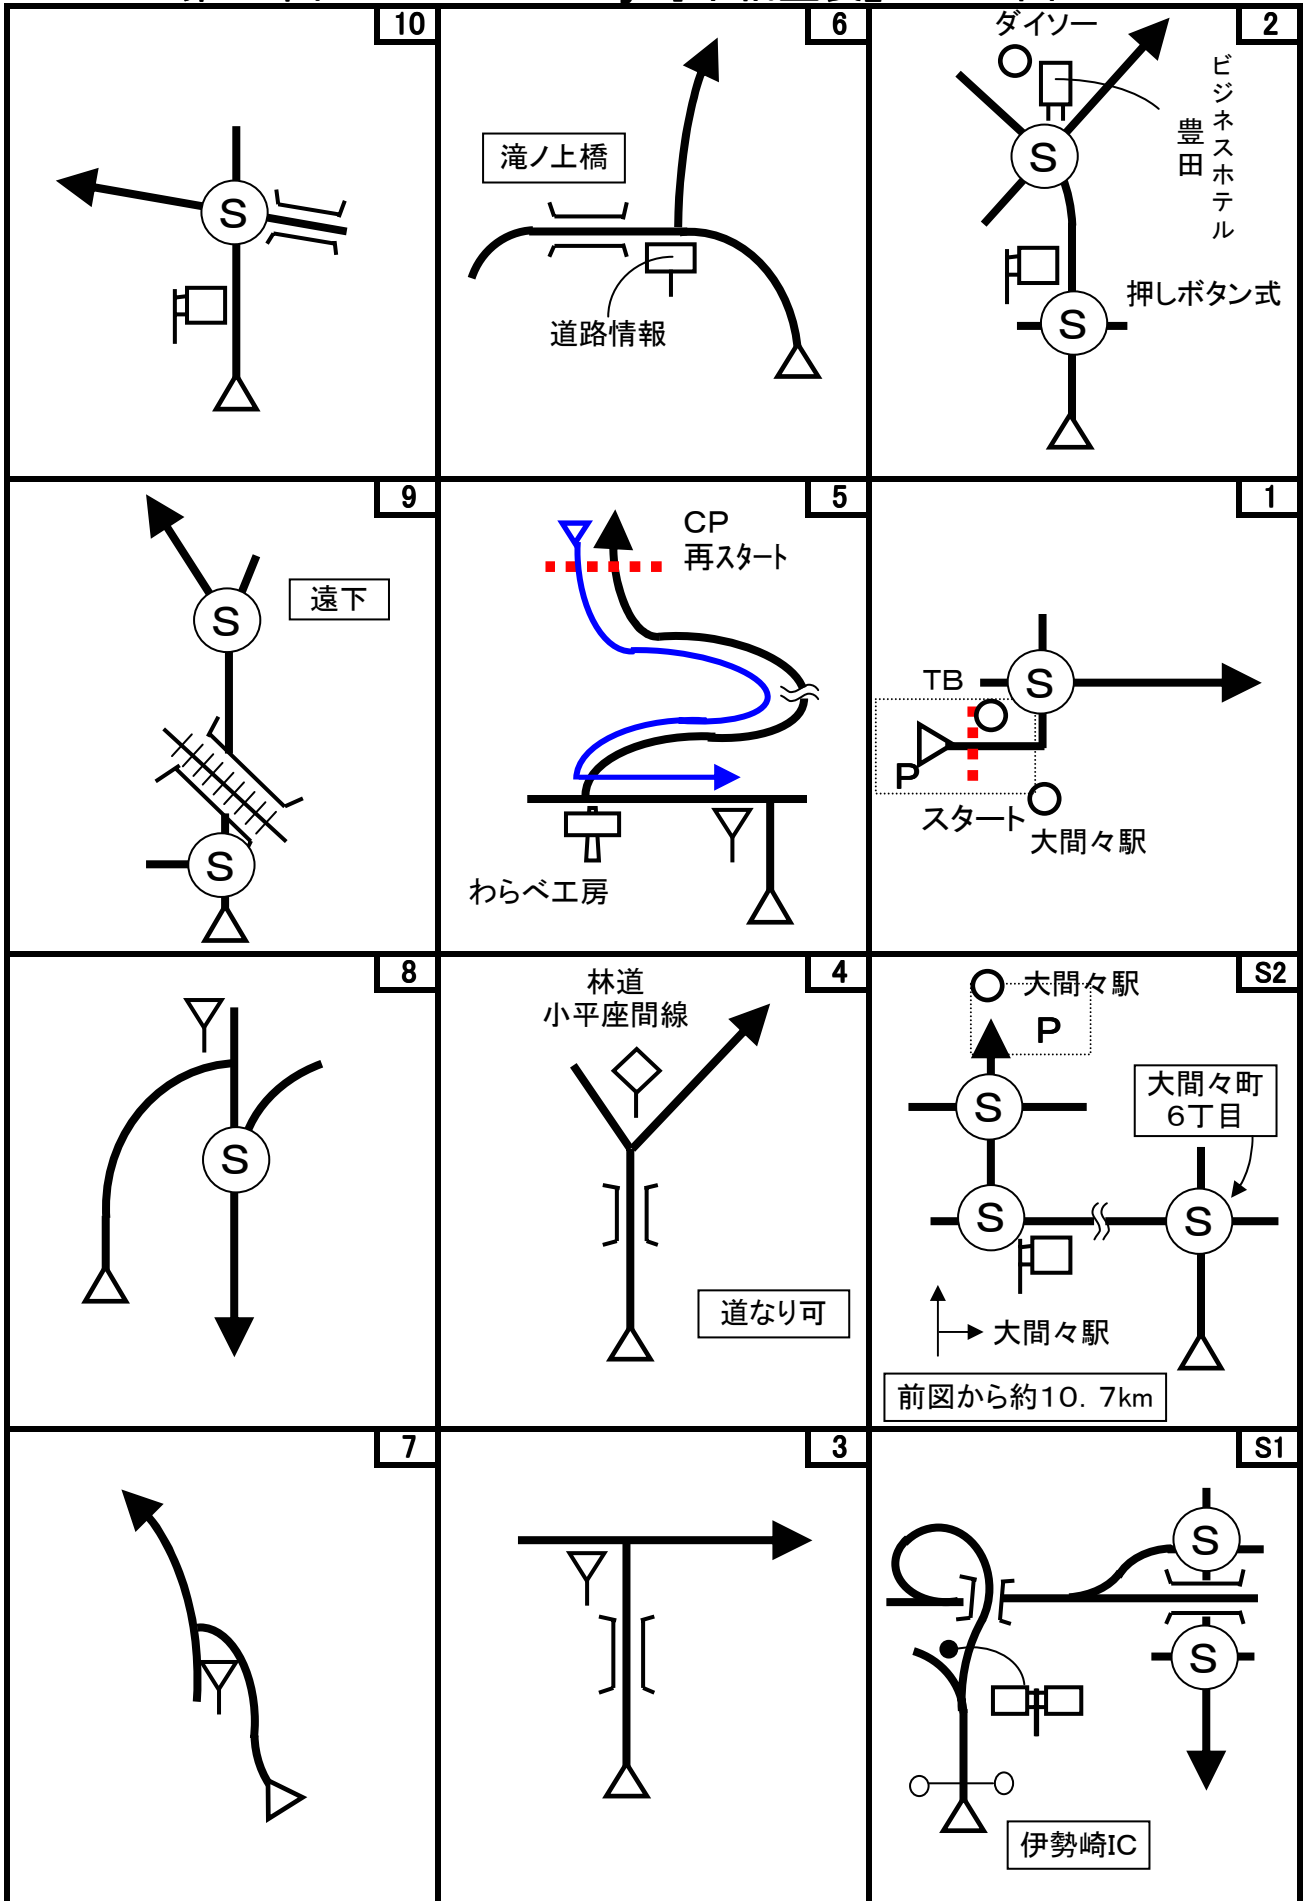

第40回 D-Wind Rally 『栄枯盛衰』 コマ図-1

第40回 D-Wind Rally 『栄枯盛衰』 コマ図-2

<p>22</p> <p>約1.1km先 Y字路 道なり右</p>	<p>18</p> <p>下り 上り</p>	<p>14</p> <p>約6.5km先 Y字路 道なり左</p> <p>学校跡 大澤寺 歩道橋</p> <p>上り 下り</p>
<p>21</p> <p>水沼駅 S 小林 酒店</p> <p>←水沼駅</p>	<p>17</p> <p>みどり市役所 東庁舎→</p> <p>S 花輪</p>	<p>13</p> <p>S</p>
<p>20</p> <p>上り 道なり可</p>	<p>16</p> <p>近江屋商店 S 近江屋商店</p>	<p>12</p> <p>林道 舟石線</p>
<p>19</p> <p>司自動車 S</p>	<p>15</p> <p>関東ふれあいの道 (横向き)</p>	<p>11</p> <p>TB 30</p>

第40回 D-Wind Rally 『栄枯盛衰』 コマ図-3

<p>34</p>	<p>30</p>	<p>26</p> <p>出光 GS O</p>
<p>33</p>	<p>29</p>	<p>25</p> <p>赤城ロマンド (横向き)</p>
<p>32</p>	<p>28</p>	<p>24</p> <p>歩道橋</p>
<p>31</p>	<p>27</p> <p>体育館 O S 社会体育館 駐車場</p>	<p>23</p> <p>国道122号</p> <p>この近辺 7月末まで 工事中</p>