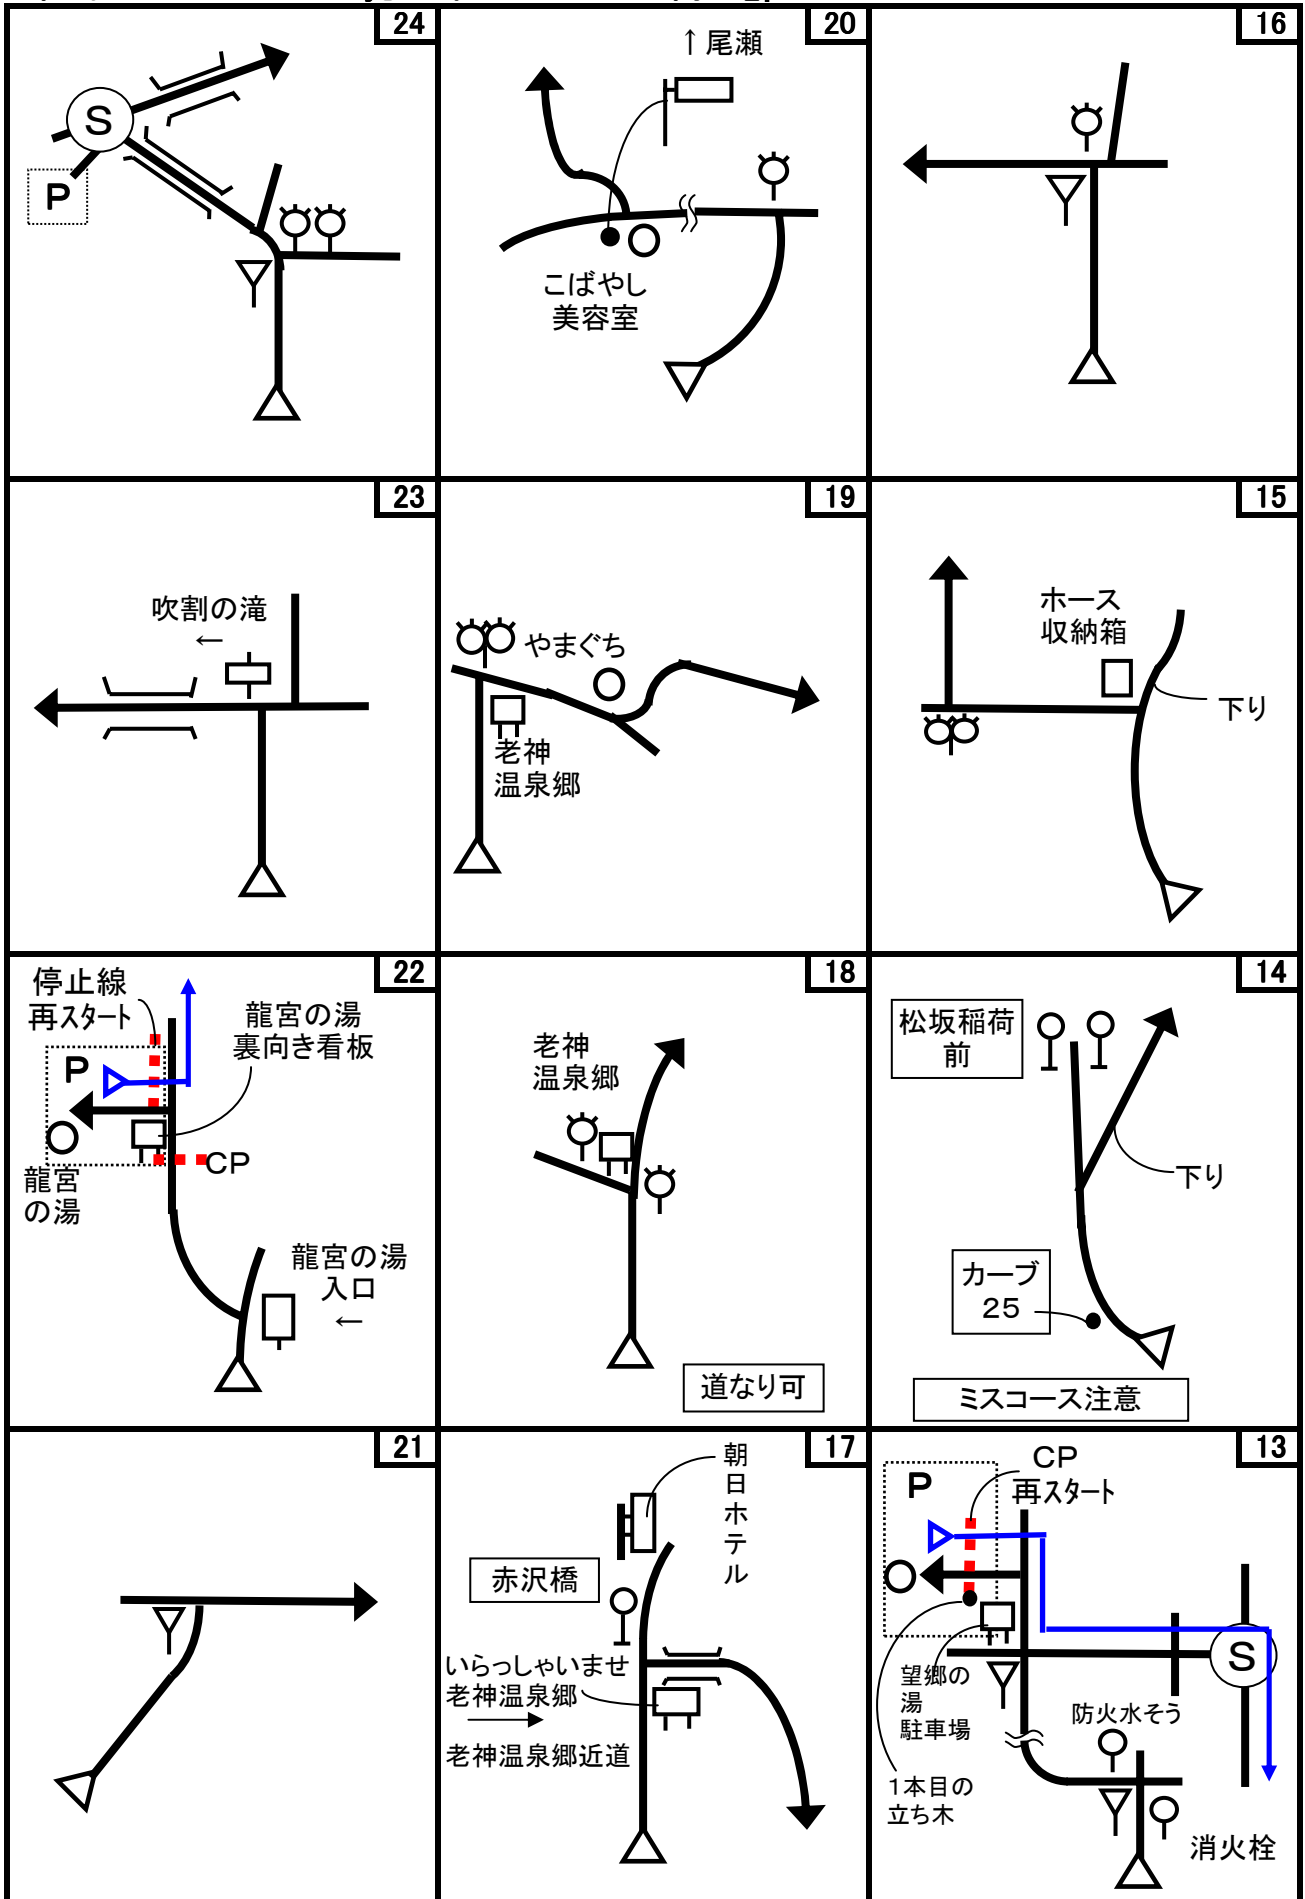

第4回 D-Wind Rally『日本ロマンチック街道』part1(利根・沼田エリア) コマ図ー1

第4回 D-Wind Rally『日本ロマンチック街道』part1(利根・沼田エリア) コマ図-2

第4回 D-Wind Rally『日本ロマンチック街道』part1(利根・沼田エリア) コマ図-3

第4回 D-Wind Rally『日本ロマンチック街道』part1(利根・沼田エリア) コマ図-4