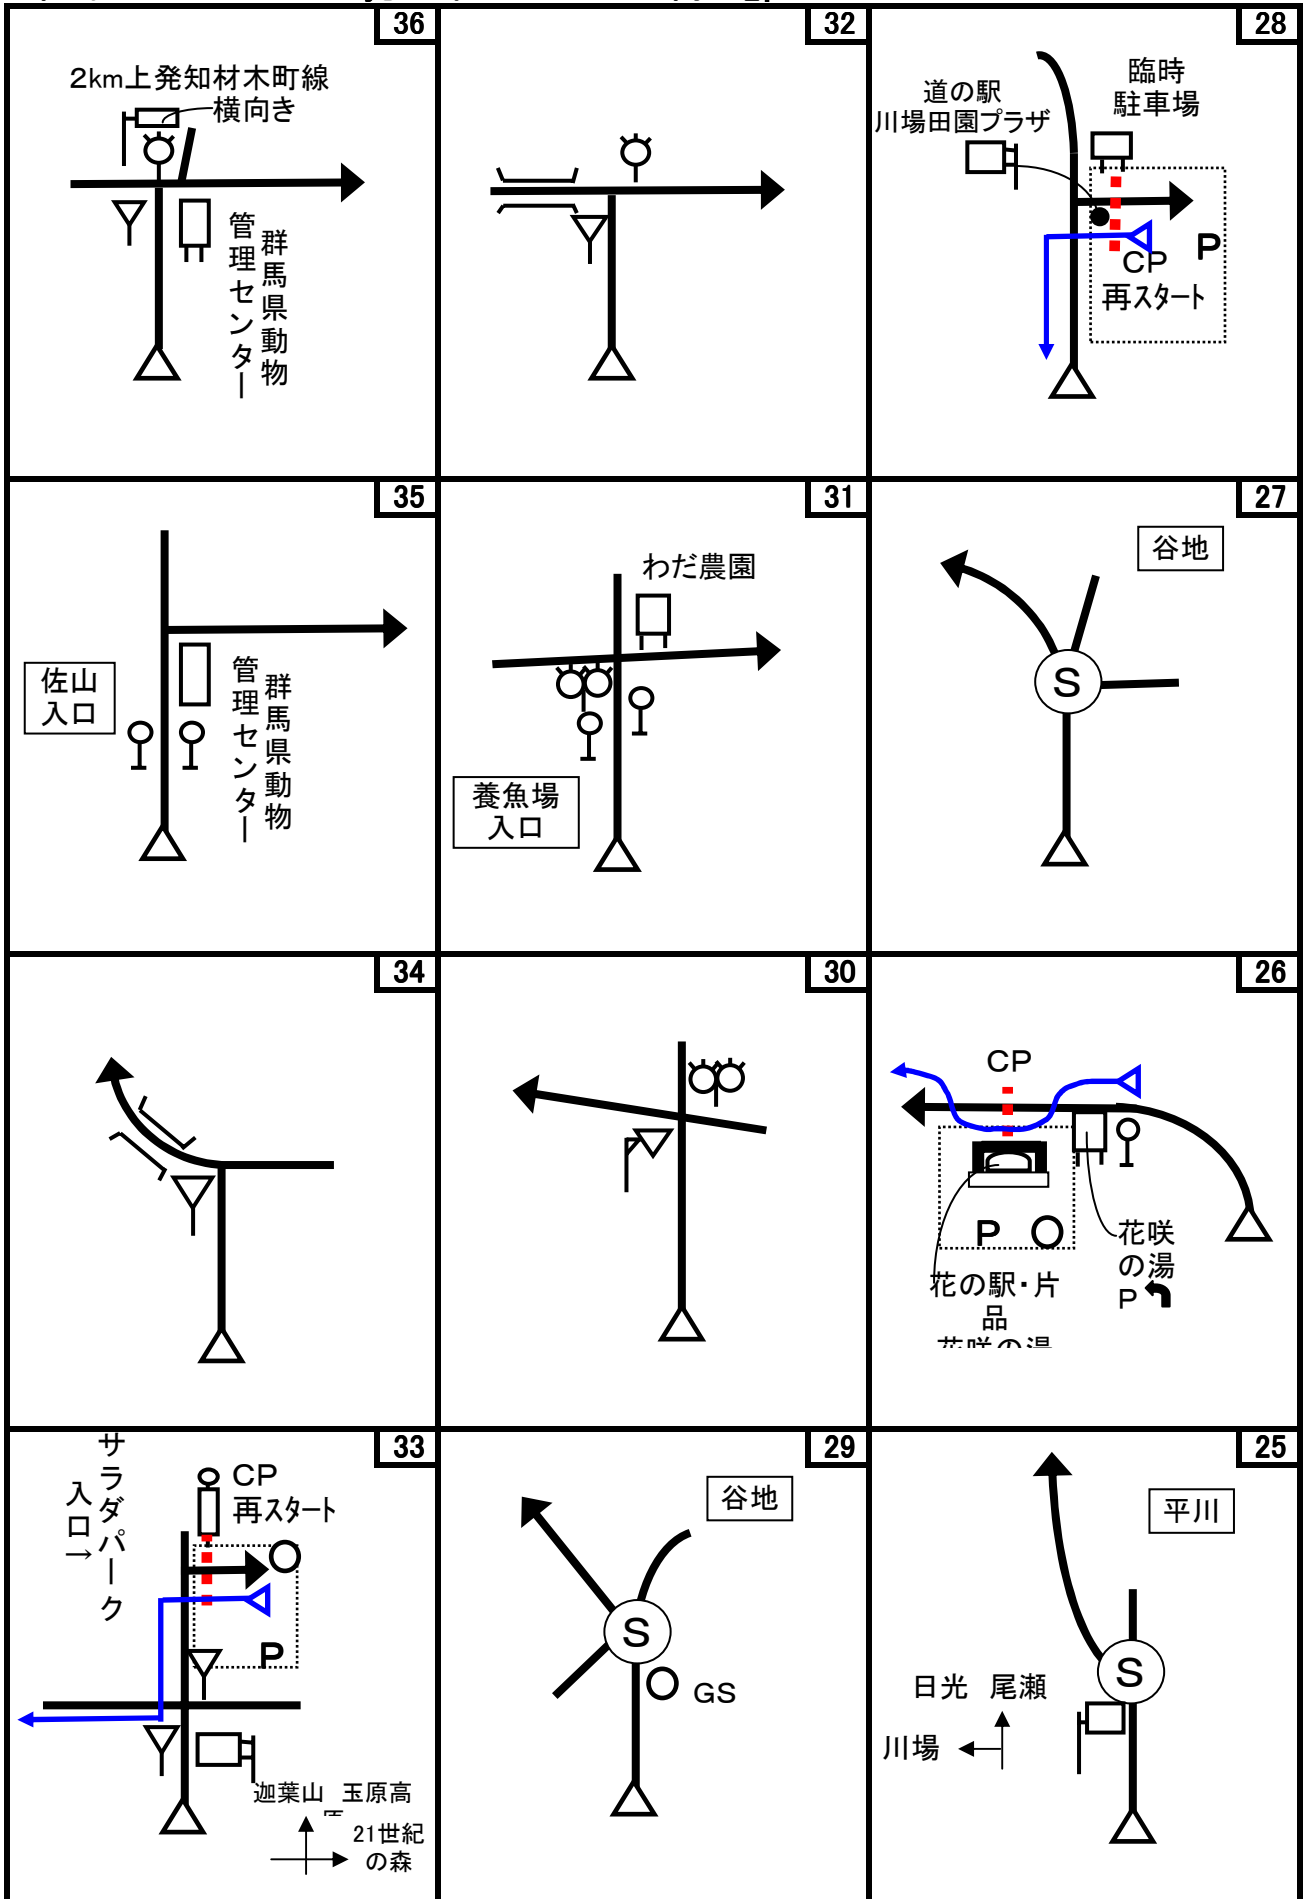

第4回 D-Wind Rally『日本ロマンチック街道』part1(利根・沼田エリア) コマ図ー1

第4回 D-Wind Rally『日本ロマンチック街道』part1(利根・沼田エリア) コマ図-2

第4回 D-Wind Rally『日本ロマンチック街道』part1(利根・沼田エリア) コマ図-3

第4回 D-Wind Rally『日本ロマンチック街道』part1(利根・沼田エリア) コマ図-4