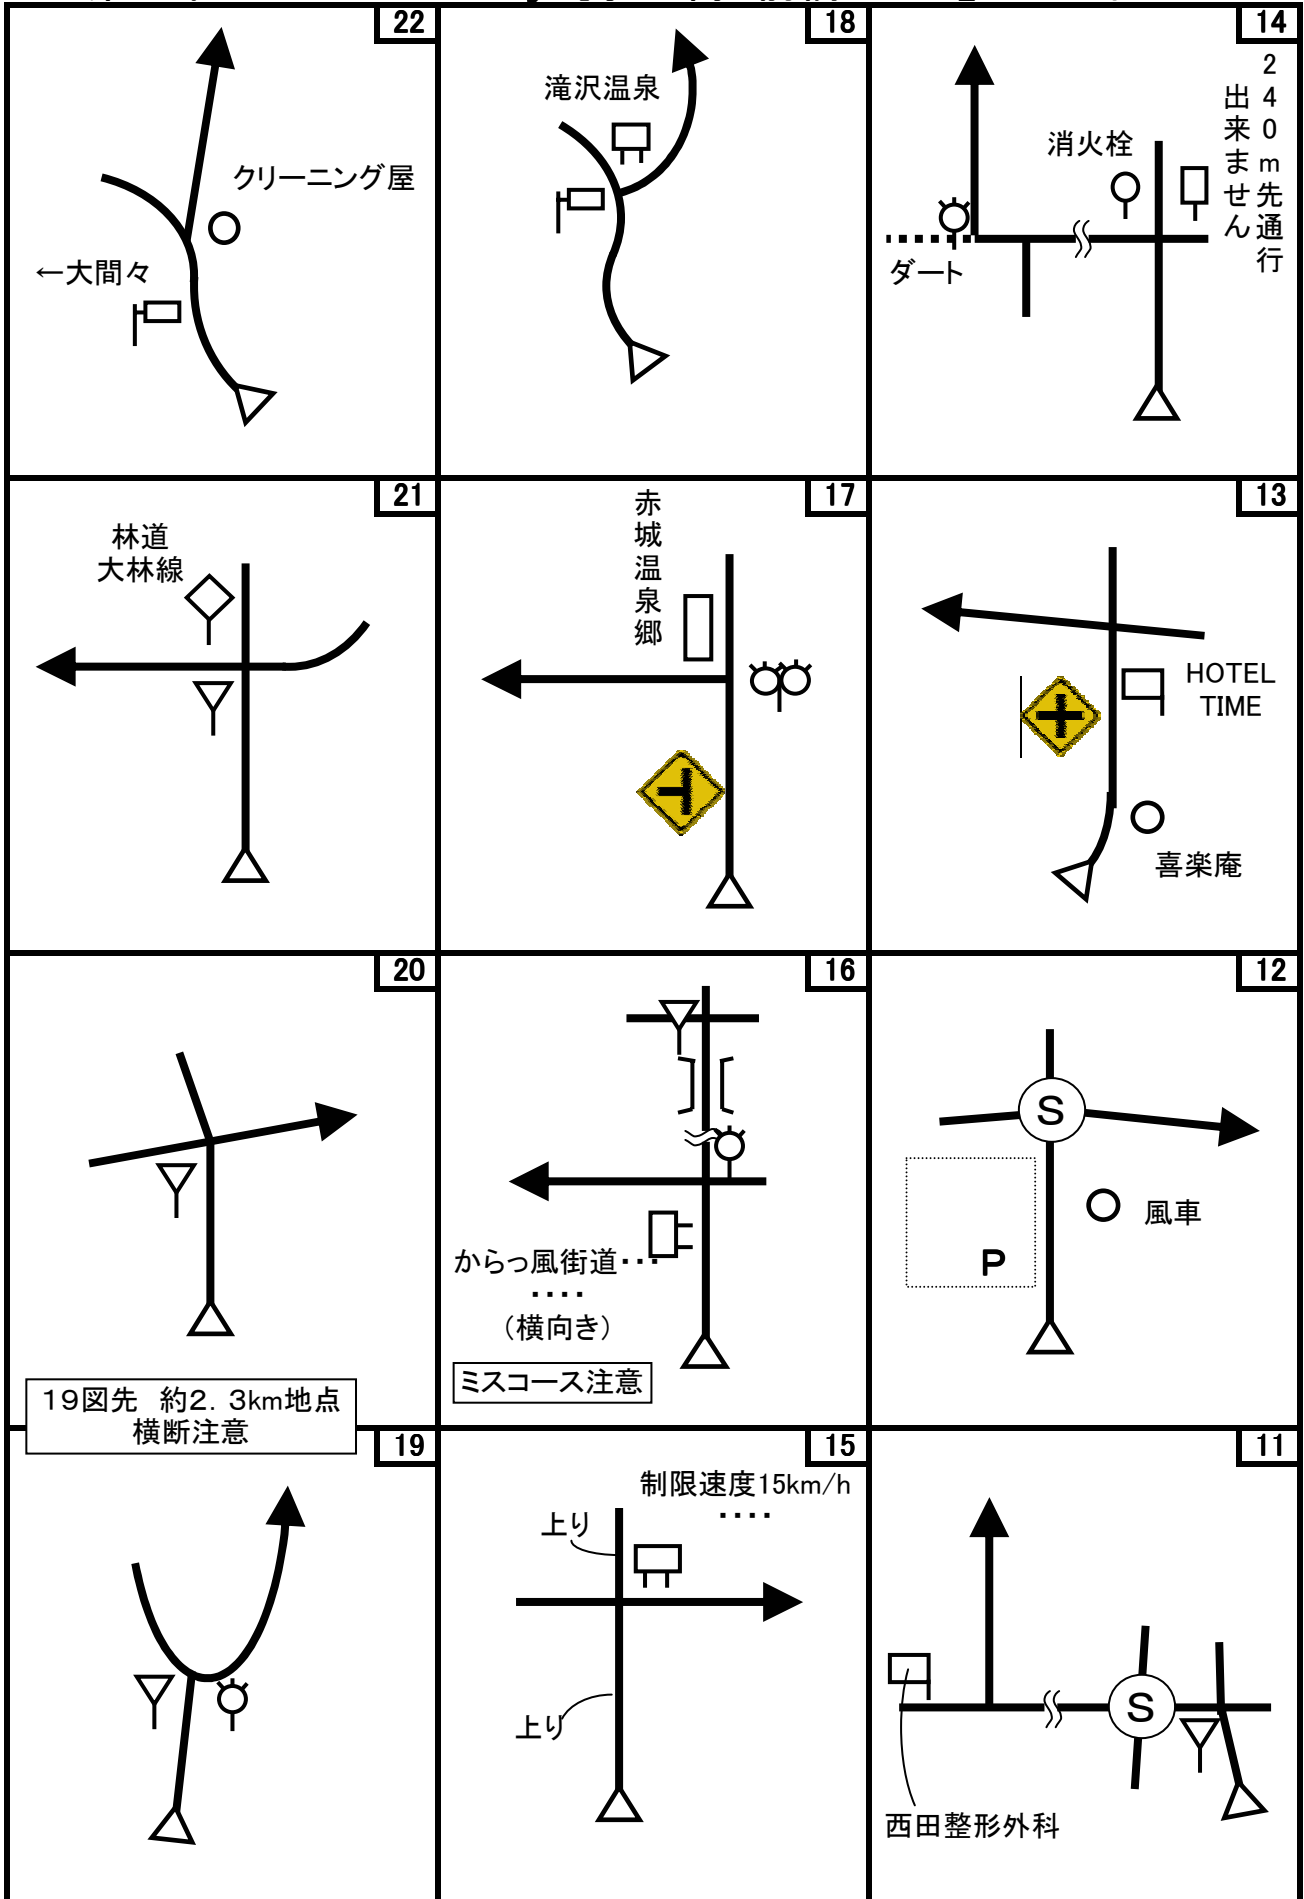

第37回 D-Wind Rally 『我が街 前橋 2008』 コマ図-1

第37回 D-Wind Rally 『我が街 前橋 2008』 コマ図-2

第37回 D-Wind Rally 『我が街 前橋 2008』 コマ図-3

注)  は、横断歩道があることだけを示しています。標識の詳細な違いは無視して下さい。

注)  は、横断歩道があることだけを示しています。標識の詳細な違いは無視して下さい。