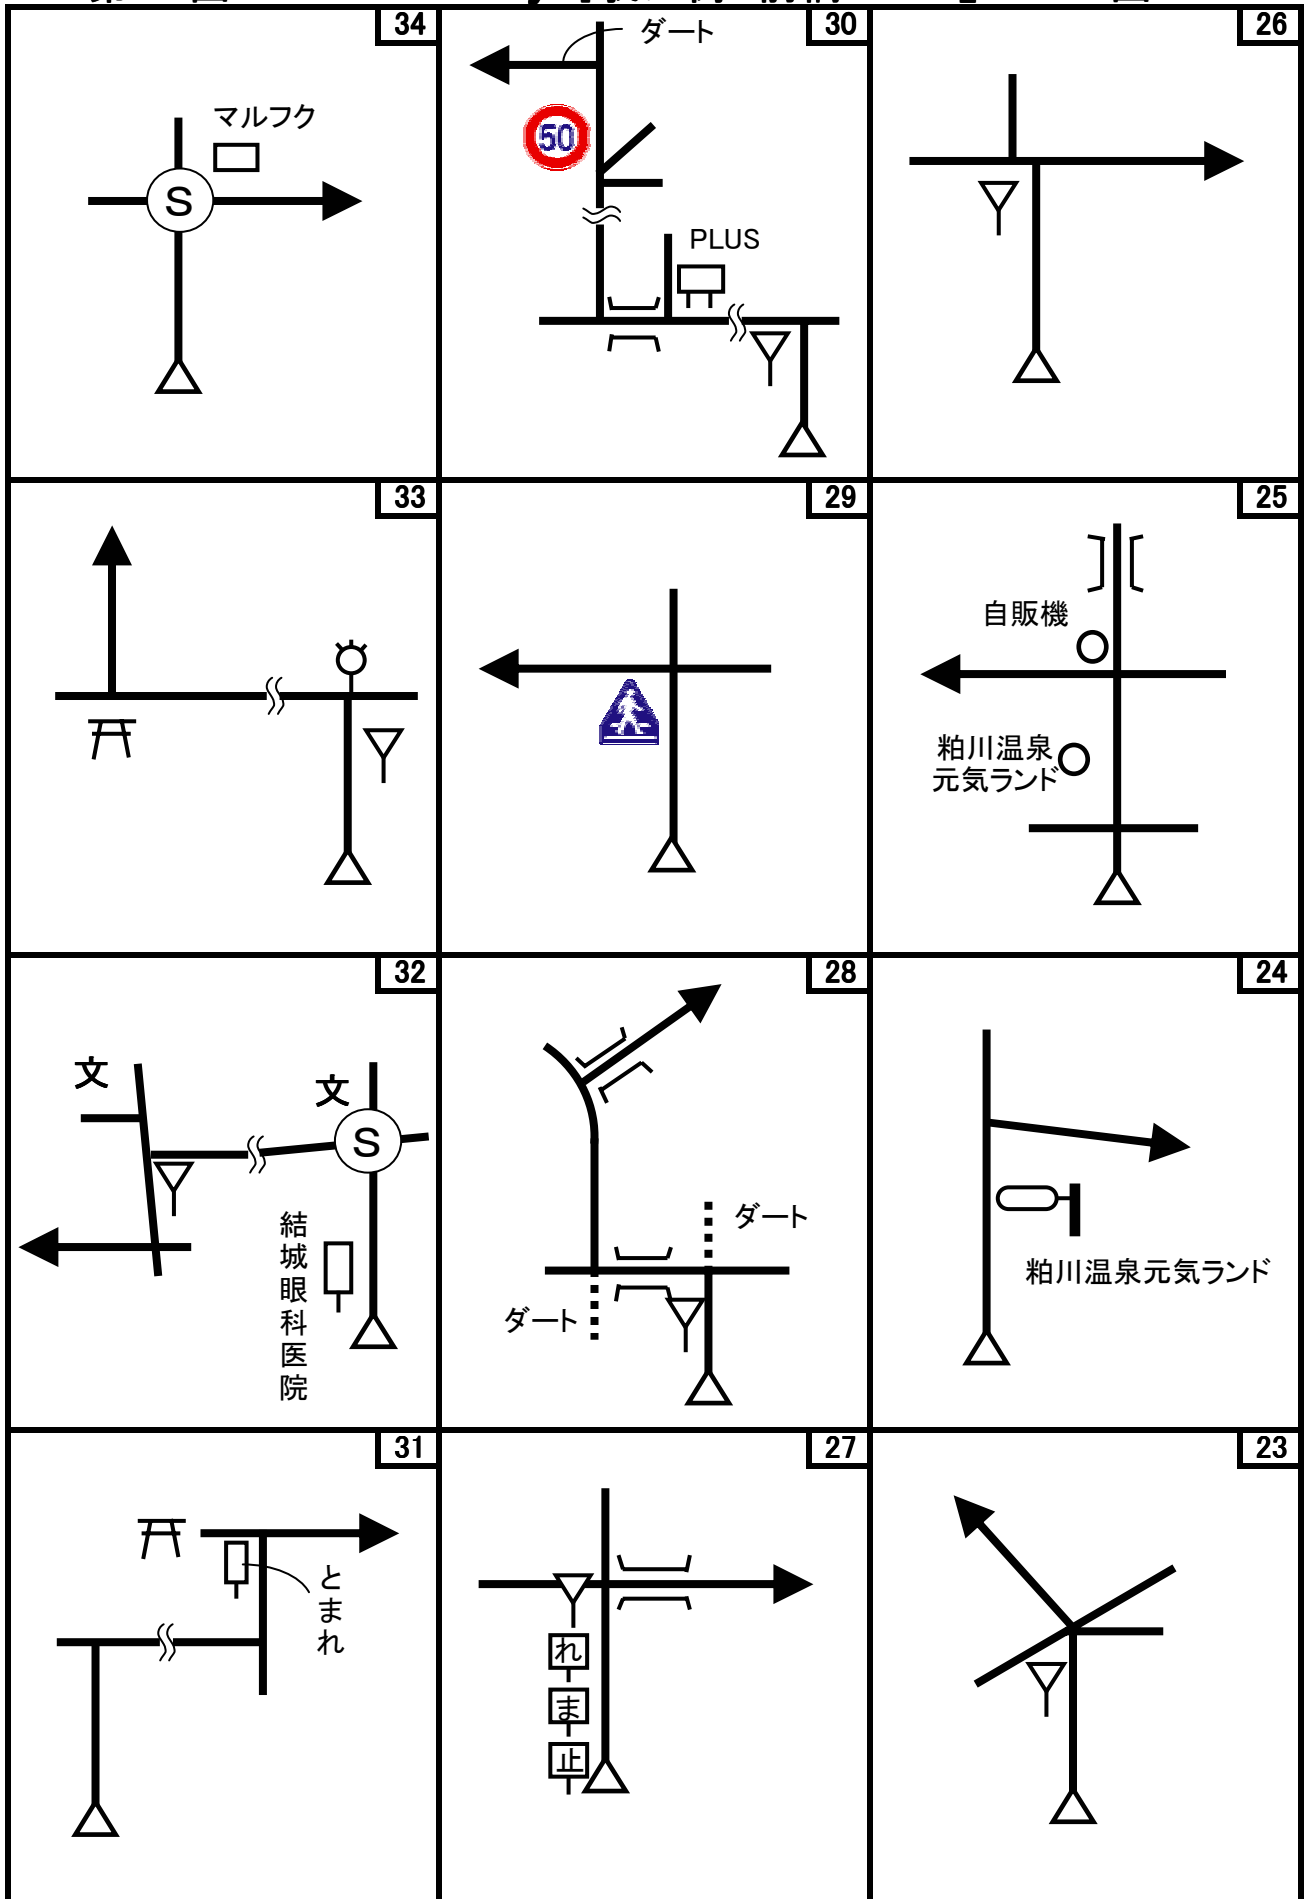

第37回 D-Wind Rally 『我が街 前橋 2008』 コマ図-1

第37回 D-Wind Rally 『我が街 前橋 2008』 コマ図-2

第37回 D-Wind Rally 『我が街 前橋 2008』 コマ図-3

注)  は、横断歩道があることだけを示しています。標識の詳細な違いは無視して下さい。

注)  は、横断歩道があることだけを示しています。標識の詳細な違いは無視して下さい。