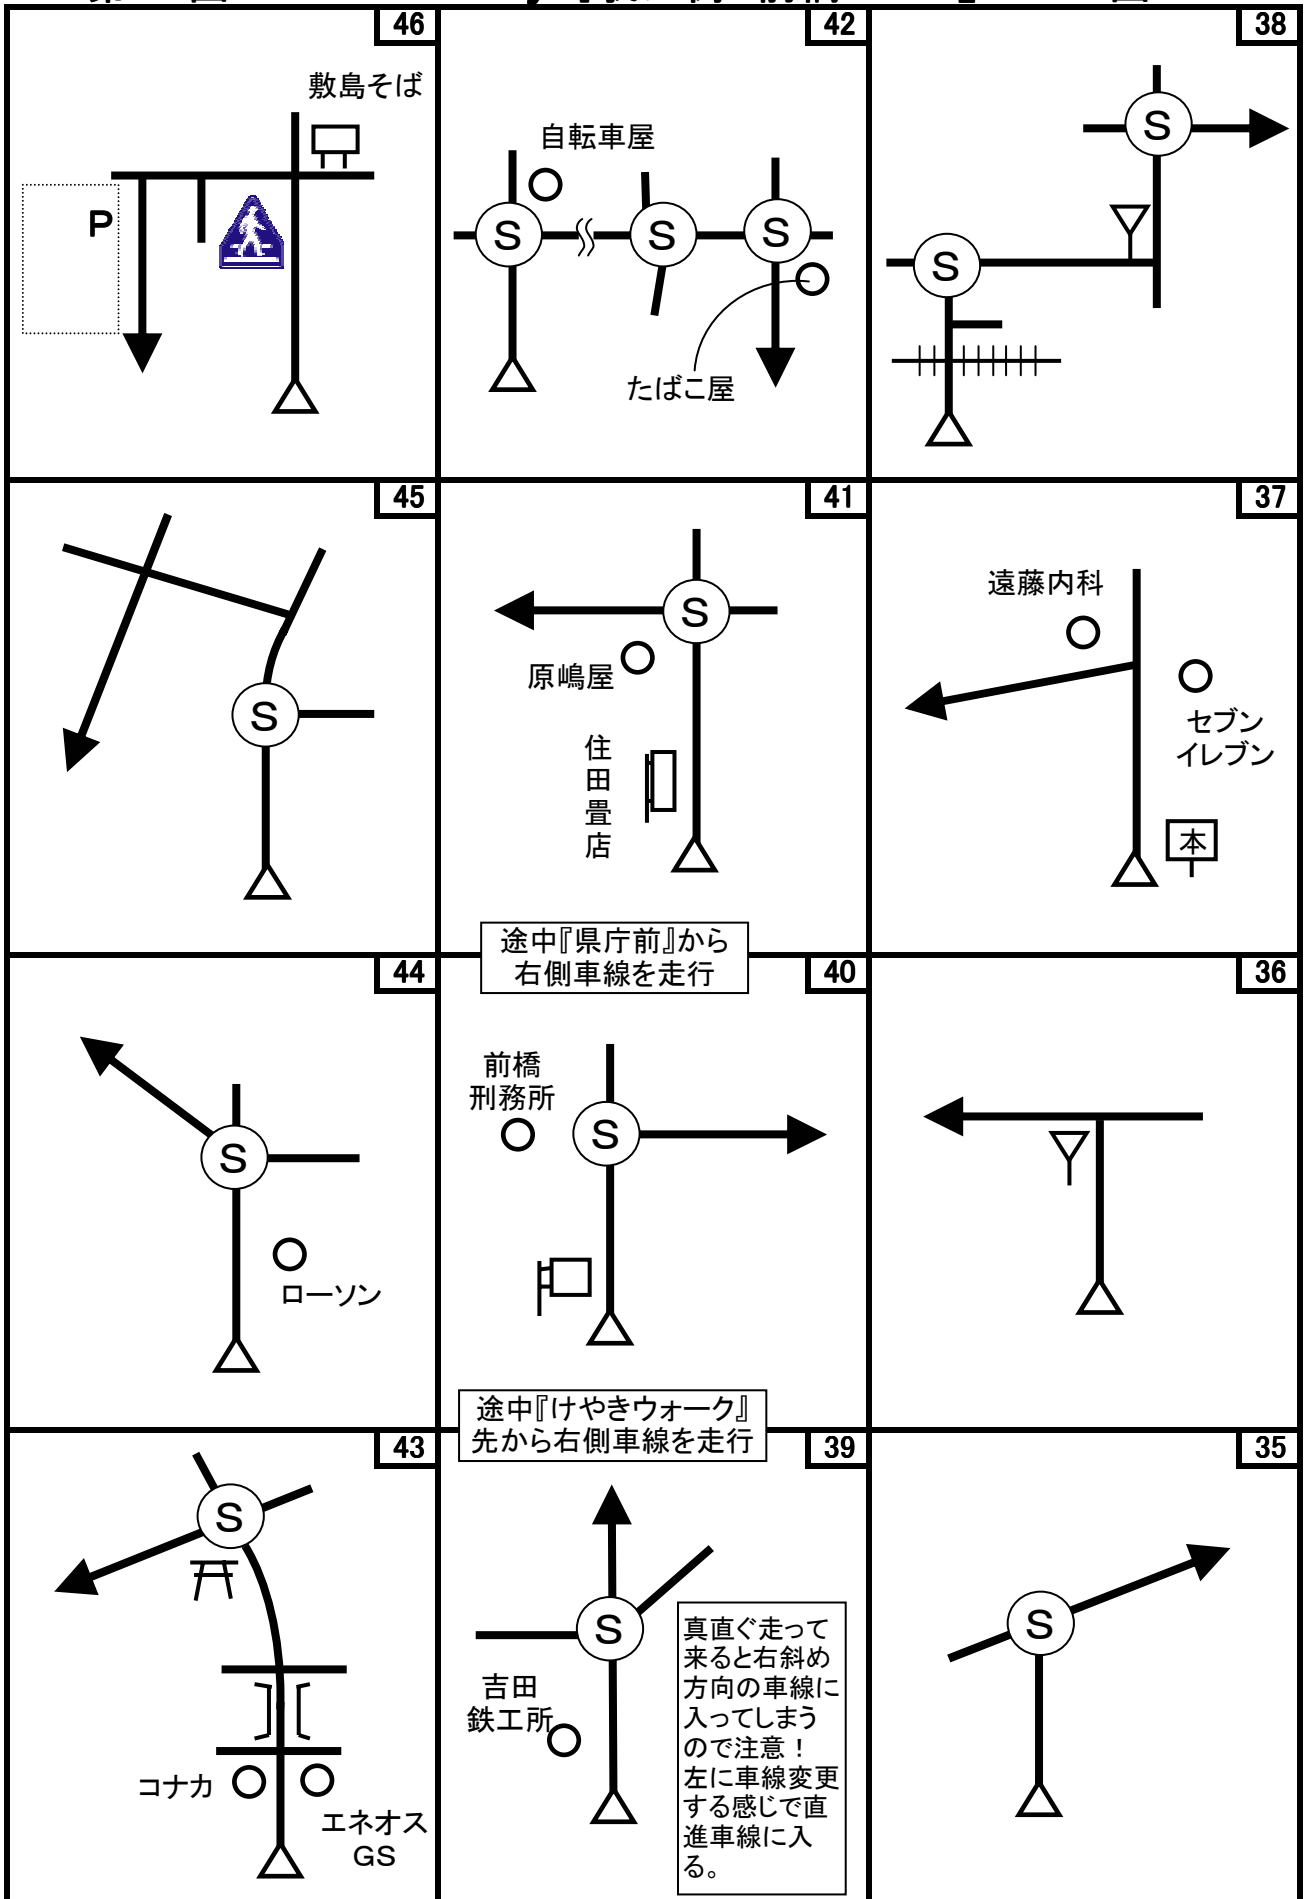

第37回 D-Wind Rally 『我が街 前橋 2008』 コマ図-1

第37回 D-Wind Rally 『我が街 前橋 2008』 コマ図-2

第37回 D-Wind Rally 『我が街 前橋 2008』 コマ図-3

注)  は、横断歩道があることだけを示しています。標識の詳細な違いは無視して下さい。

注)  は、横断歩道があることだけを示しています。標識の詳細な違いは無視して下さい。