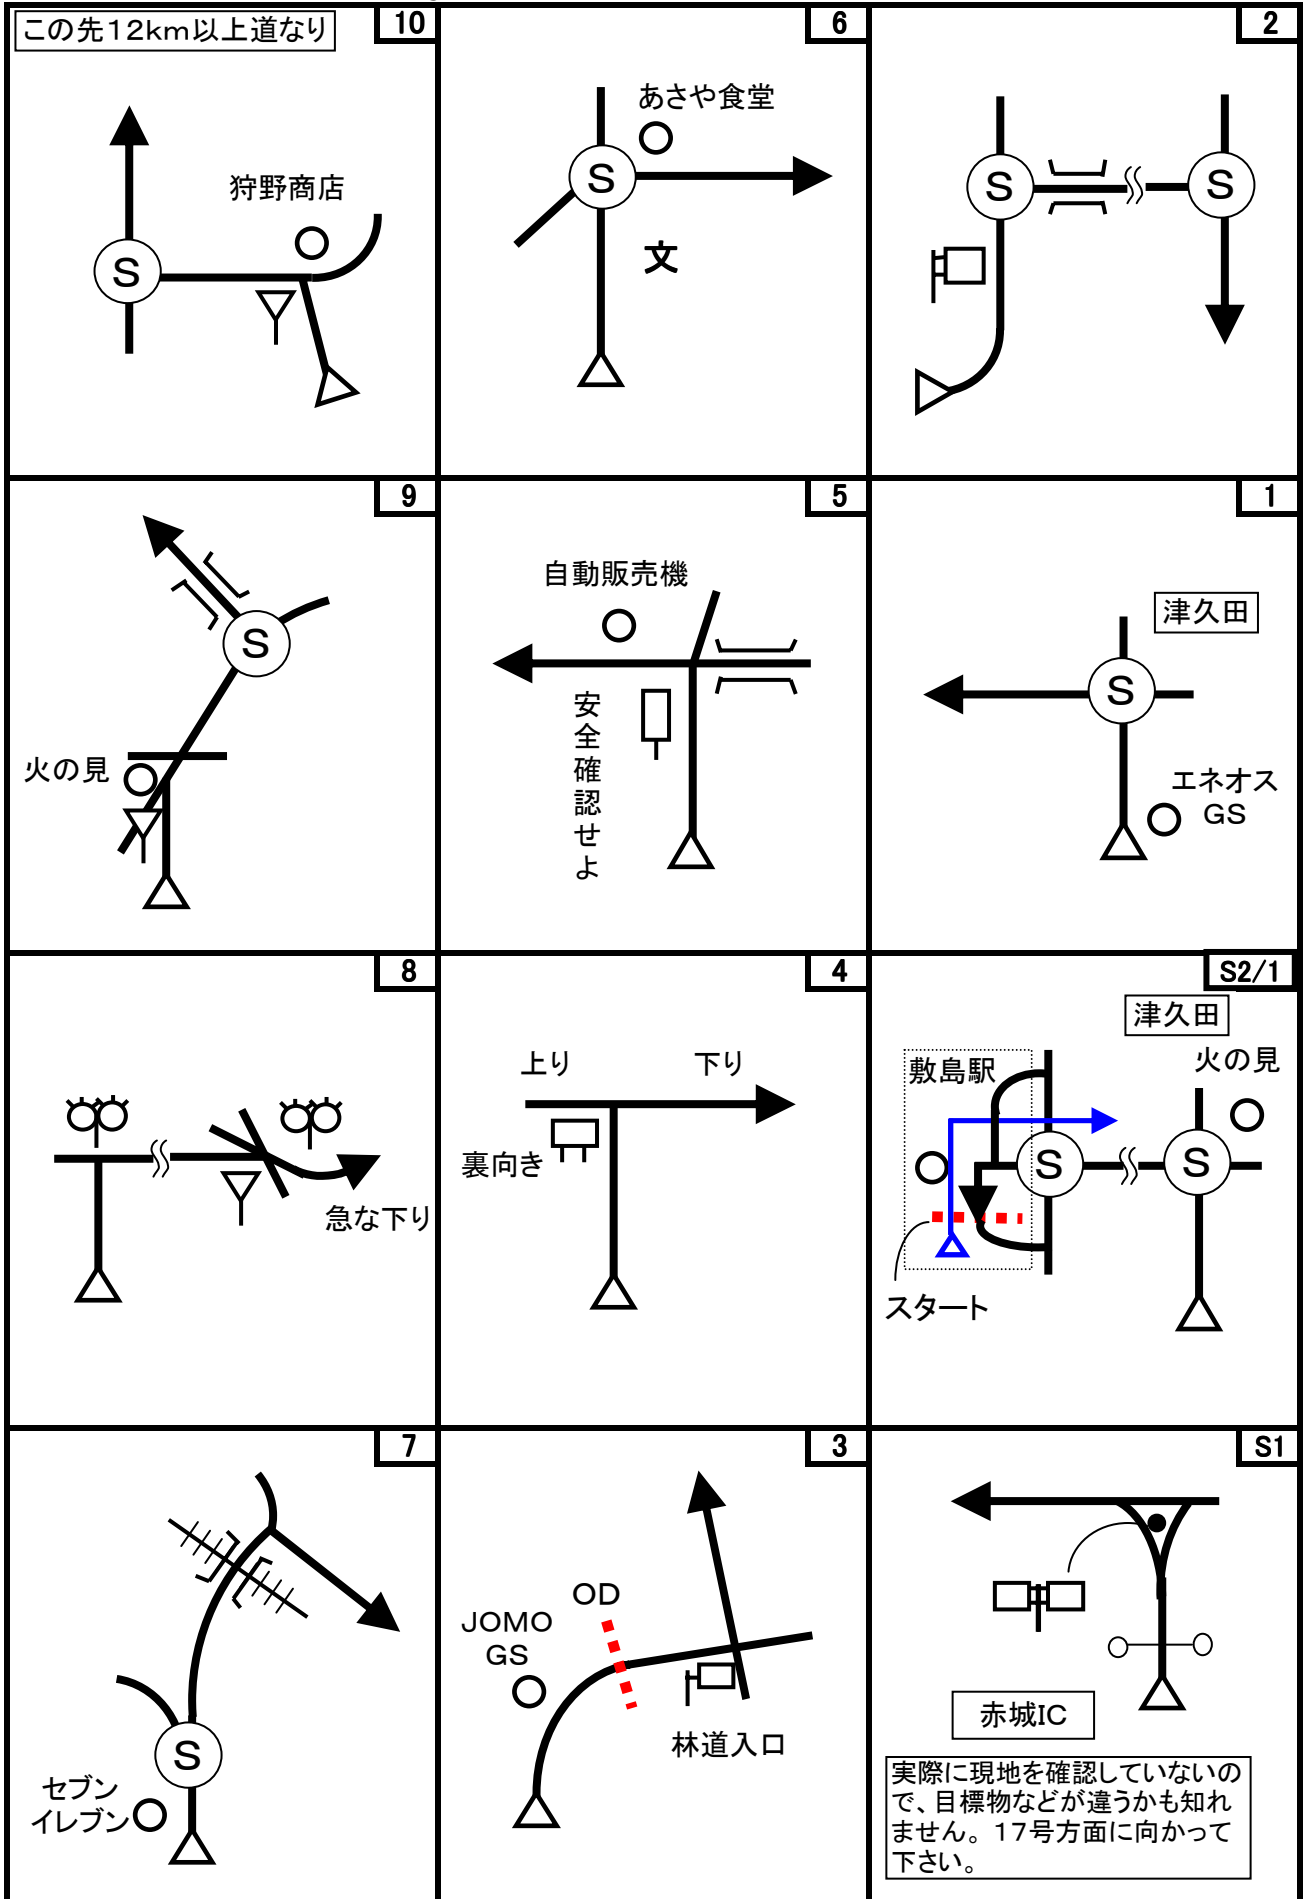

第34回 D-Wind Rally 『坂東太郎と空っ風(オフシーズン編)』コマ図-1

第34回 D-Wind Rally 『坂東太郎と空っ風(オフシーズン編)』コマ図-2

注)  は、横断歩道があることだけを示しています。標識の詳細な違いは無視して下さい。

第34回 D-Wind Rally 『坂東太郎と空っ風(オフシーズン編)』コマ図-3

注)  は、横断歩道があることだけを示しています。標識の詳細な違いは無視して下さい。

第34回 D-Wind Rally 『坂東太郎と空っ風(オフシーズン編)』コマ図-4

注)  は、横断歩道があることだけを示しています。標識の詳細な違いは無視して下さい。