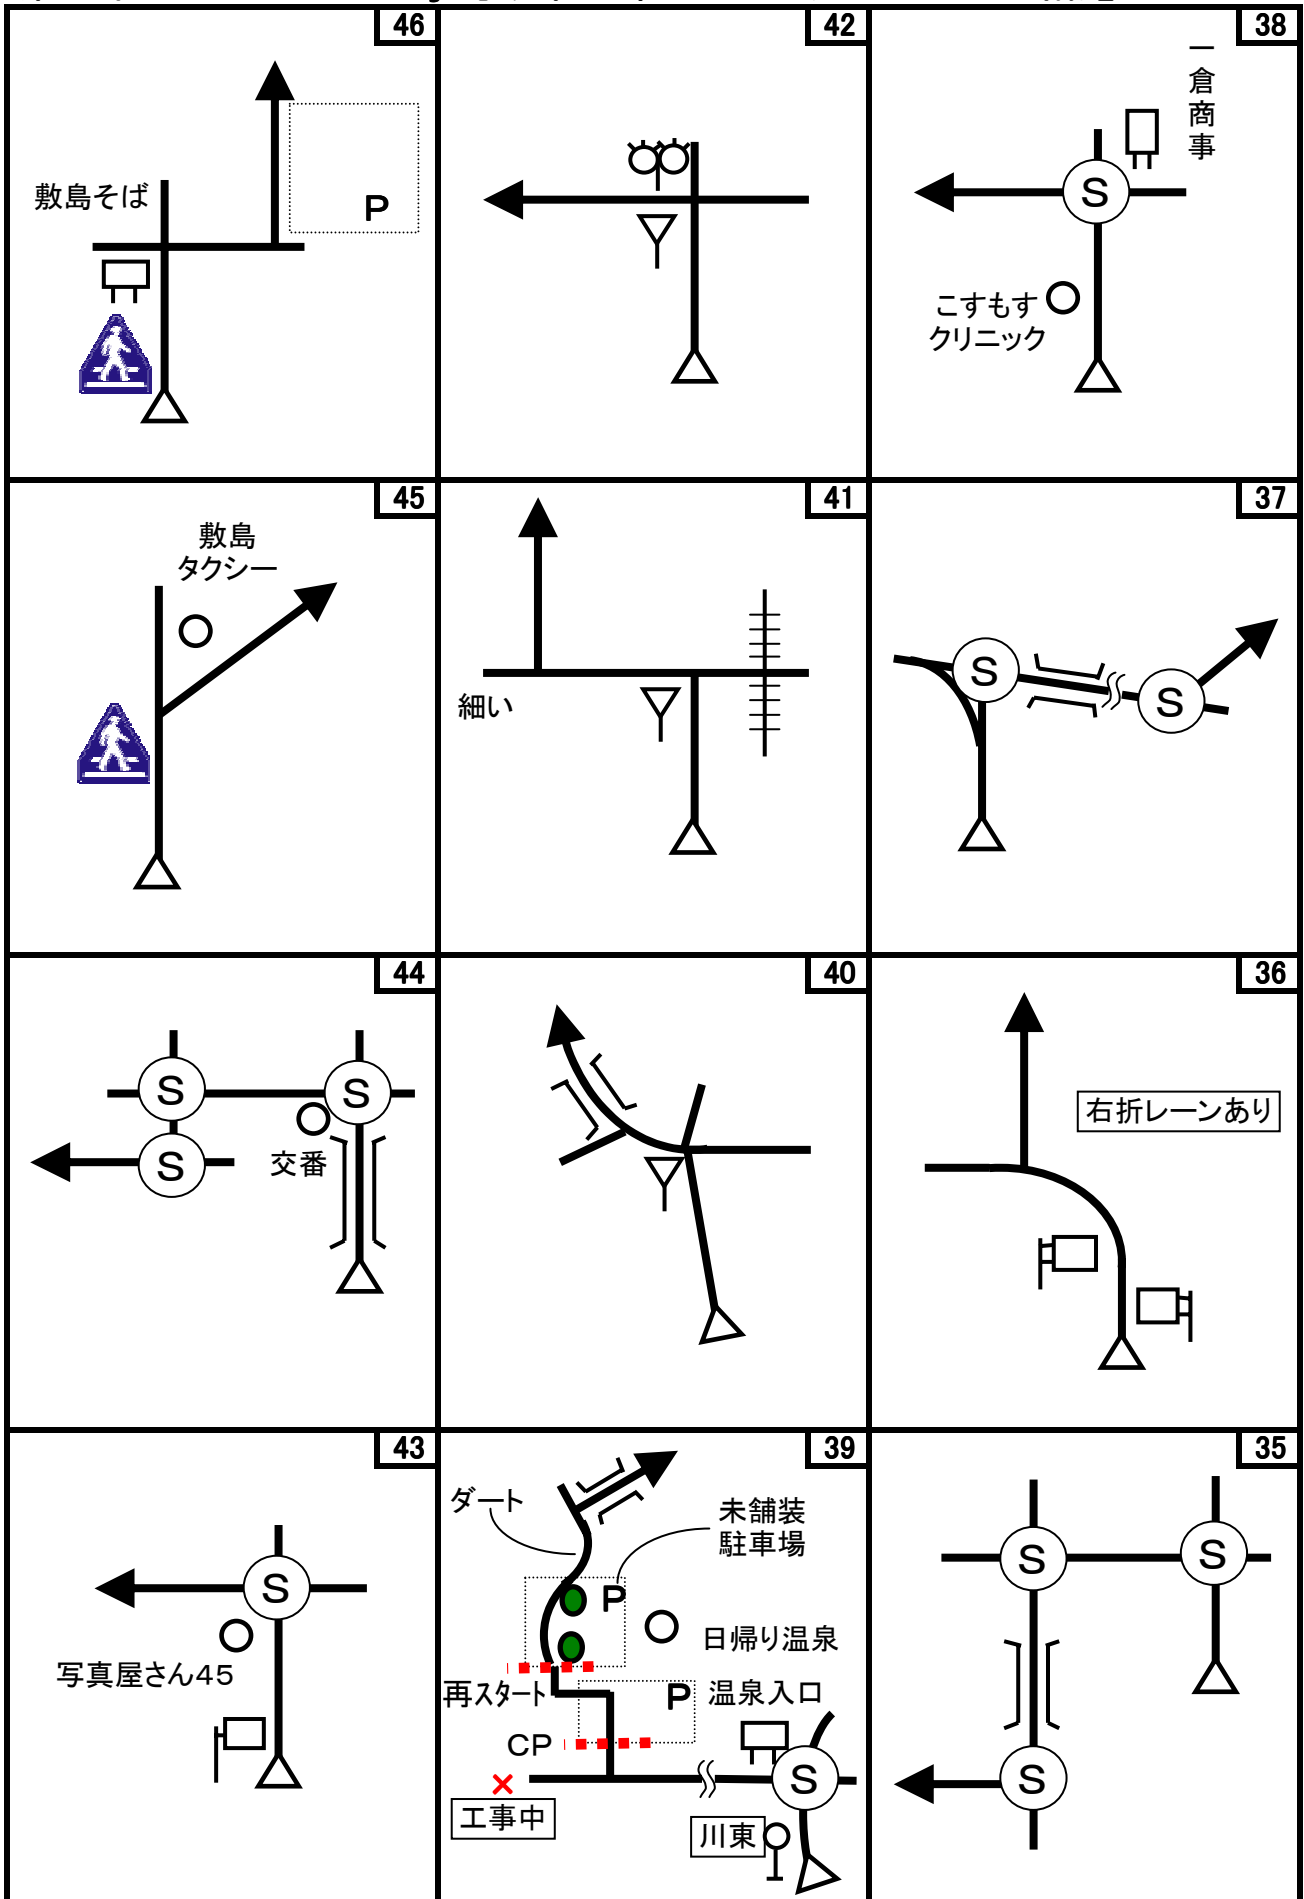

第34回 D-Wind Rally 『坂東太郎と空っ風(オフシーズン編)』コマ図-1

第34回 D-Wind Rally 『坂東太郎と空っ風(オフシーズン編)』コマ図-2

注)  は、横断歩道があることだけを示しています。標識の詳細な違いは無視して下さい。

第34回 D-Wind Rally 『坂東太郎と空っ風(オフシーズン編)』コマ図-3

注)  は、横断歩道があることだけを示しています。標識の詳細な違いは無視して下さい。

第34回 D-Wind Rally 『坂東太郎と空っ風(オフシーズン編)』コマ図-4

注)  は、横断歩道があることだけを示しています。標識の詳細な違いは無視して下さい。