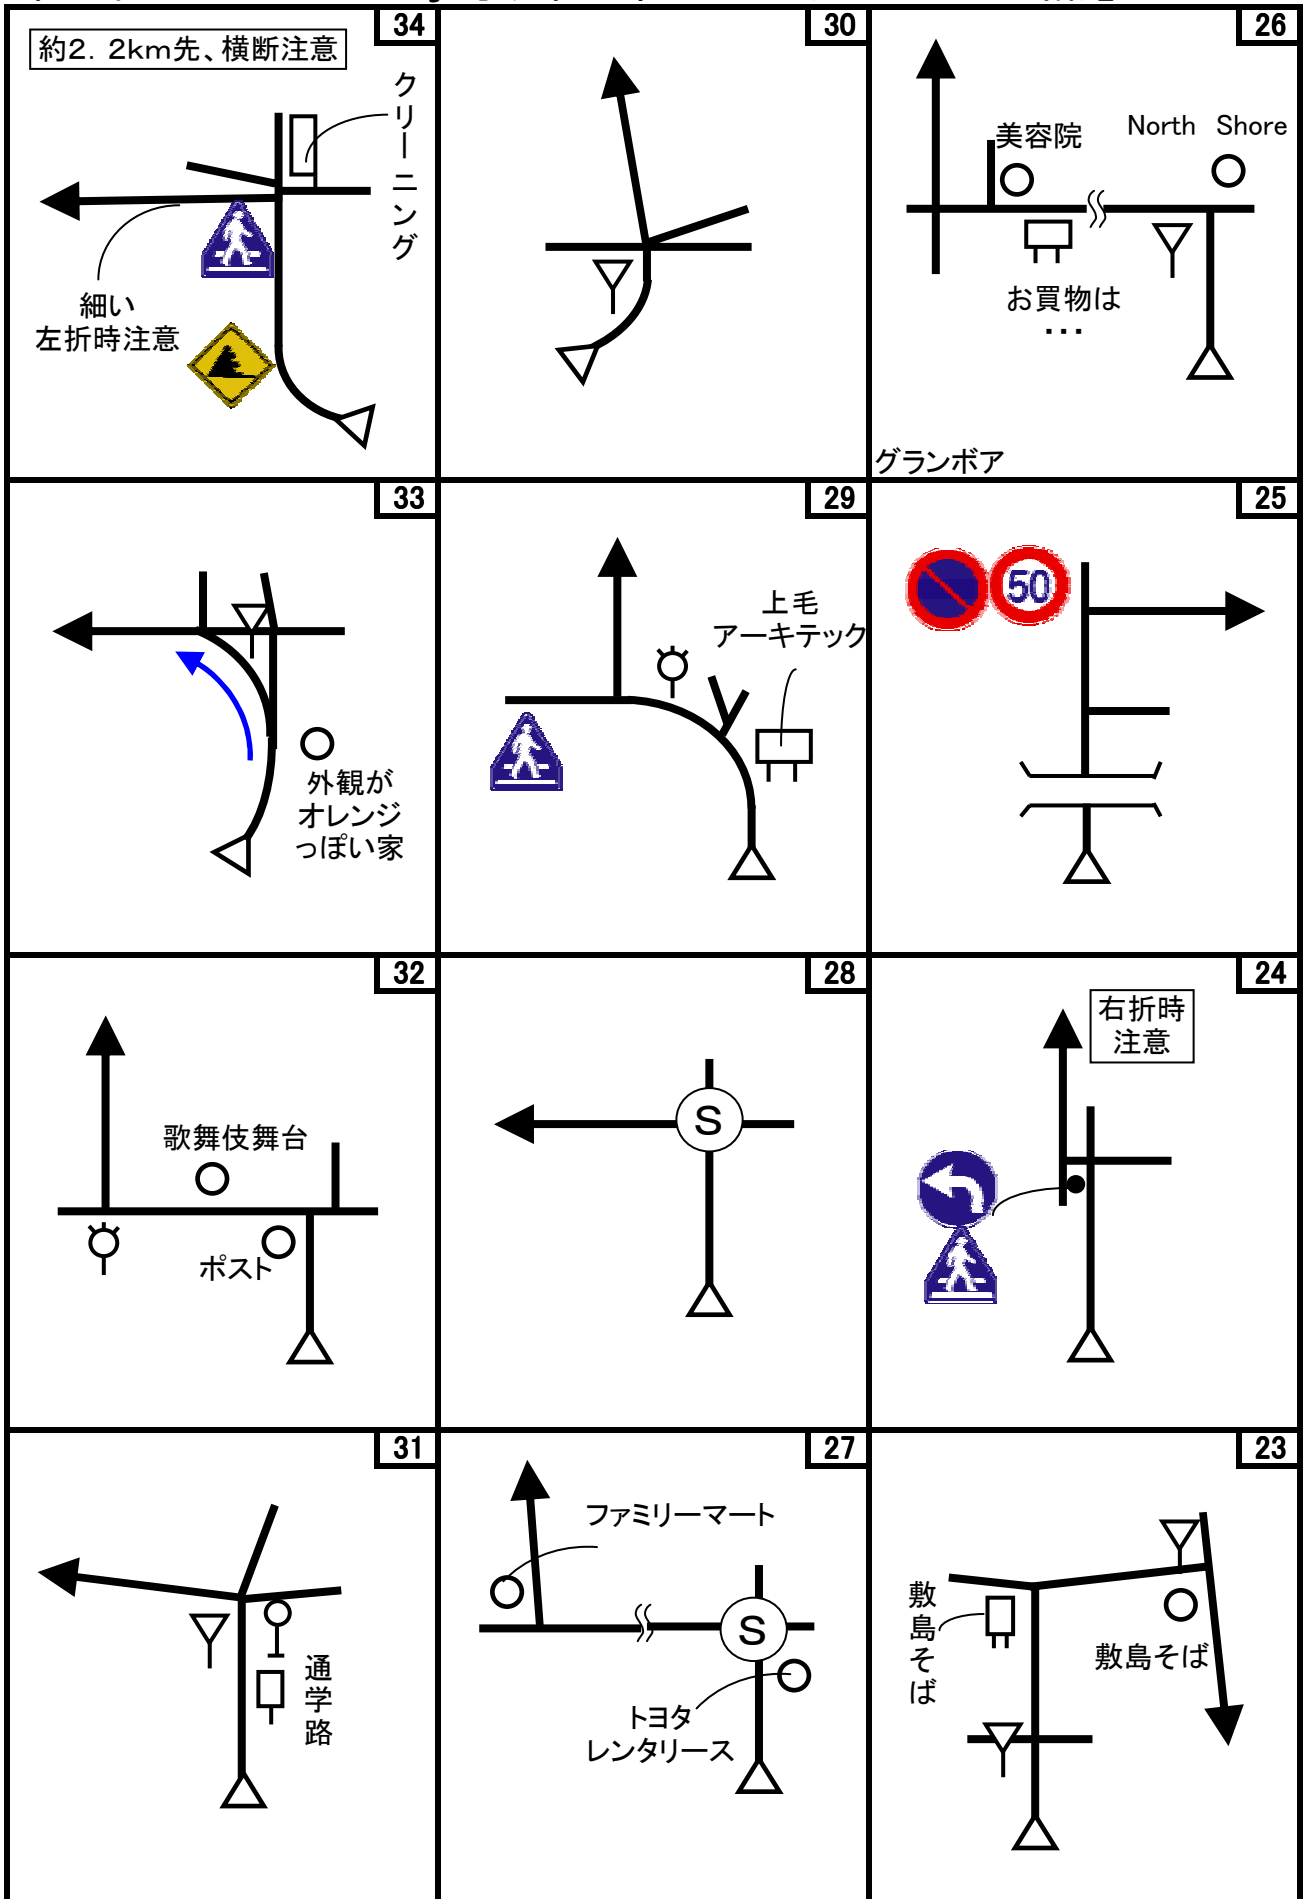

第34回 D-Wind Rally 『坂東太郎と空っ風(オフシーズン編)』コマ図-1

第34回 D-Wind Rally 『坂東太郎と空っ風(オフシーズン編)』コマ図-2

注)  は、横断歩道があることだけを示しています。標識の詳細な違いは無視して下さい。

第34回 D-Wind Rally 『坂東太郎と空っ風(オフシーズン編)』コマ図-3

注)  は、横断歩道があることだけを示しています。標識の詳細な違いは無視して下さい。

第34回 D-Wind Rally 『坂東太郎と空っ風(オフシーズン編)』コマ図-4

注)  は、横断歩道があることだけを示しています。標識の詳細な違いは無視して下さい。