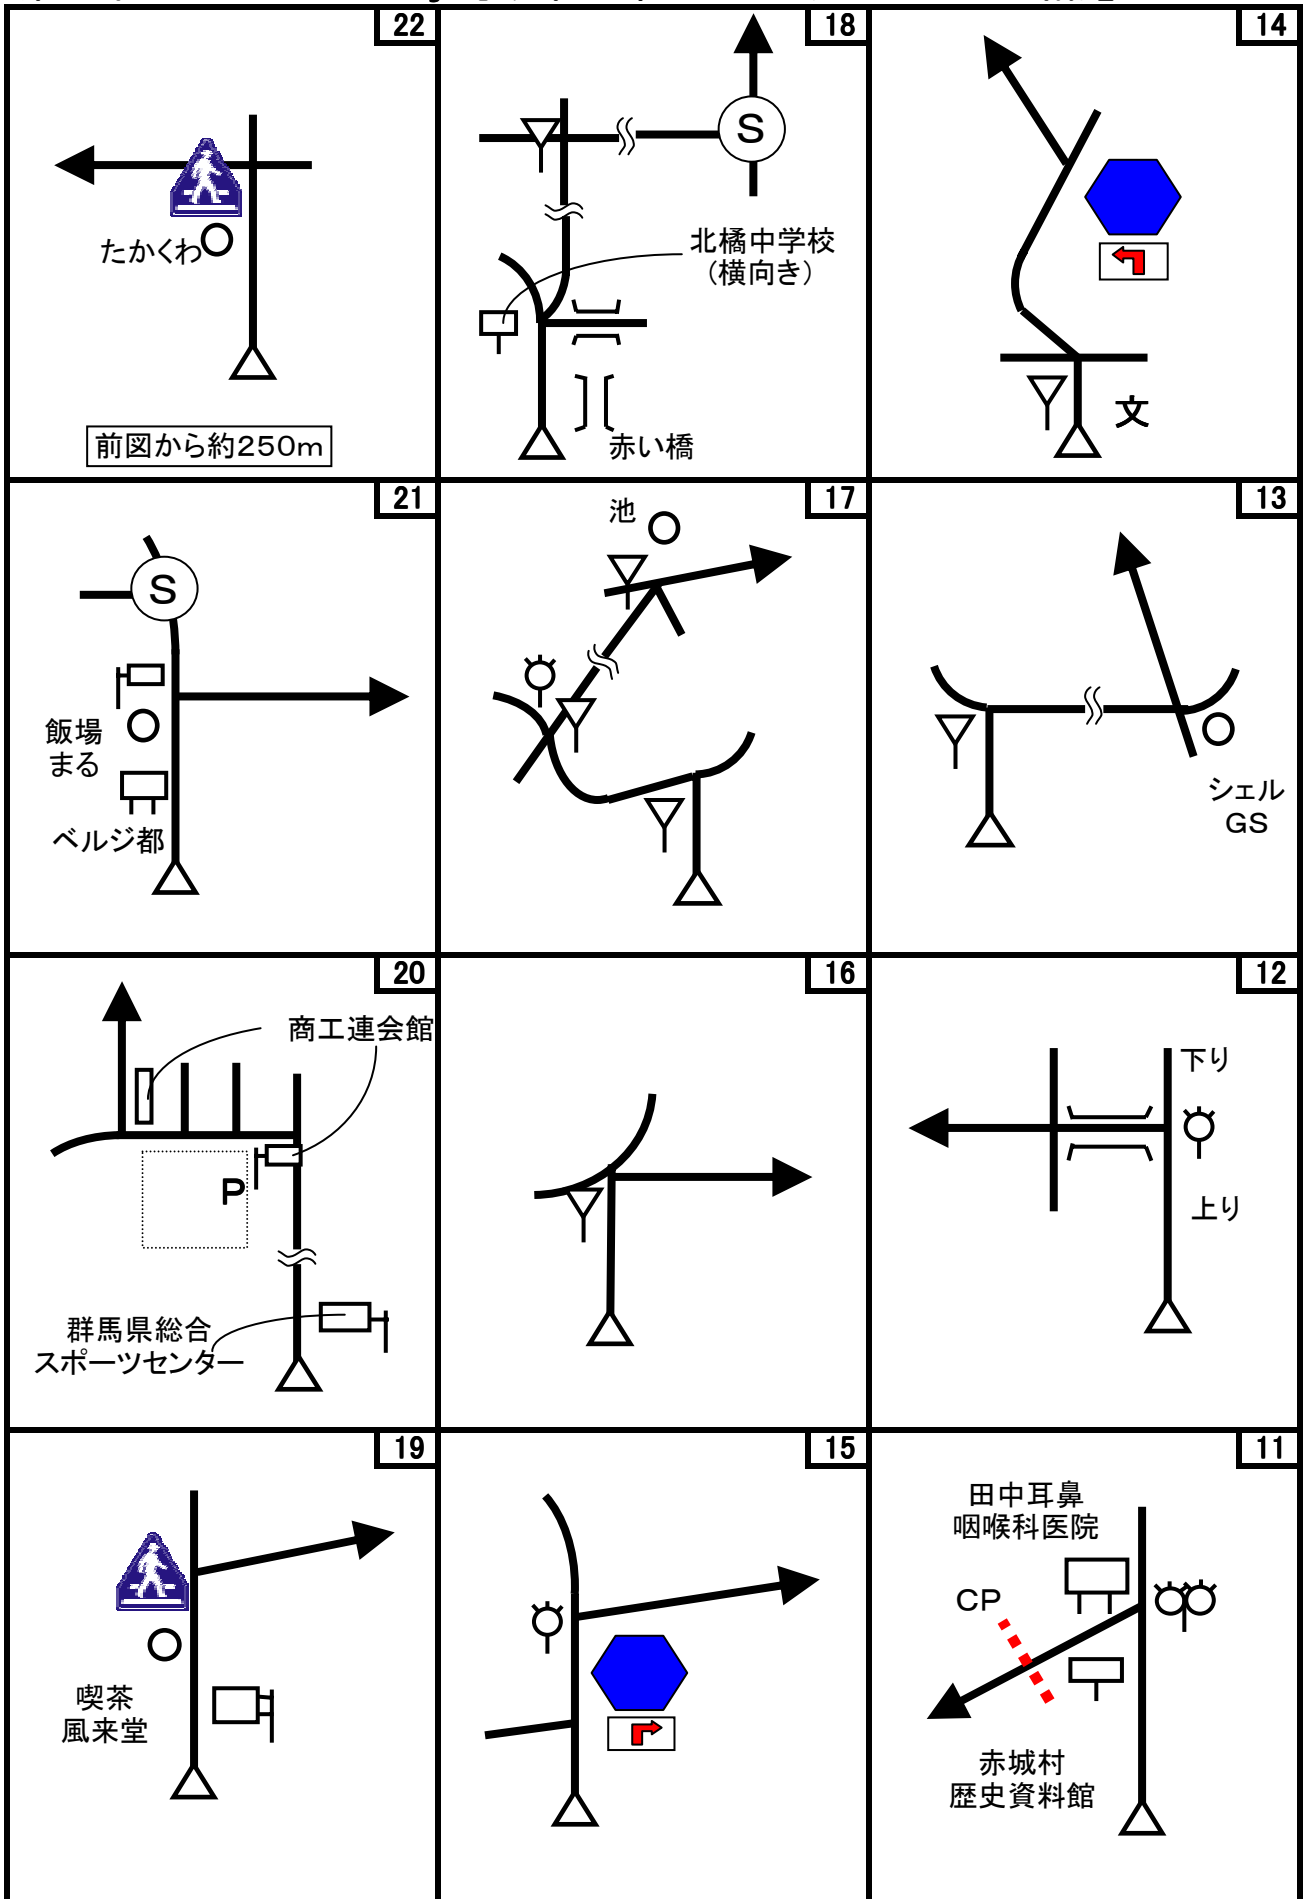

第34回 D-Wind Rally 『坂東太郎と空っ風(オフシーズン編)』コマ図-1

第34回 D-Wind Rally 『坂東太郎と空っ風(オフシーズン編)』コマ図-2

注)  は、横断歩道があることだけを示しています。標識の詳細な違いは無視して下さい。

第34回 D-Wind Rally 『坂東太郎と空っ風(オフシーズン編)』コマ図-3

注)  は、横断歩道があることだけを示しています。標識の詳細な違いは無視して下さい。

第34回 D-Wind Rally 『坂東太郎と空っ風(オフシーズン編)』コマ図-4

注)  は、横断歩道があることだけを示しています。標識の詳細な違いは無視して下さい。