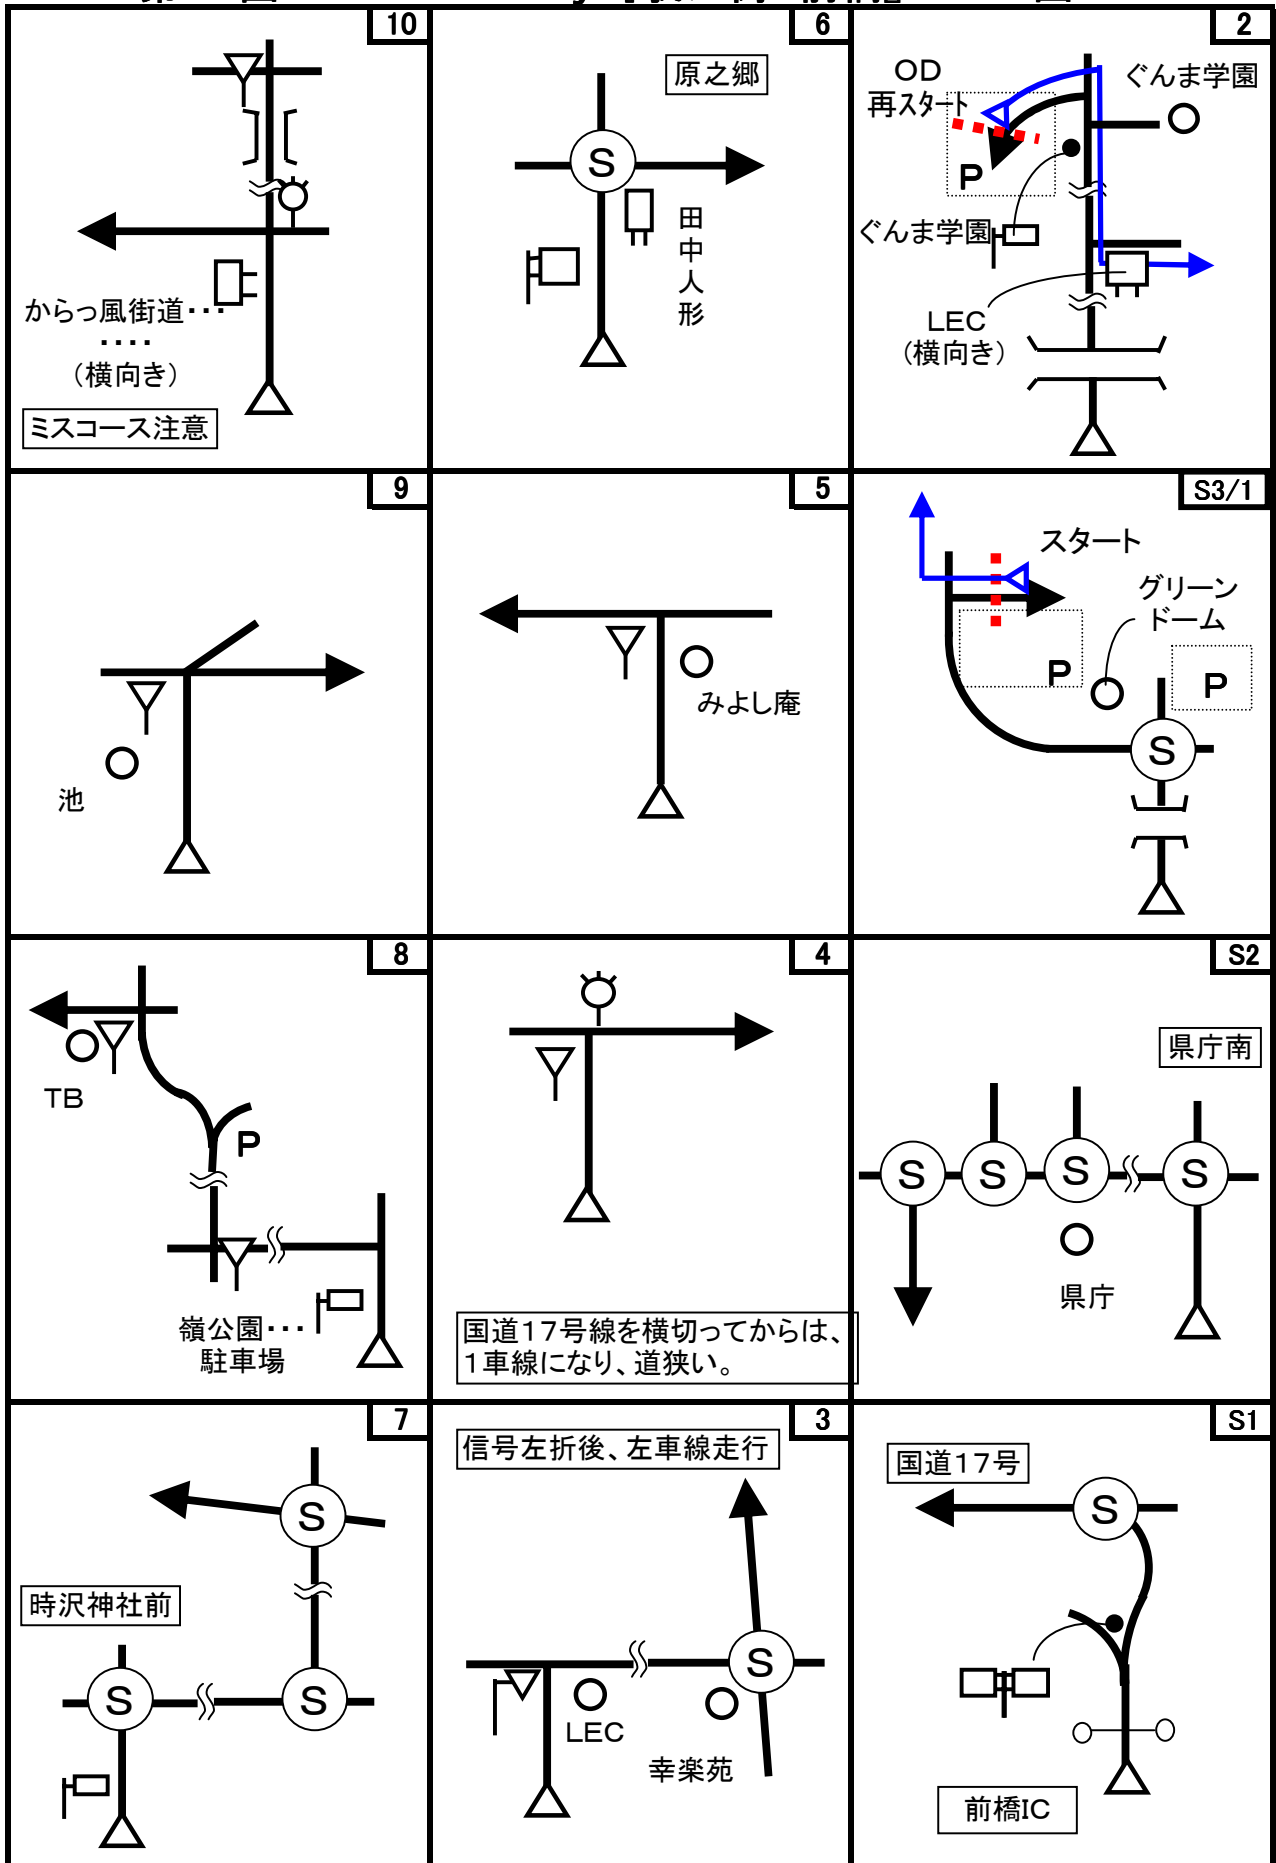

第33回 D-Wind Rally 『我が街 前橋』 コマ図-1

第33回 D-Wind Rally 『我が街 前橋』 コマ図-2

<p>22</p>  <p>粕川歴史民俗資料館</p>	<p>18</p>  <p>龍願寺</p> <p>17図先 約2.3km地点 横断注意</p>	<p>14</p> 
<p>21</p>  <p>居酒屋 漁</p>	<p>17</p>  <p>林道 滝沢大猿線</p> <p>ダート</p> <p>林道 不動大滝線 (横向き)</p>	<p>13</p> 
<p>20</p>  <p>天田屋</p> <p>文</p>	<p>16</p>  <p>山の家 おおさる</p> <p>P</p> <p>CP 再スタート</p>	<p>12</p>  <p>大嶋商店</p>
<p>19</p>  <p>木村商店</p>	<p>15</p>  <p>おおさる 山乃家</p> <p>ミスコース注意</p>	<p>11</p>  <p>中山建設</p>

第33回 D-Wind Rally 『我が街 前橋』 コマ図-3

第33回 D-Wind Rally 『我が街 前橋』 コマ図-4