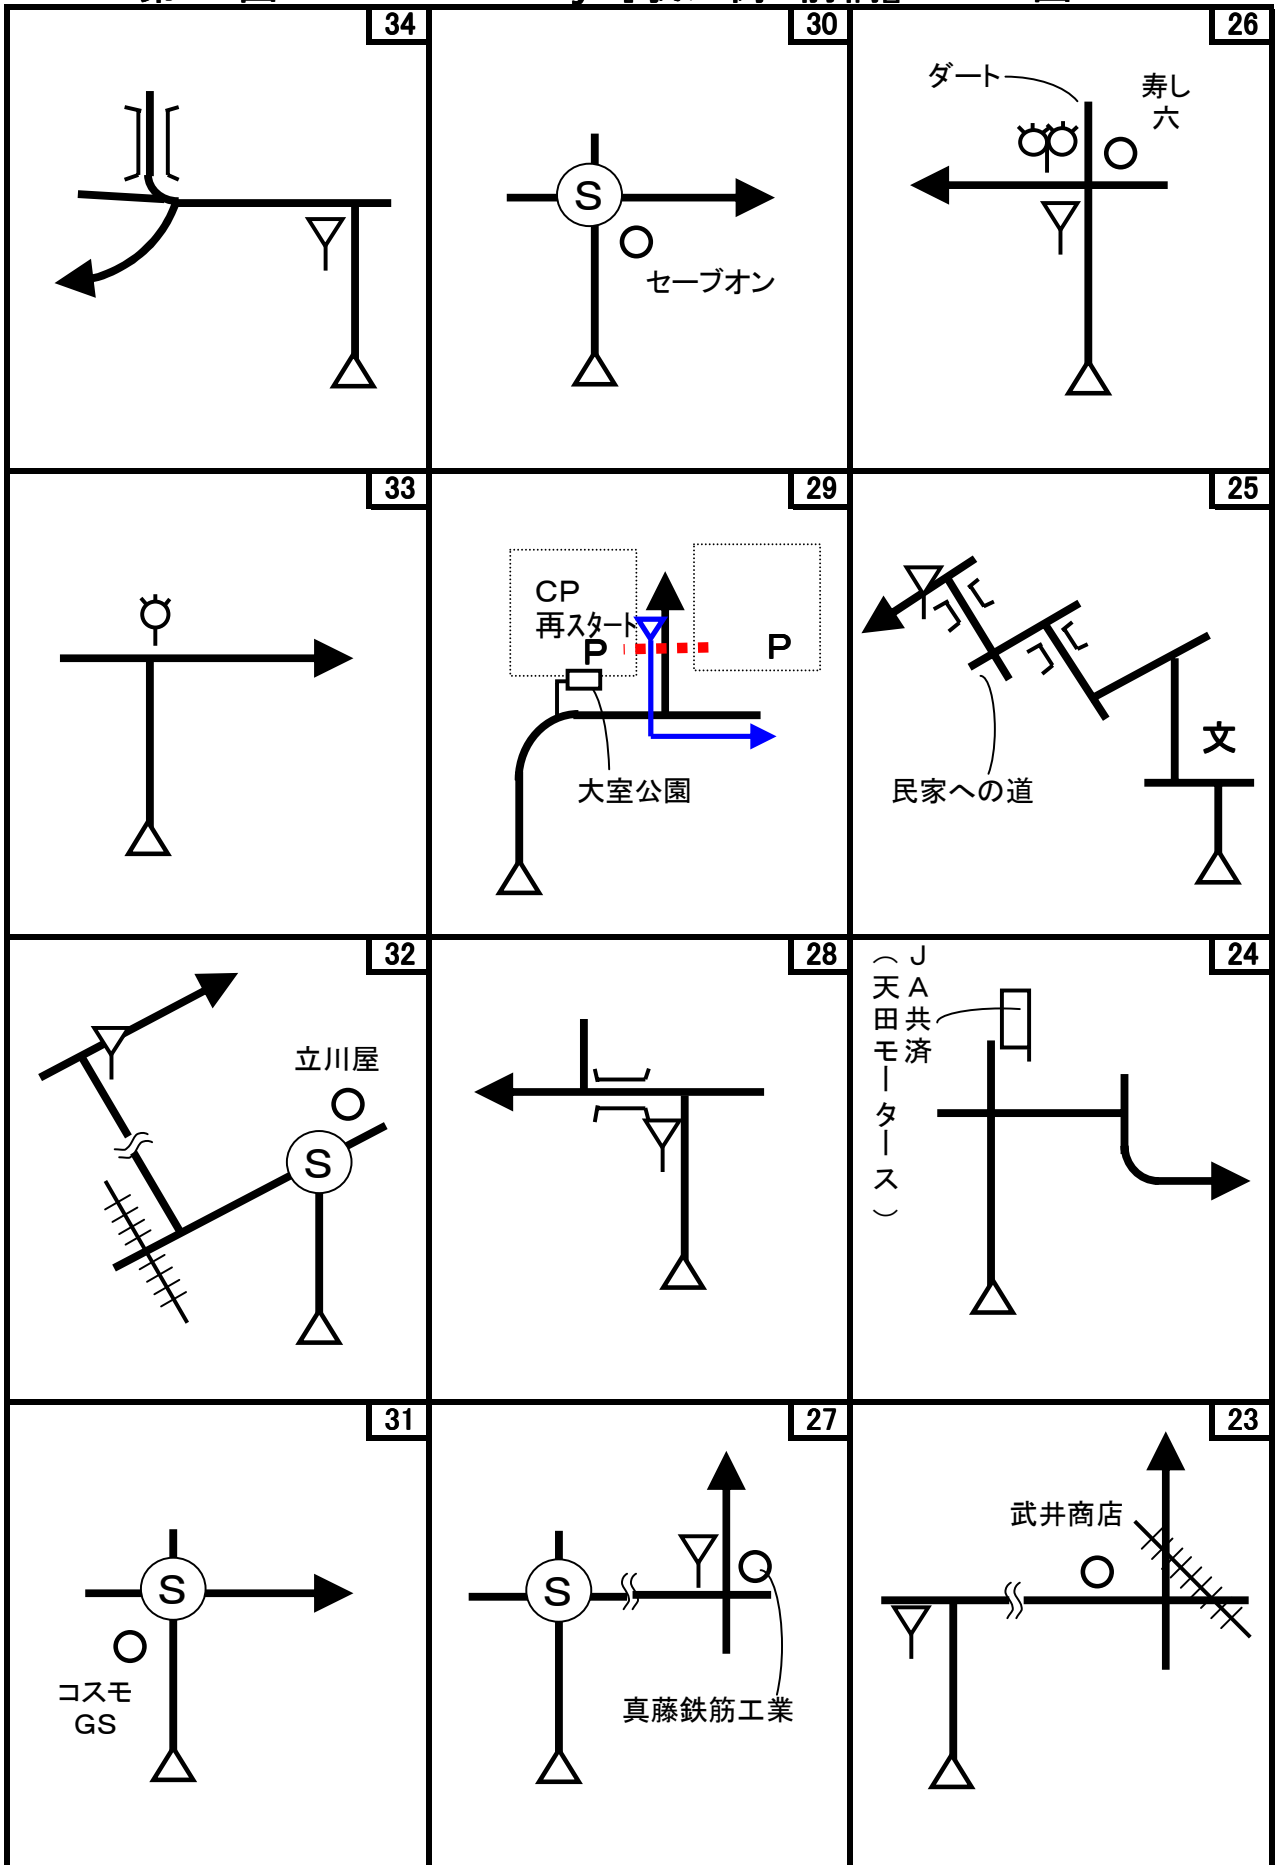

第33回 D-Wind Rally 『我が街 前橋』 コマ図-1

第33回 D-Wind Rally 『我が街 前橋』 コマ図-2

<p>22</p>  <p>粕川歴史民俗資料館</p>	<p>18</p>  <p>龍願寺</p> <p>17図先 約2.3km地点 横断注意</p>	<p>14</p> 
<p>21</p>  <p>居酒屋 漁</p>	<p>17</p>  <p>林道 滝沢大猿線</p> <p>ダート</p> <p>林道 不動大滝線 (横向き)</p>	<p>13</p> 
<p>20</p>  <p>天田屋</p> <p>文</p>	<p>16</p>  <p>山の家 おおさる</p> <p>P</p> <p>CP 再スタート</p>	<p>12</p>  <p>大嶋商店</p>
<p>19</p>  <p>木村商店</p>	<p>15</p>  <p>おおさる 山乃家</p> <p>ミスコース注意</p>	<p>11</p>  <p>中山建設</p>

第33回 D-Wind Rally 『我が街 前橋』 コマ図-3

第33回 D-Wind Rally 『我が街 前橋』 コマ図-4