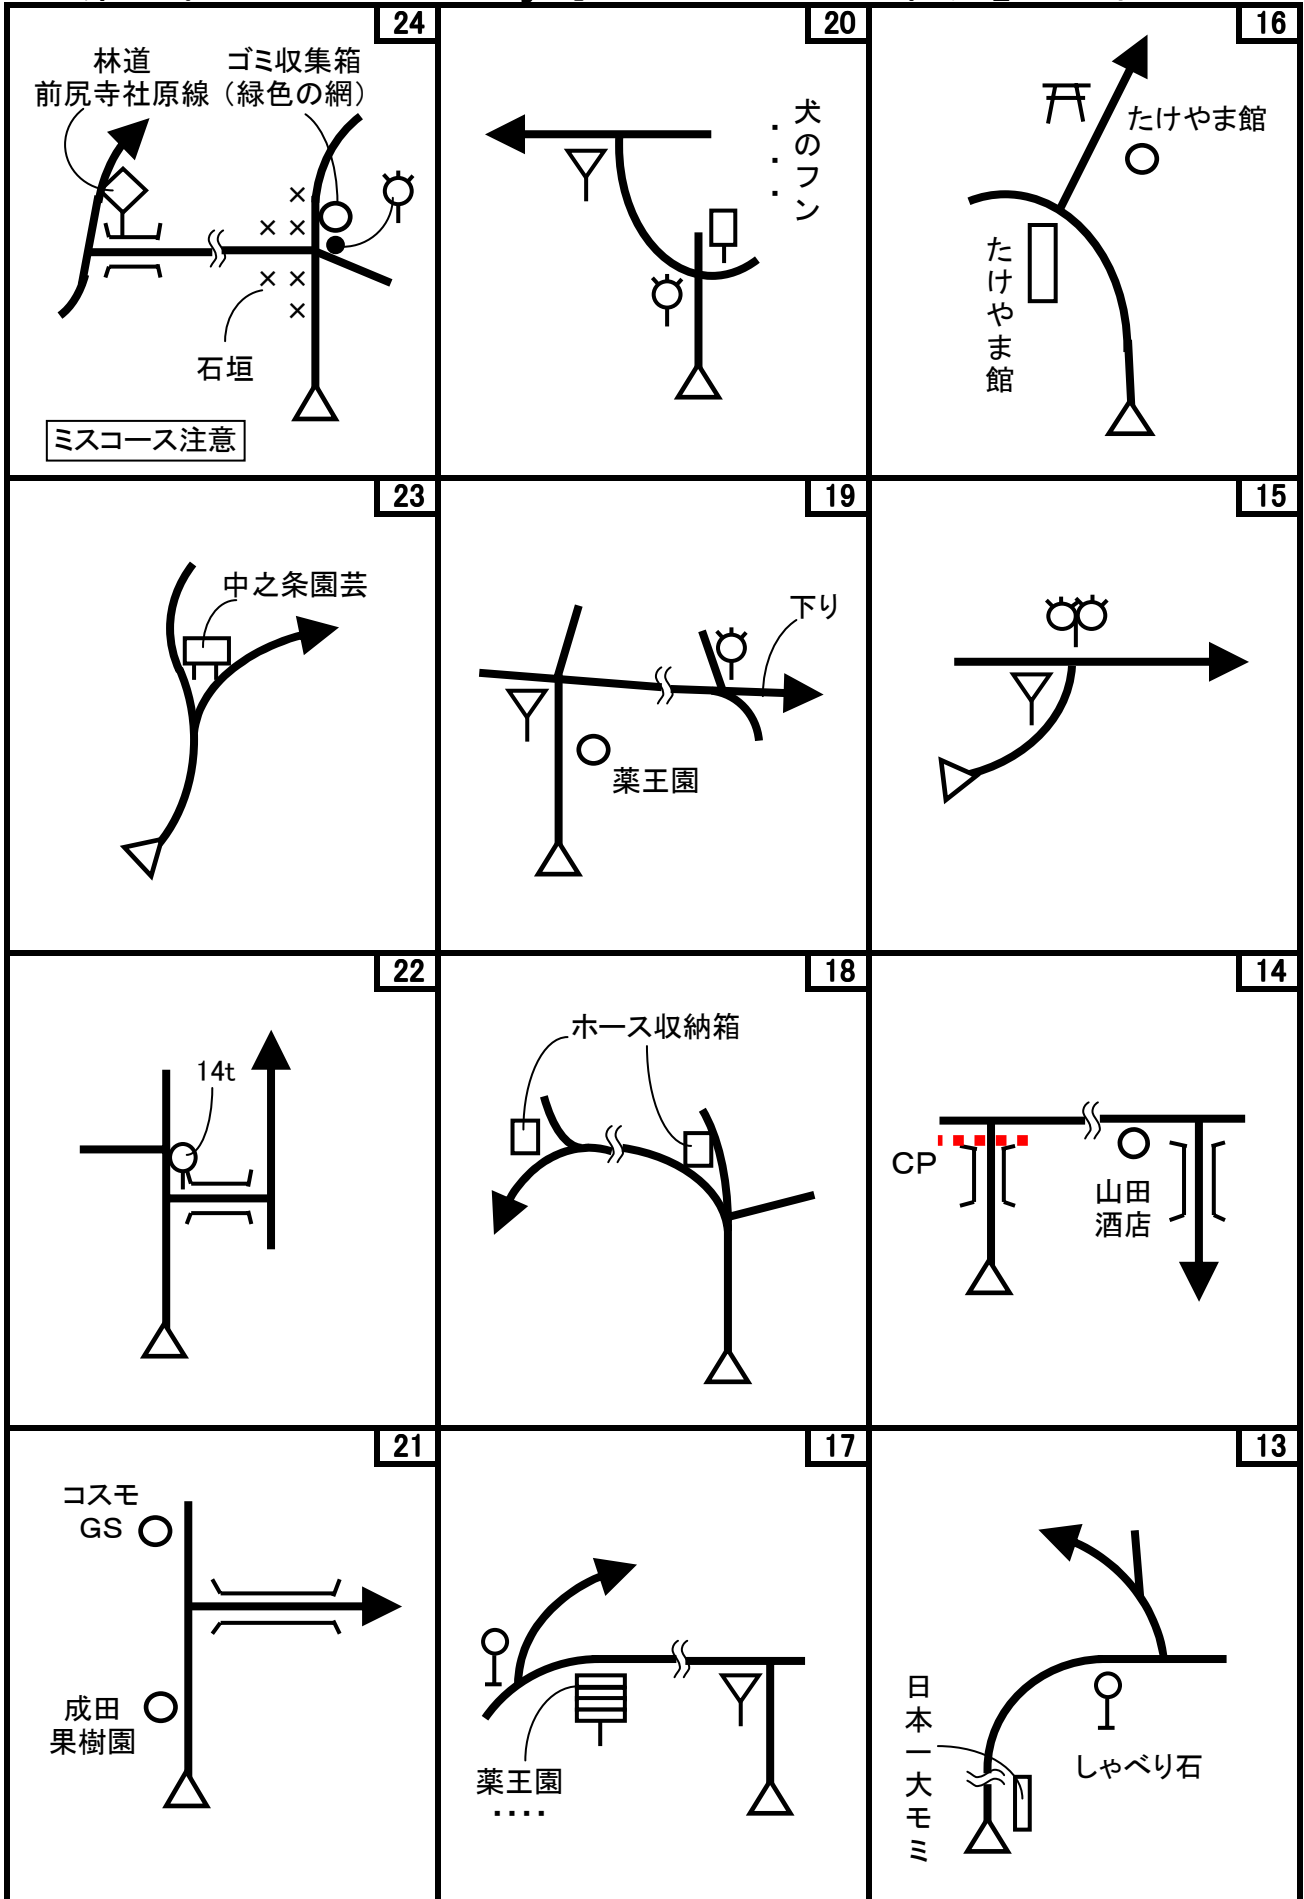

第32回 D-Wind Rally 『つながらなかった国道』 コマ図-1

第32回 D-Wind Rally 『つながらなかった国道』 コマ図-2

第32回 D-Wind Rally 『つながらなかった国道』 コマ図-3

<p>36</p>	<p>32</p>	<p>28</p> <p>美郷館</p>
<p>35</p>	<p>31</p>	<p>27</p> <p>こざっぱな</p>
<p>34</p>	<p>30</p> <p>道路情報</p>	<p>26</p> <p>沢渡病院 第7駐車場</p>
<p>33</p>	<p>29</p>	<p>25</p> <p>消火栓</p> <p>下り</p> <p>よしのや</p>