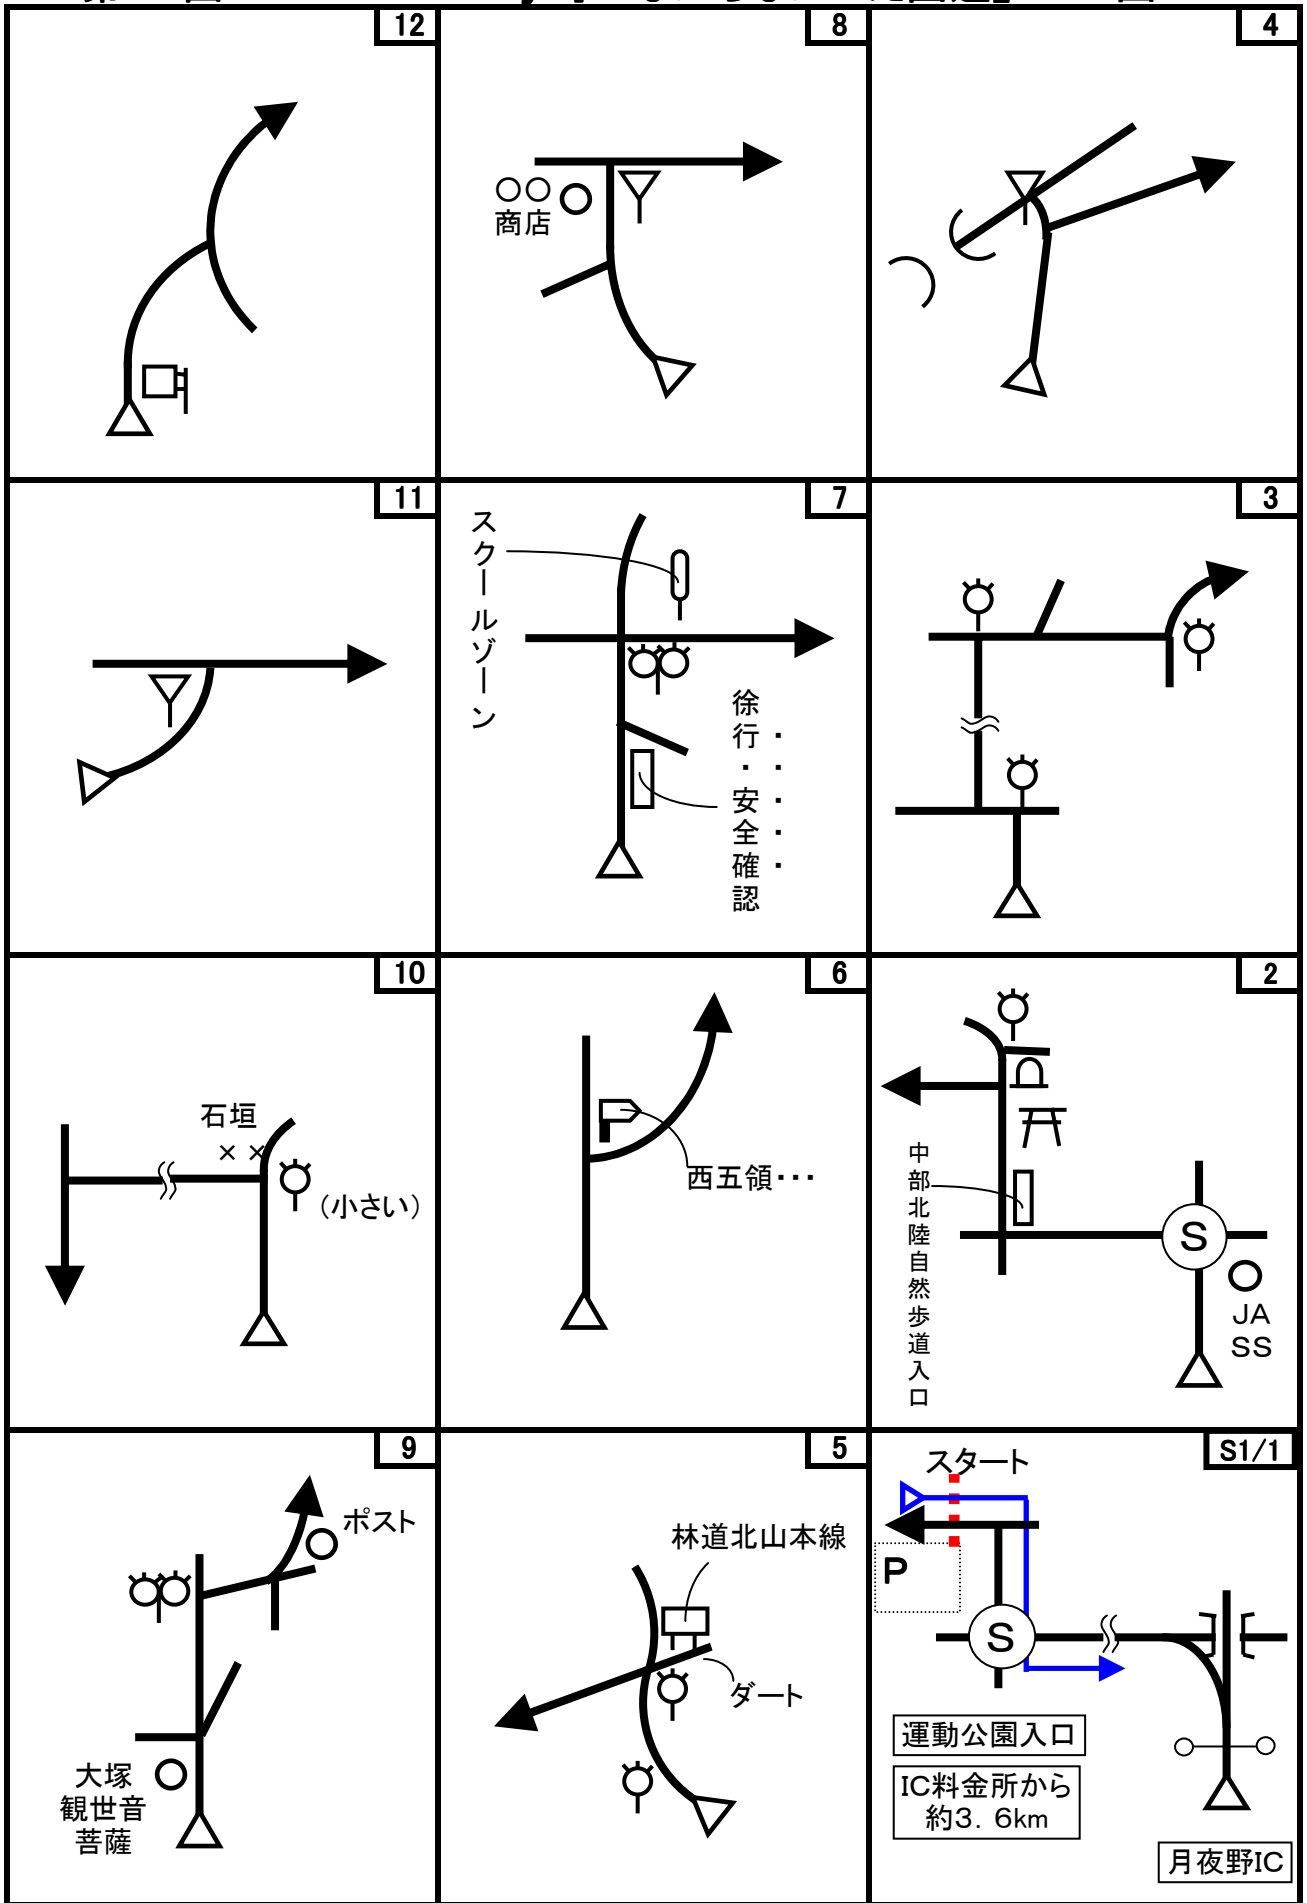

第32回 D-Wind Rally 『つながらなかった国道』 コマ図-1

第32回 D-Wind Rally 『つながらなかった国道』 コマ図-2

第32回 D-Wind Rally 『つながらなかった国道』 コマ図-3

<p>36</p>	<p>32</p>	<p>28</p> <p>美郷館</p>
<p>35</p>	<p>31</p>	<p>27</p> <p>こざっぱな</p>
<p>34</p>	<p>30</p> <p>道路情報</p>	<p>26</p> <p>沢渡病院 第7駐車場</p>
<p>33</p>	<p>29</p>	<p>25</p> <p>消火栓</p> <p>下り</p> <p>よしのや</p>