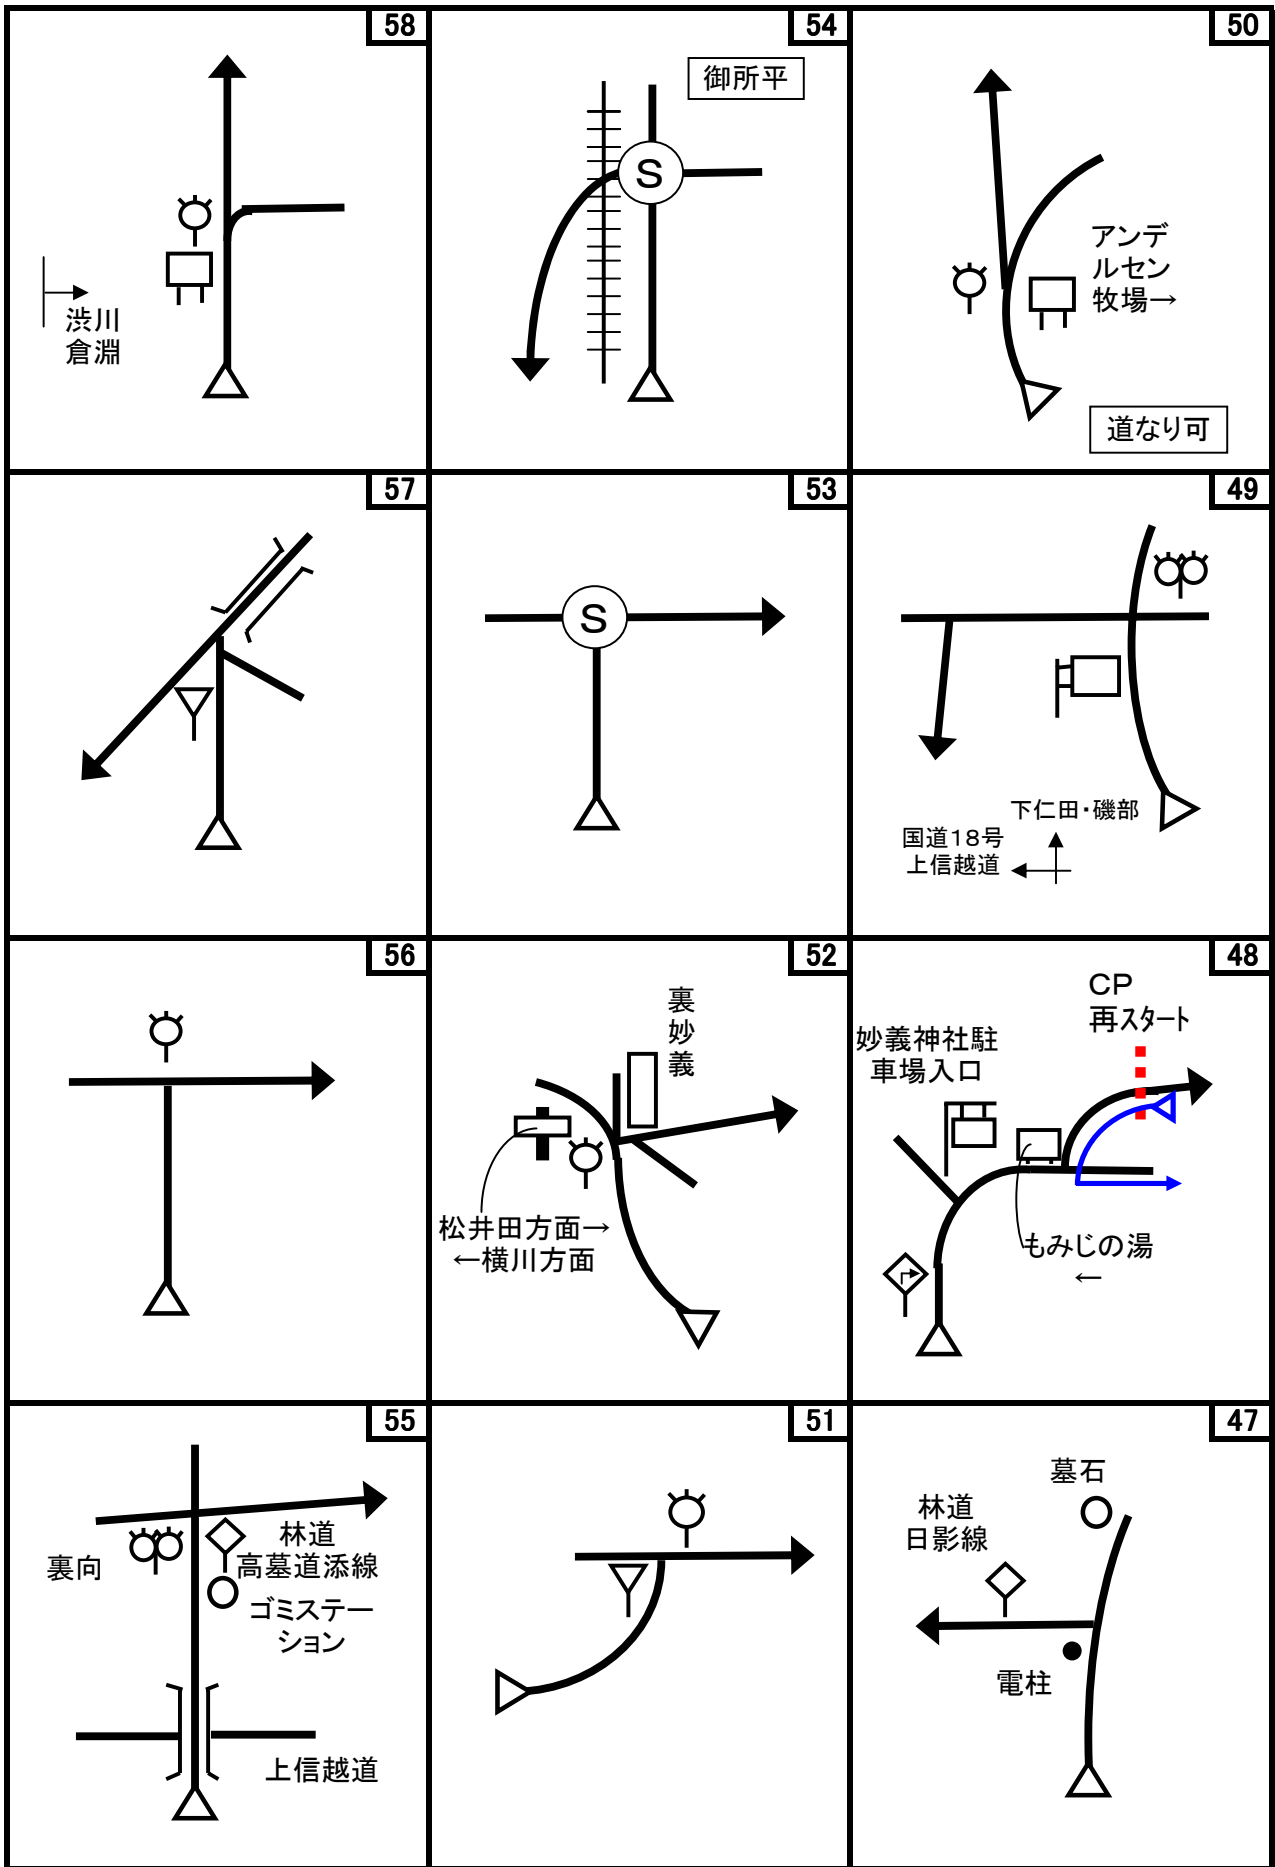

第3回 D-Wind Rally 『妙義・碓氷 山道めぐり』 コマ図-1

第3回 D-Wind Rally 『妙義・碓氷 山道めぐり』 コマ図-2

第3回 D-Wind Rally 『妙義・碓氷 山道めぐり』 コマ図-3

第3回 D-Wind Rally 『妙義・碓氷 山道めぐり』 コマ図-4

第3回 D-Wind Rally 『妙義・碓氷 山道めぐり』 コマ図-5

第3回 D-Wind Rally 『妙義・碓氷 山道めぐり』 コマ図-6