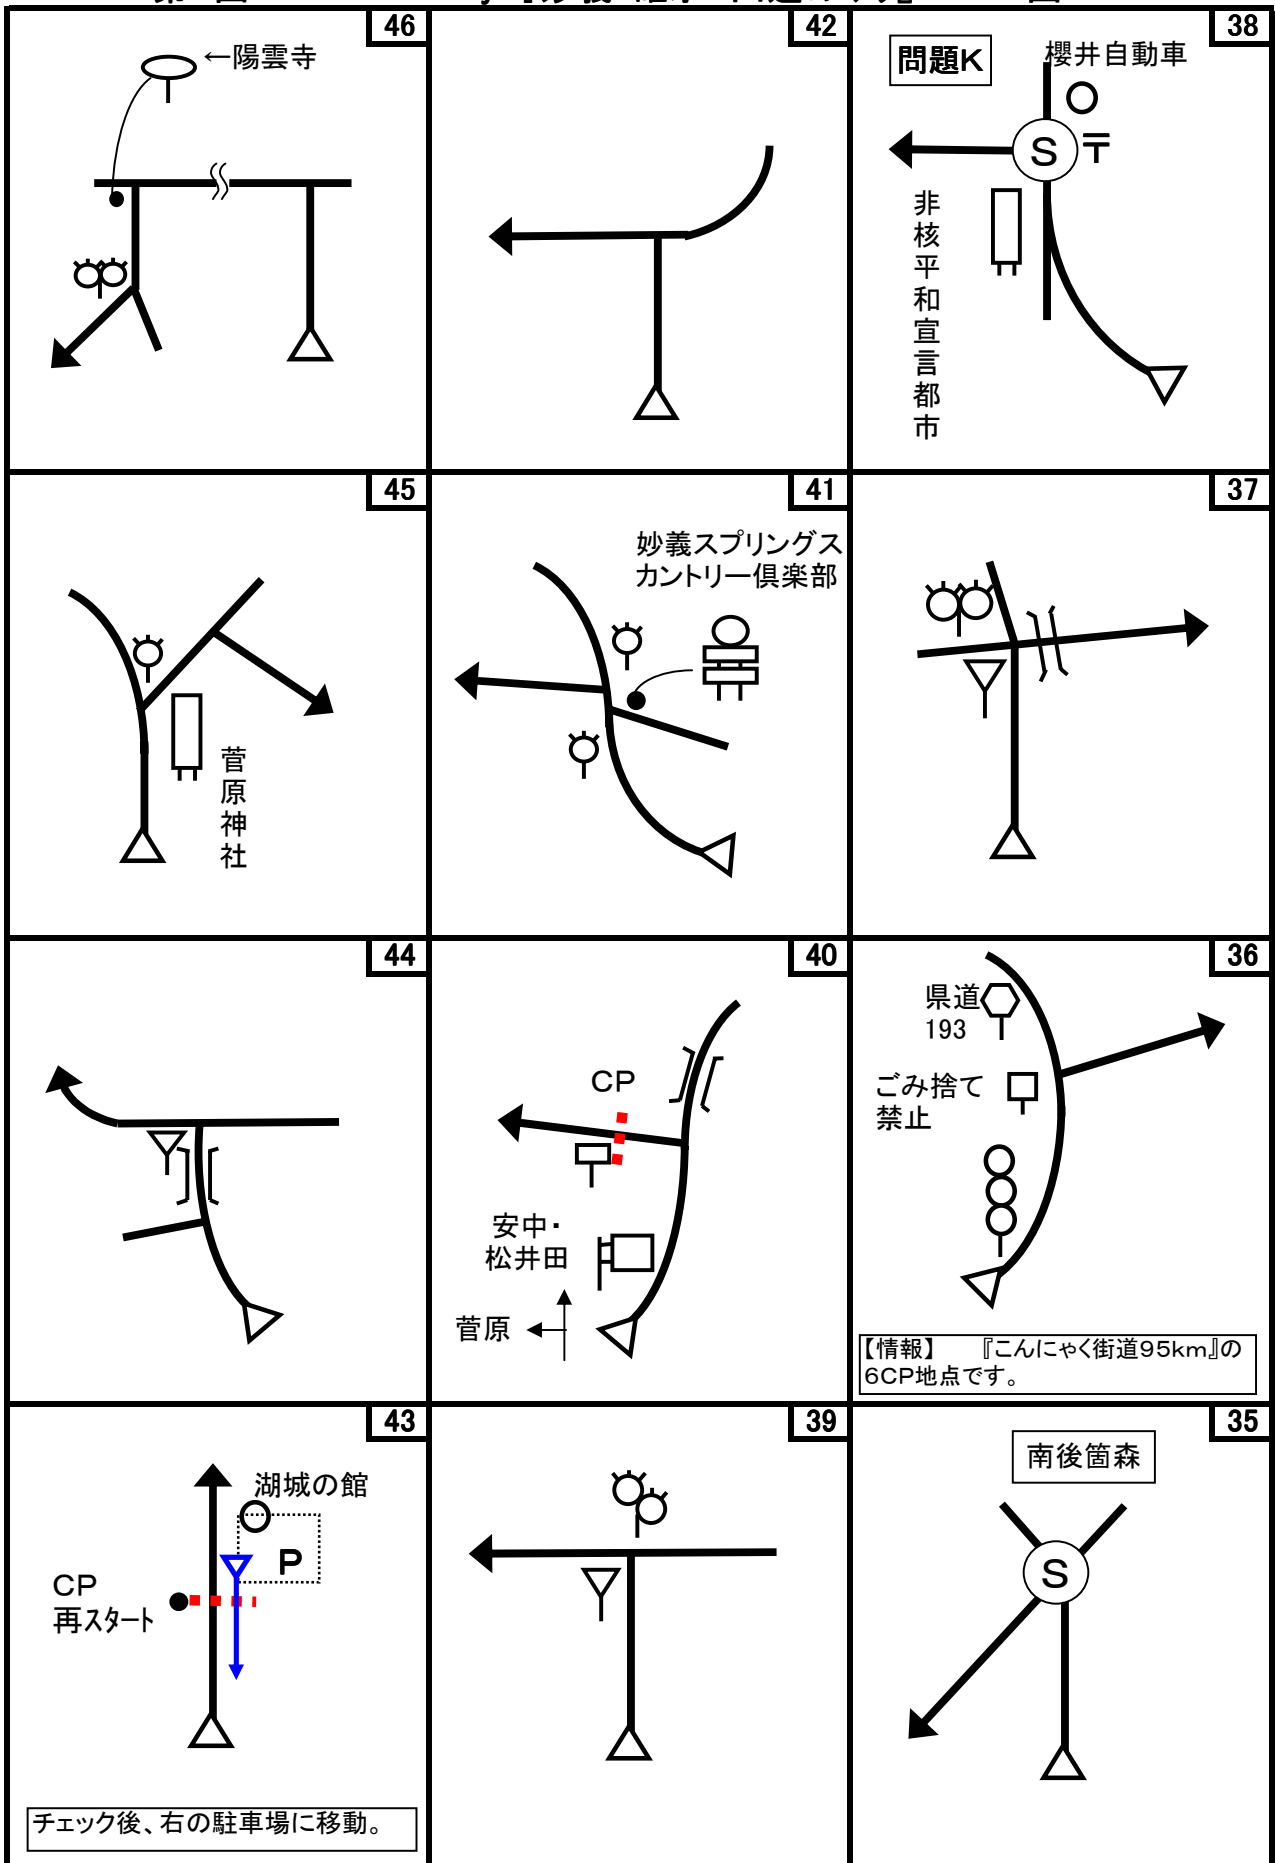

第3回 D-Wind Rally 『妙義・碓氷 山道めぐり』 コマ図-1

第3回 D-Wind Rally 『妙義・碓氷 山道めぐり』 コマ図-2

第3回 D-Wind Rally 『妙義・碓氷 山道めぐり』 コマ図-3

第3回 D-Wind Rally 『妙義・碓氷 山道めぐり』 コマ図-4

第3回 D-Wind Rally 『妙義・碓氷 山道めぐり』 コマ図-5

第3回 D-Wind Rally 『妙義・碓氷 山道めぐり』 コマ図-6