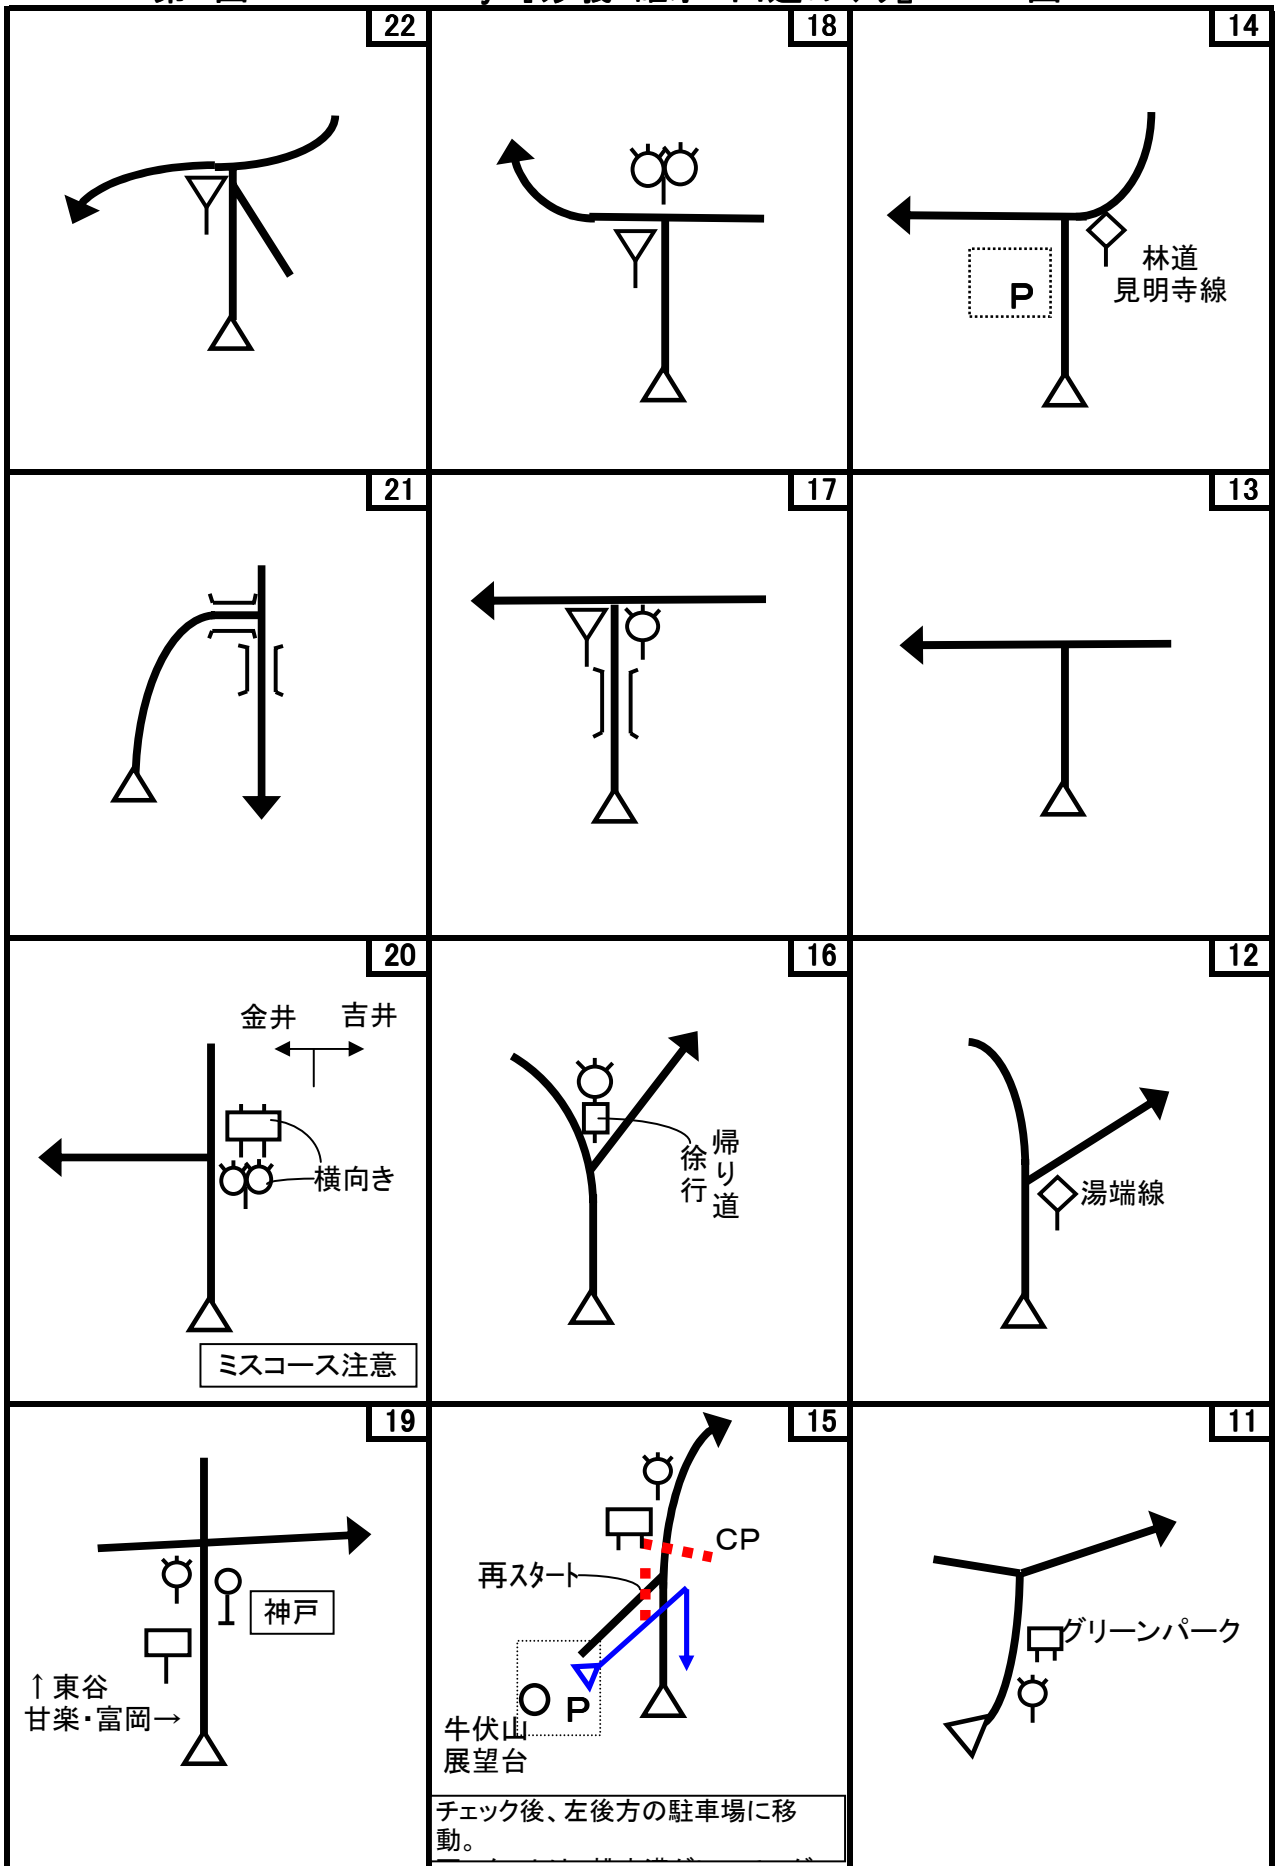

第3回 D-Wind Rally 『妙義・碓氷 山道めぐり』 コマ図-1

第3回 D-Wind Rally 『妙義・碓氷 山道めぐり』 コマ図-2

第3回 D-Wind Rally 『妙義・碓氷 山道めぐり』 コマ図-3

第3回 D-Wind Rally 『妙義・碓氷 山道めぐり』 コマ図-4

第3回 D-Wind Rally 『妙義・碓氷 山道めぐり』 コマ図-5

第3回 D-Wind Rally 『妙義・碓氷 山道めぐり』 コマ図-6