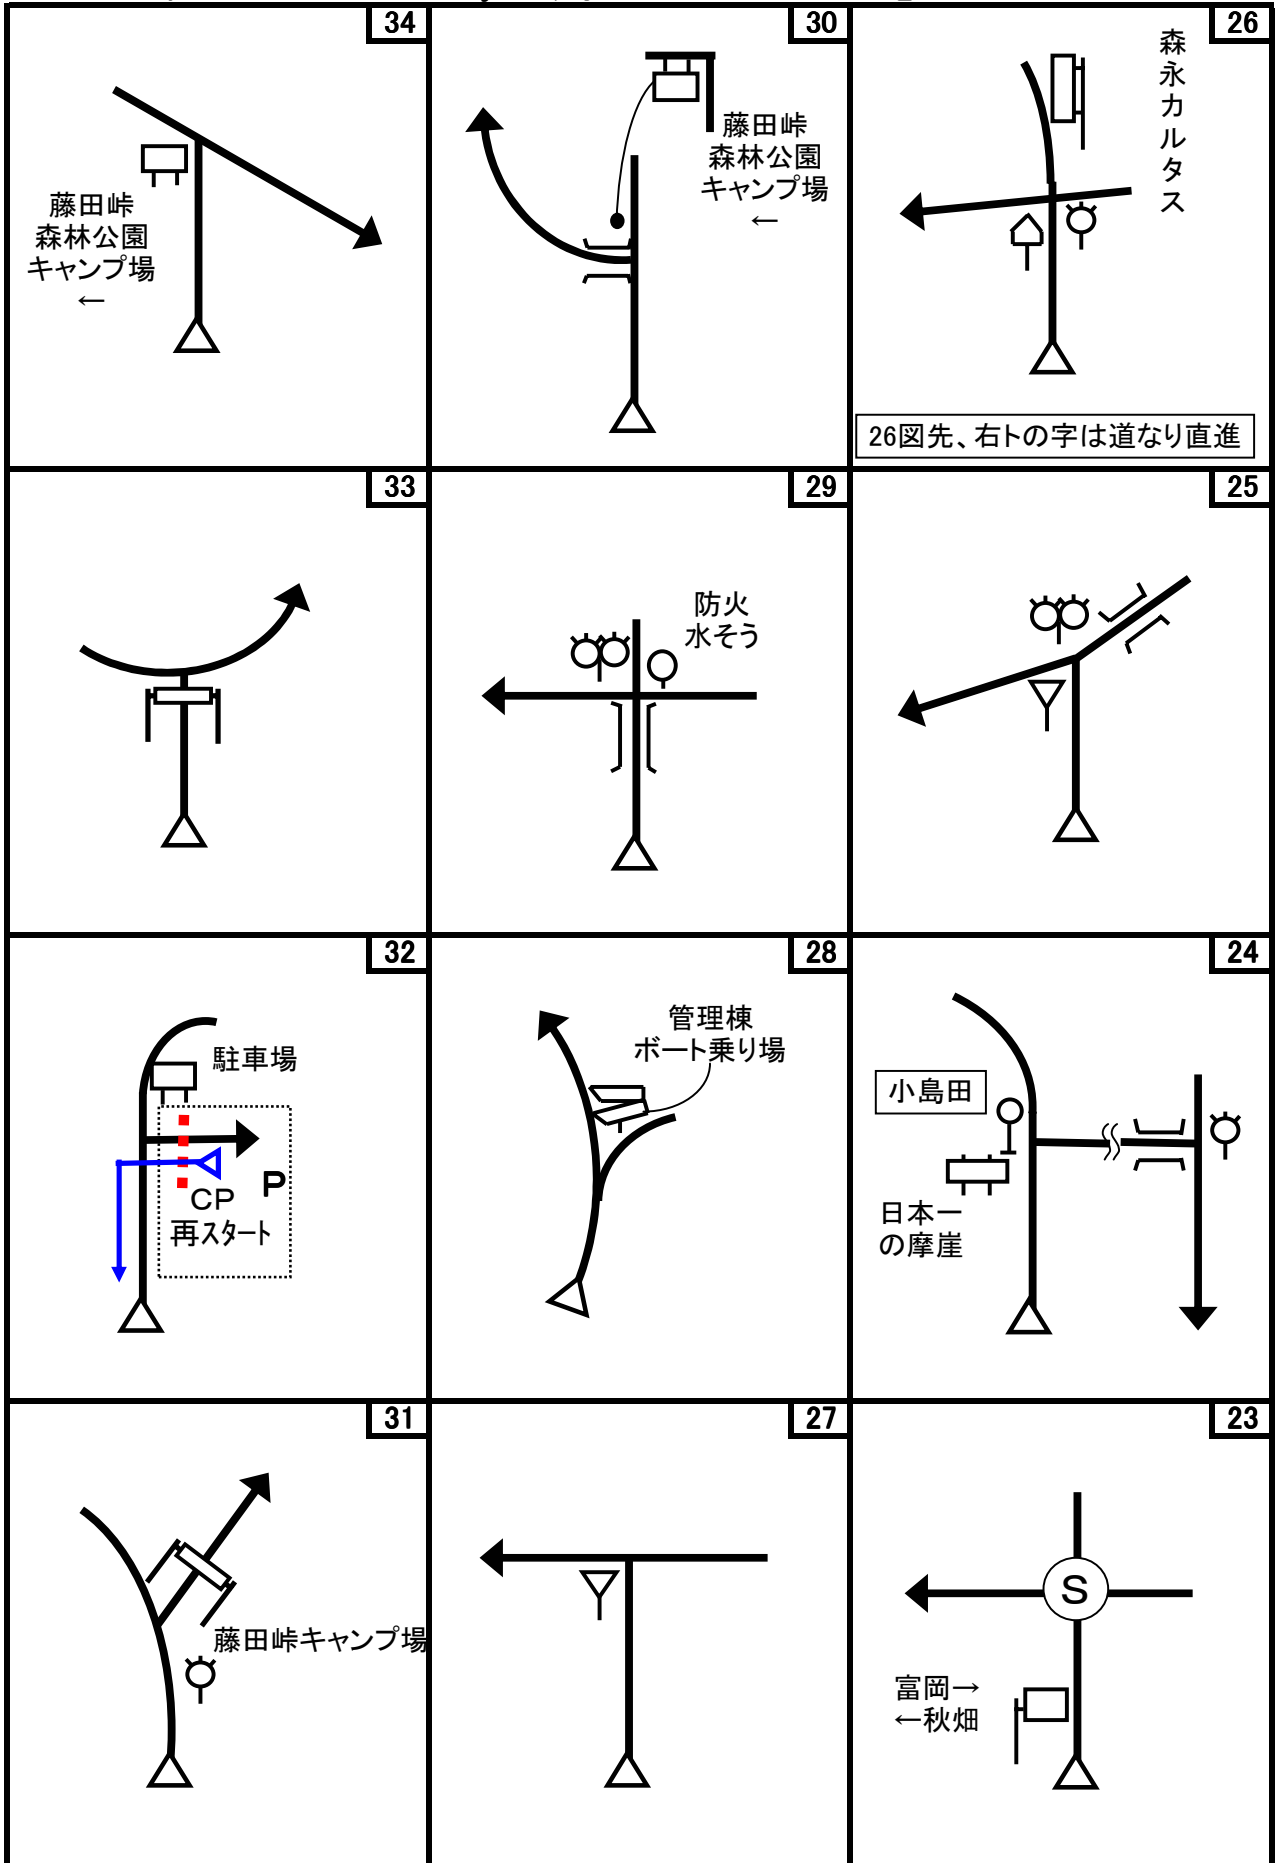

第3回 D-Wind Rally 『妙義・碓氷 山道めぐり』 コマ図-1

第3回 D-Wind Rally 『妙義・碓氷 山道めぐり』 コマ図-2

第3回 D-Wind Rally 『妙義・碓氷 山道めぐり』 コマ図-3

第3回 D-Wind Rally 『妙義・碓氷 山道めぐり』 コマ図-4

第3回 D-Wind Rally 『妙義・碓氷 山道めぐり』 コマ図-5

第3回 D-Wind Rally 『妙義・碓氷 山道めぐり』 コマ図-6