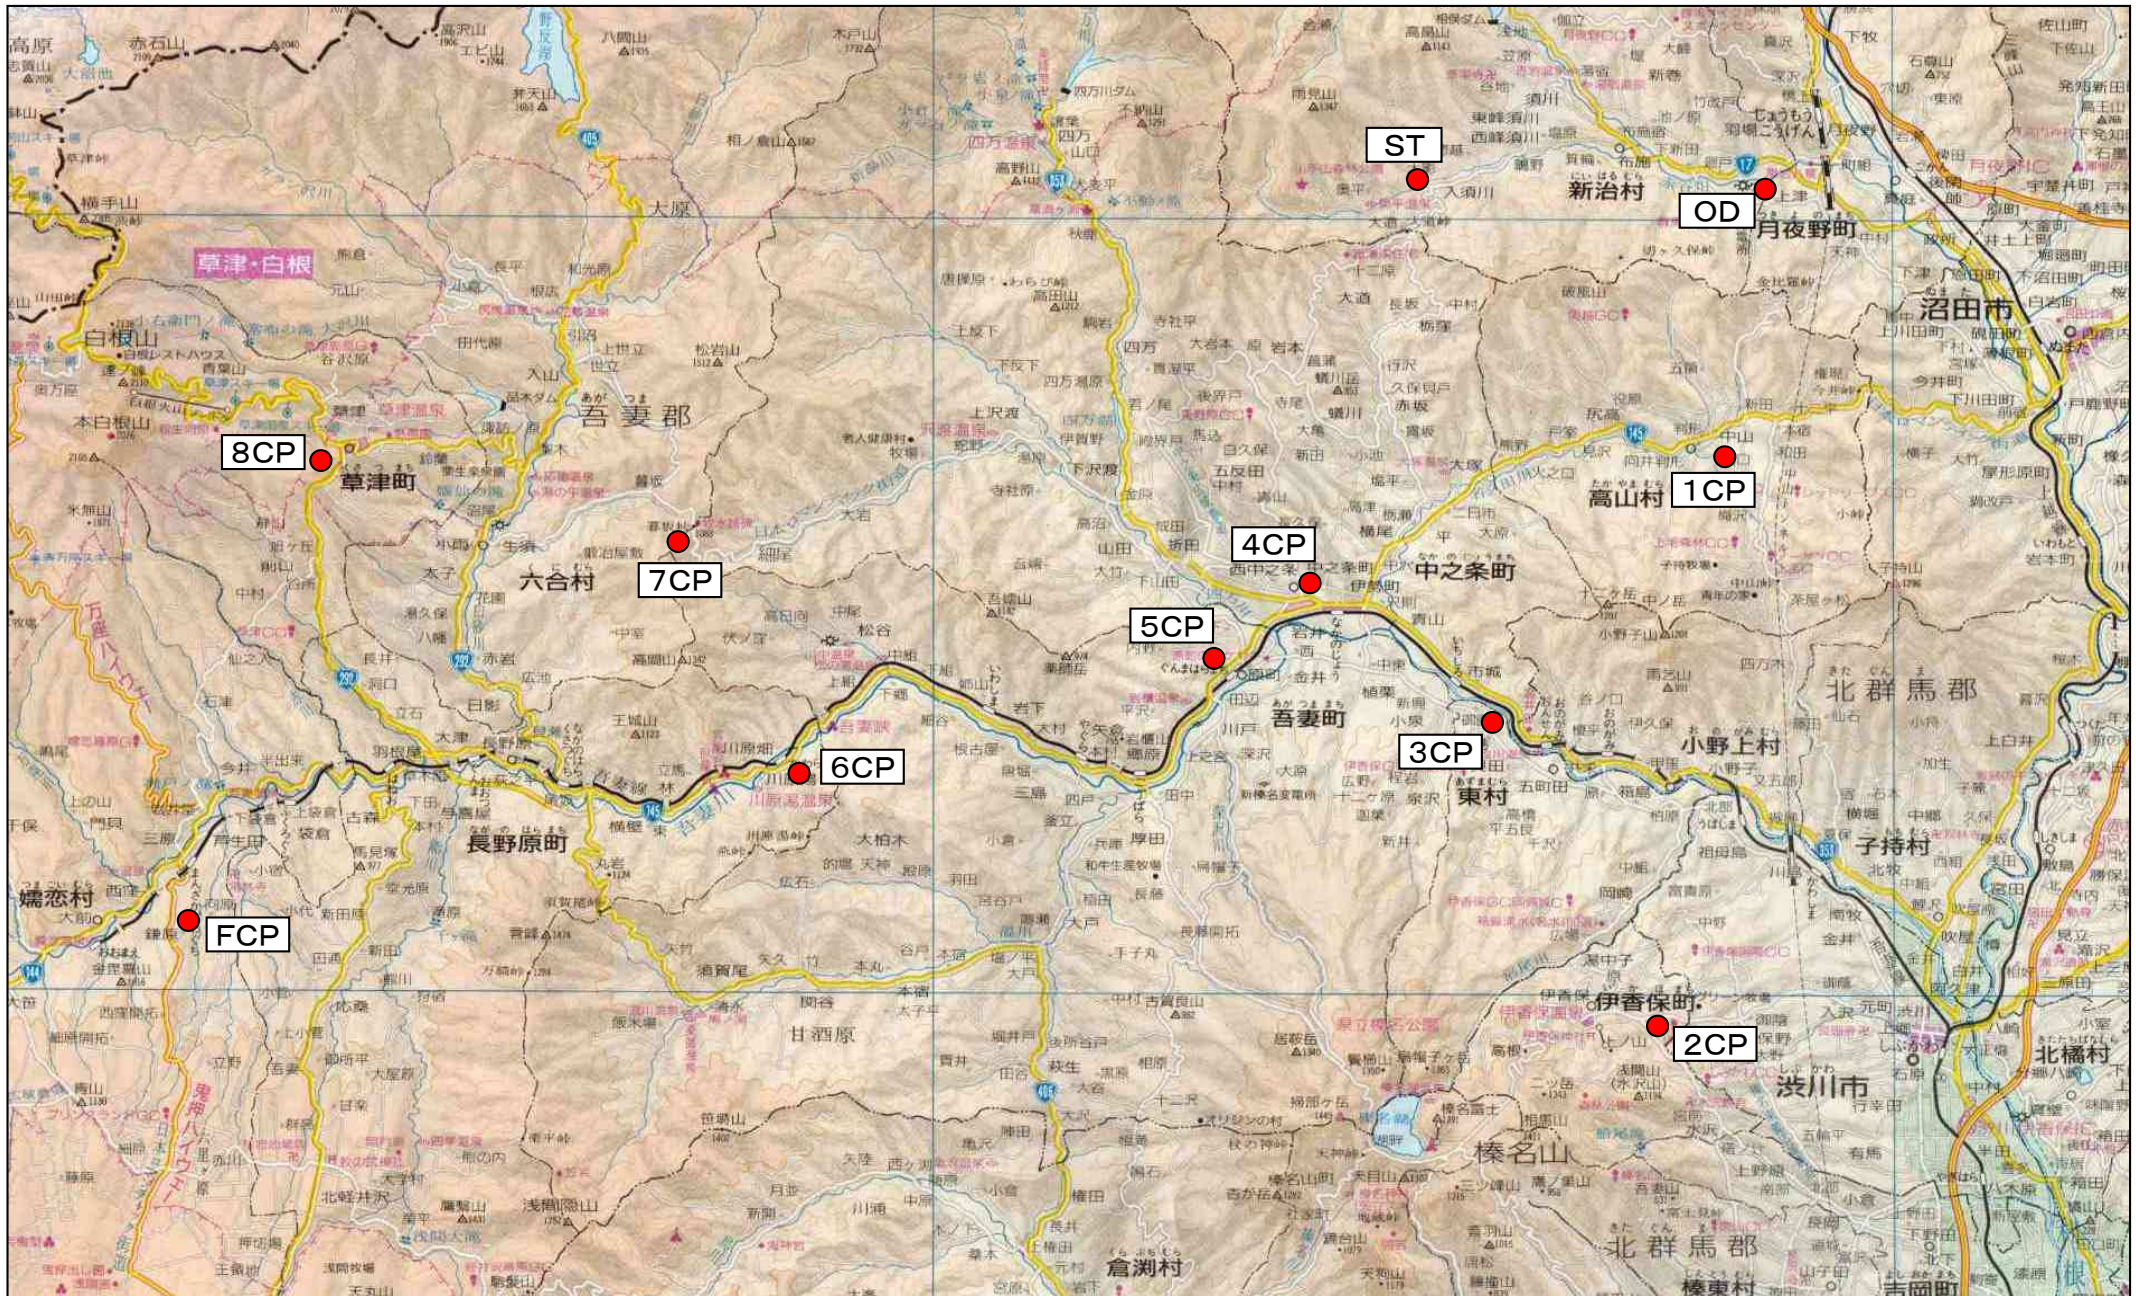

第16回 D-Wind Rally『日本ロマンチック街道・DRアラカト』  
3rd-stage(群馬・吾妻エリア=DGR15風) コース全体図

※各CPの位置は、おおよその位置なので、注意。